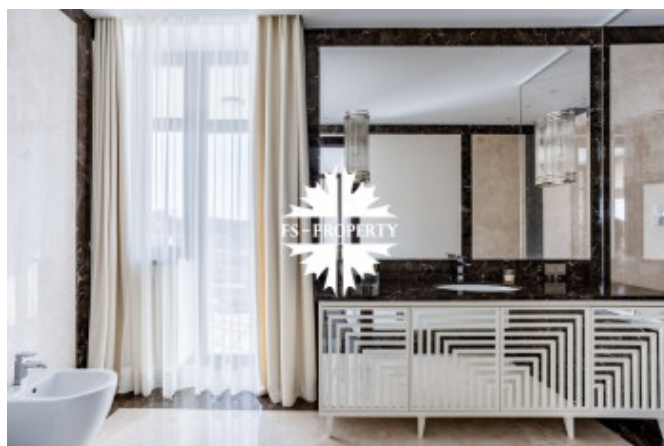

КОТТЕДЖ ПОД КЛЮЧ В ЭЛИТНОМ ПОСЕЛКЕ