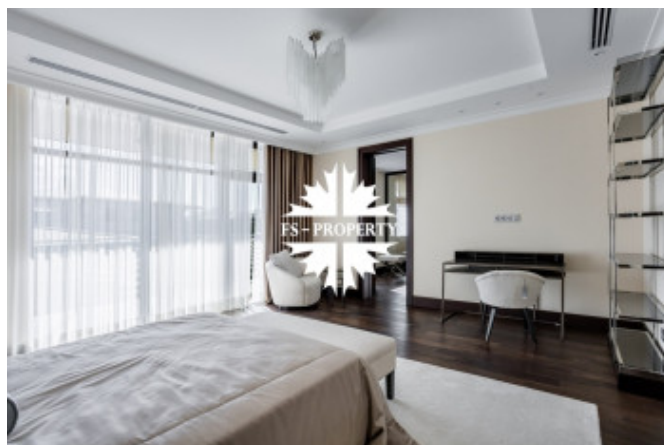

КОТТЕДЖ ПОД КЛЮЧ В ЭЛИТНОМ ПОСЕЛКЕ