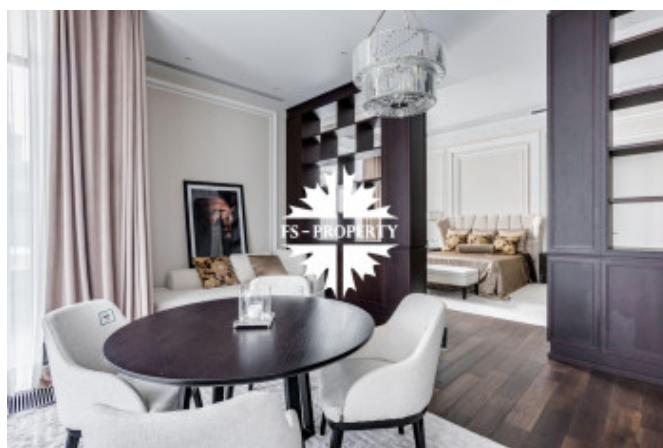

КОТТЕДЖ ПОД КЛЮЧ В ЭЛИТНОМ ПОСЕЛКЕ

Успенскому шоссе. От шоссе в «**Барвиху-XXI**» ведет освещенная лесная дорога. Построена новая асфальтированная освещенная дорога из поселка на Подушкинское шоссе в районе развязки с платной дорогой. Этот дополнительный путь позволяет жителям за считанные минуты доехать до МКАД, а в перспективе и до центра Москва-Сити и третьего транспортного кольца. Престижное направление, максимальная приближенность к столице и расположение в одном из самых красивых и экологичных мест Подмосковья — являются отличительными особенностями на рынке загородной недвижимости.