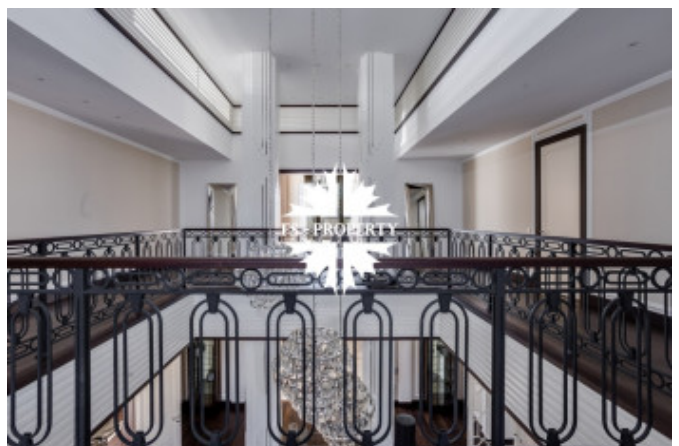

КОТТЕДЖ ПОД КЛЮЧ В ЭЛИТНОМ ПОСЕЛКЕ