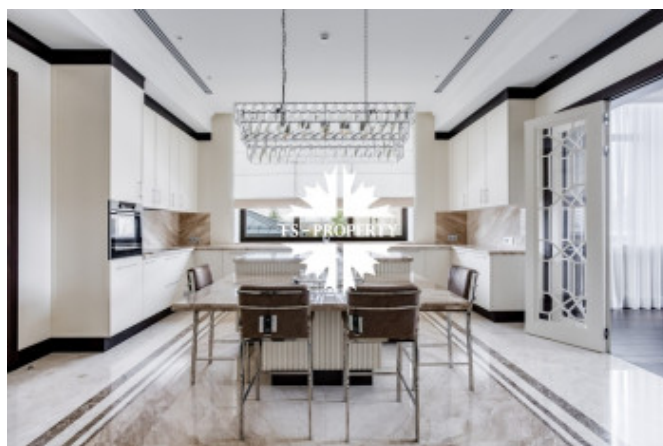

КОТТЕДЖ ПОД КЛЮЧ В ЭЛИТНОМ ПОСЕЛКЕ

Успенскому шоссе. От шоссе в «**Барвиху-XXI**» ведет освещенная лесная дорога. Построена новая асфальтированная освещенная дорога из поселка на Подушкинское шоссе в районе развязки с платной дорогой. Этот дополнительный путь позволяет жителям за считанные минуты доехать до МКАД, а в перспективе и до центра Москва-Сити и третьего транспортного кольца. Престижное направление, максимальная приближенность к столице и расположение в одном из самых красивых и экологичных мест Подмосковья — являются отличительными особенностями на рынке загородной недвижимости.