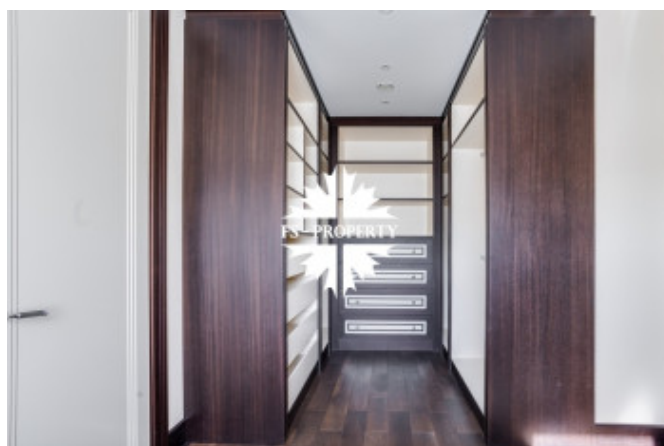

КОТТЕДЖ ПОД КЛЮЧ В ЭЛИТНОМ ПОСЕЛКЕ