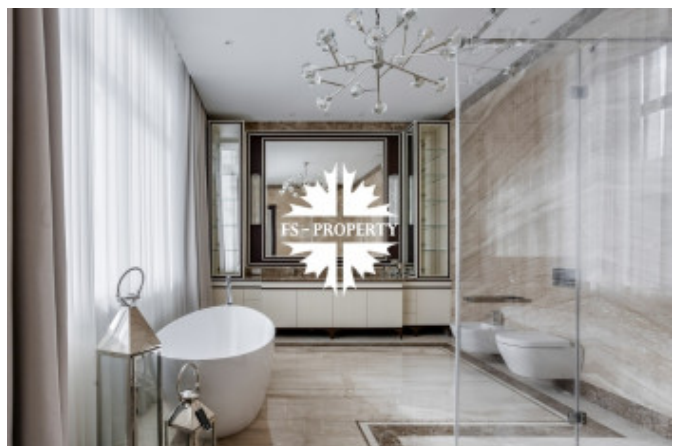

КОТТЕДЖ ПОД КЛЮЧ В ЭЛИТНОМ ПОСЕЛКЕ