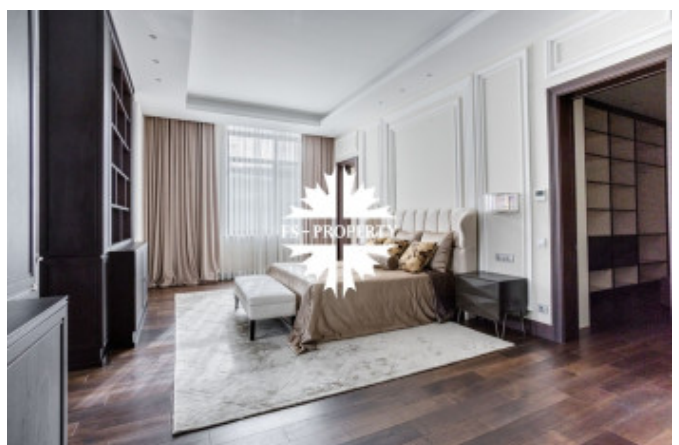

КОТТЕДЖ ПОД КЛЮЧ В ЭЛИТНОМ ПОСЕЛКЕ