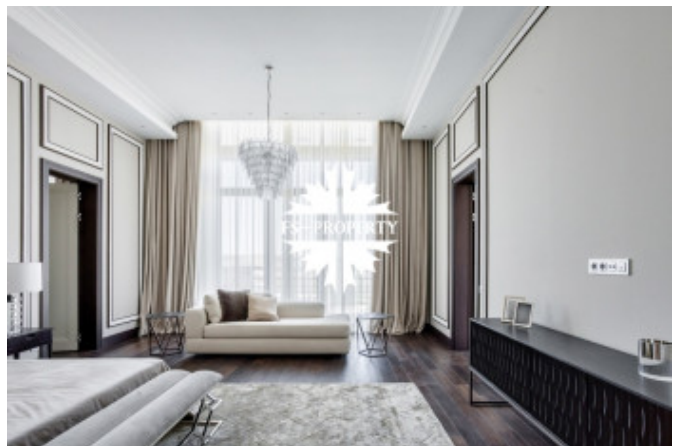

КОТТЕДЖ ПОД КЛЮЧ В ЭЛИТНОМ ПОСЕЛКЕ