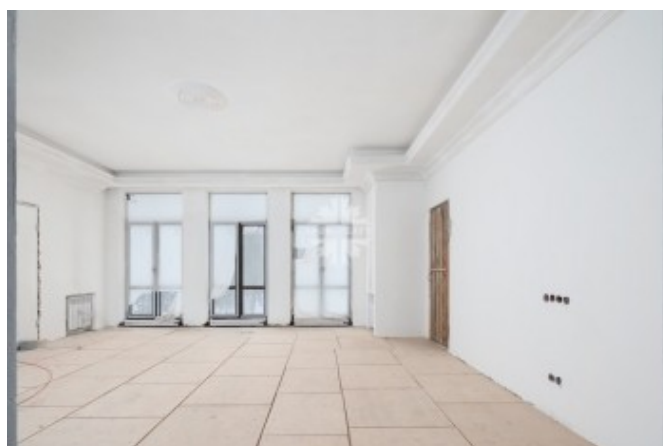

КОТТЕДЖ ПОД ВНУТРЕННЮЮ ОТДЕЛКУ

сады, фитнес-клуб, теннисный клуб, конно-спортивный клуб, SPA-центры, Barvikha Hotel & SPA, салоны красоты, медицинская клиника, магазины и модные рестораны.