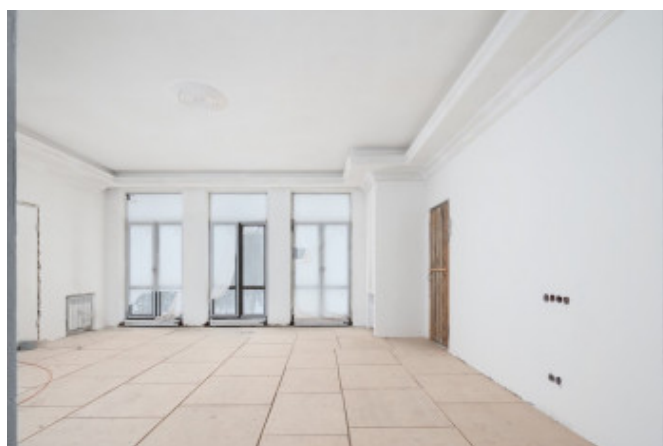

КОТТЕДЖ ПОД ВНУТРЕННЮЮ ОТДЕЛКУ

сады, фитнес-клуб, теннисный клуб, конно-спортивный клуб, SPA-центры, Barvikha Hotel & SPA, салоны красоты, медицинская клиника, магазины и модные рестораны.