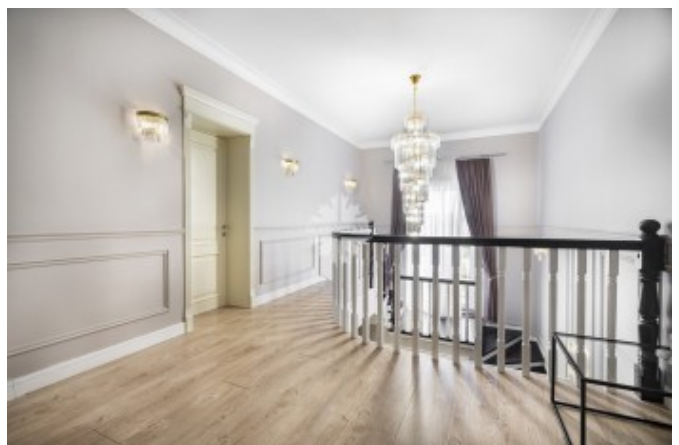

КОТТЕДЖ С 4 СПАЛЬНЯМИ

Закрытый коттеджный поселок **Маленькая Италия** на Новой Риге, построенный в средиземноморском стиле, идеально подходит для постоянного проживания - красивая природа, атмосфера спокойствия и умиротворенности вместе с близостью к городу и развитой инфраструктурой - прекрасное сочетание для жизни и отдыха.

На территории поселка разбита большая парковая зона с прогулочными дорожками и детской площадкой. Все коммуникации центральные, собственная служба эксплуатации, профессиональная охрана.

В пешей доступности от поселка расположен торгово-развлекательный комплекс "Павлово Подворье", где к услугам жителей поселка представлены: супермаркет "Перекресток", салон красоты "Organic Spa", рестораны "Чайхона 1", "Пикник", "Rusalka Bistro", кофейня с эксклюзивными десертами "OMGCafe", отделение Сбербанка, детская академия развития талантов "Prima Platonica".

Рядом находится гольф-клуб Павлово, фитнес-клуб, аутлет Новая Рига с парком развлечений и центром современного искусства Cube, аутлет Архангельское, Ригамолл, Барвиха Luxury Village и т.д.

До ближайших учебных заведений можно добраться с минимальными временными затратами. Павловская гимназия, Ломоносовская школа, частная школа и детский сад Лидер, детская академия танца Todes расположены в пределах 15 минут на автомобиле.