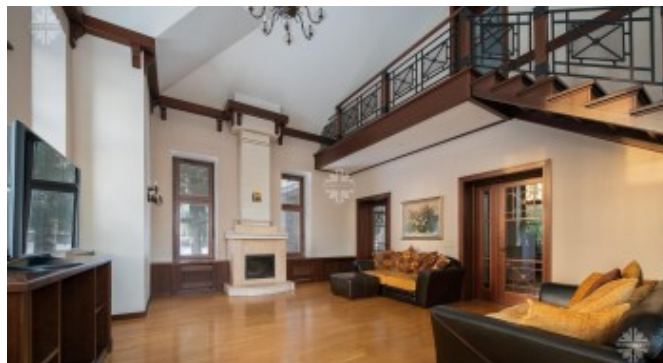

КОТТЕДЖ С 5 СПАЛЬНЯМИ В КП НОВОРИЖСКИЙ

Информация об объекте

№ лота	25375
Тип сделки	Продажа
Направление	Новорижское
Стоимость	65 000 000 руб.
Удаленность от МКАД	29 км
Коттеджный посёлок	НОВОРИЖСКИЙ
Общая площадь дома	500 м²
Площадь участка	29 сот.
Таунхаус	Нет

Описание

Просторный 3-х этажный дом с лесным участком 29 соток на Новой Риге. Строился для себя с использованием качественных отделочных материалов. Фасад кирпичный, перекрытия монолитные. Центральные коммуникации, резервная подстанция автоматического подключения на 18 кВт.

В доме 5 спален, 5 санузлов, 2 камина, бильярдная комната 42 кв.м.

Планировочное решение:

Цоколь: бойлерная, кладовая, комната персонала, постирочная, сауна, санузел, камин, бильярдная;

1 этаж: прихожая с выходом в гараж, холл, спальня со своей ванной комнатой, вторая спальня с выходом на террасу, кухня с выходом на террасу, гостиная со вторым светом и камином;

2 этаж: хозяйская спальня с террасой, гардеробной и ванной комнатами, две спальни с балконами, большая

Фото