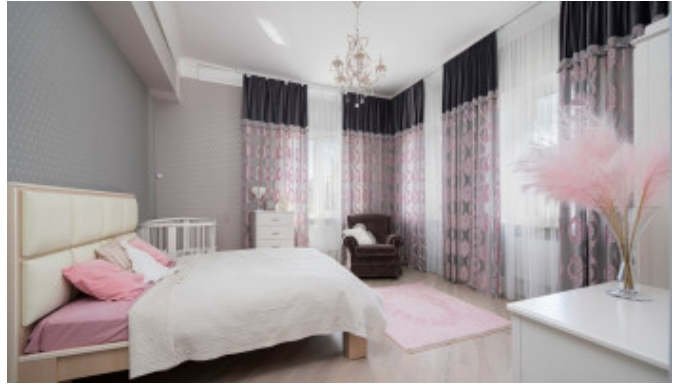

КОТТЕДЖ С 6 СПАЛЬНЯМИ