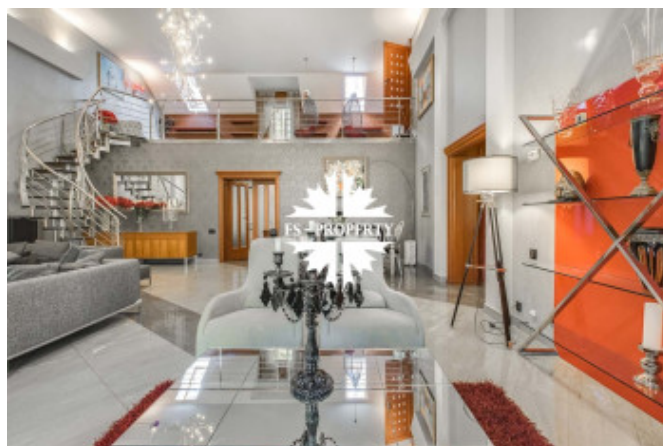

Кирпично-монолитный коттедж 900 кв.м. с 5 спальнями.

Фото

КОТТЕДЖ С БАССЕЙНОМ

Очень качественная отделка с использованием отделочных материалов ведущих европейских брендов. Полностью меблирован, готов для проживания.