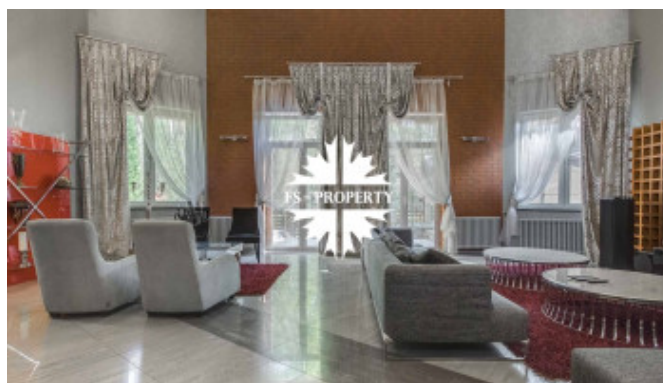

Кирпично-монолитный коттедж 900 кв.м. с 5 спальнями.

Фото

КОТТЕДЖ С БАССЕЙНОМ

Очень качественная отделка с использованием отделочных материалов ведущих европейских брендов. Полностью меблирован, готов для проживания.