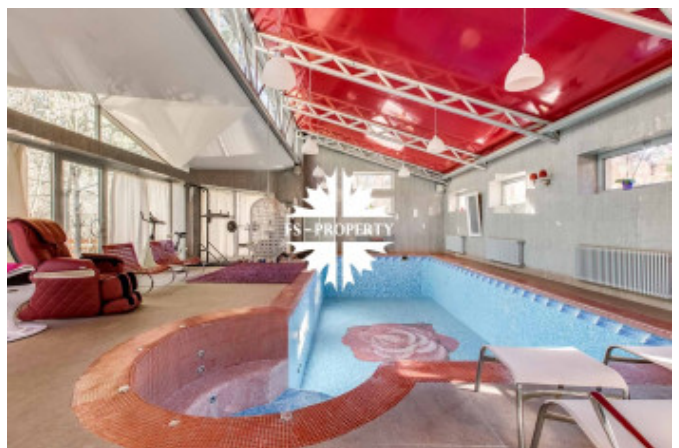

КОТТЕДЖ С БАСЕЙНОМ