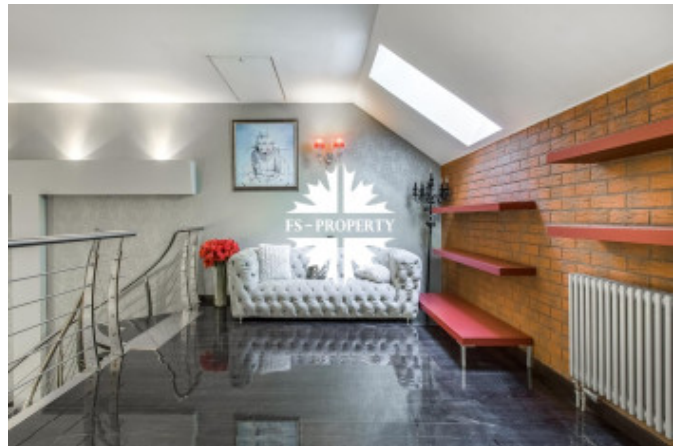

КОТТЕДЖ С БАССЕЙНОМ