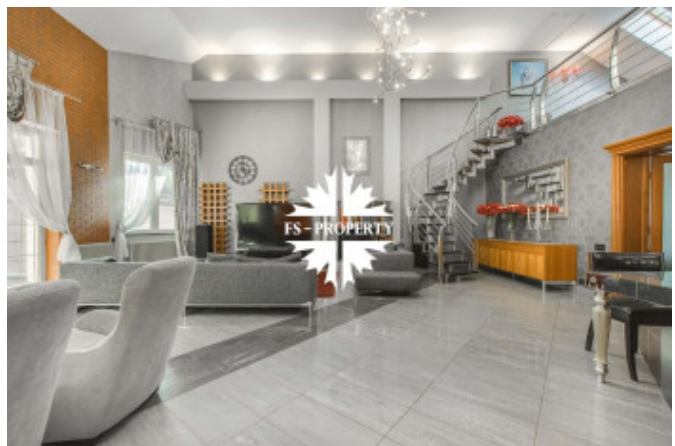

КОТТЕДЖ С БАССЕЙНОМ

Очень качественная отделка с использованием отделочных материалов ведущих европейских брендов. Полностью меблирован, готов для проживания.

Планировочное решение:

Цокольный этаж: профессиональная рабочая кухня, бильярдная, бойлерная, техническая комната, домашний кинотеатр, гардеробная для сезонных вещей.

Через цокольный этаж переход в зону СПА с большим панорамным остеклением: большой бассейн с выходом на участок, сауна, хамам, душевая, санузел, тренажерная.

1 этаж: гараж на 2 машины, над ним квартира для охраны и персонала; холл, гардеробная, гостевой санузел, кухня-столовая, кабинет, спальня с санузлом и гардеробной, гостиная с камином со вторым светом; отдельно из гостиной лестница на антресольный этаж (используется как библиотека), зона отдыха.

2 этаж: хозяйская спальня с санузлом и гардеробной, 3 спальни с санузлами и гардеробными.