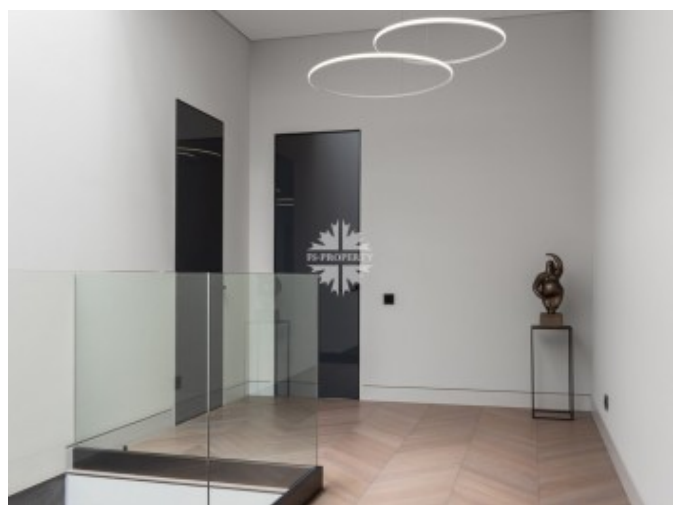

КОТТЕДЖ С БАСЕЙНОМ В НИКОЛИНО