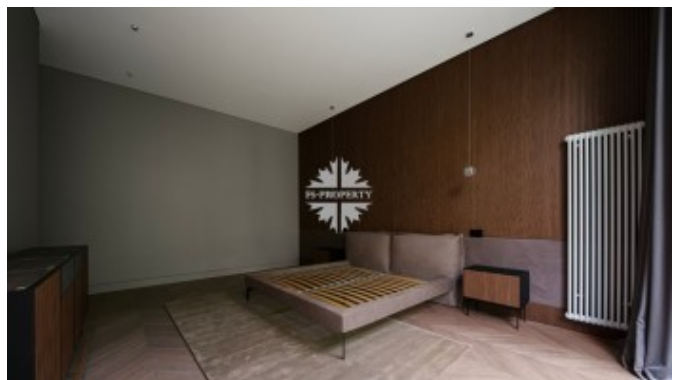

КОТТЕДЖ С БАССЕЙНОМ В НИКОЛИНО