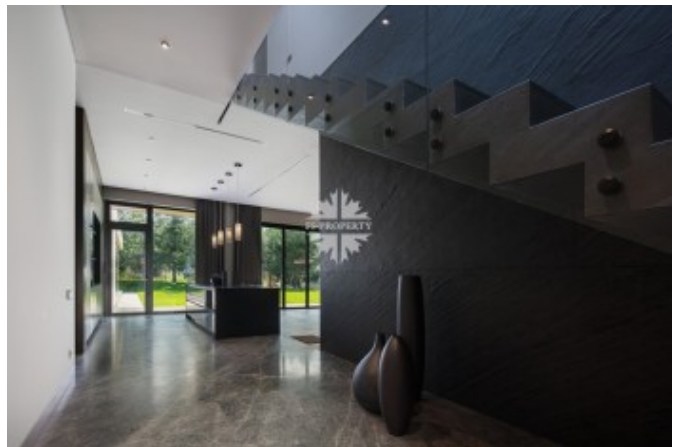

КОТТЕДЖ С БАСЕЙНОМ В НИКОЛИНО