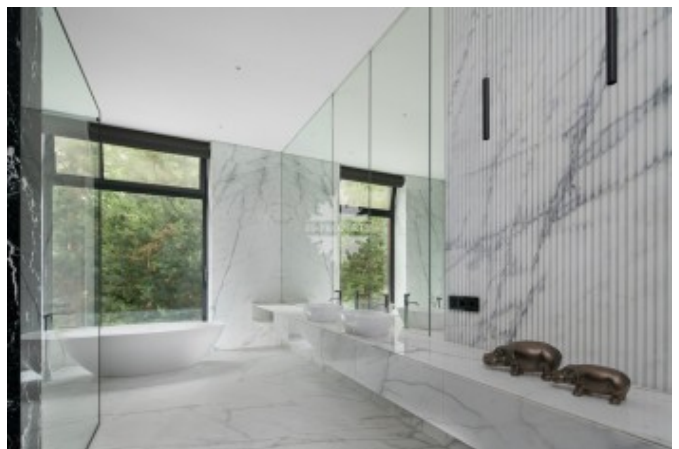

КОТТЕДЖ С БАСЕЙНОМ В НИКОЛИНО