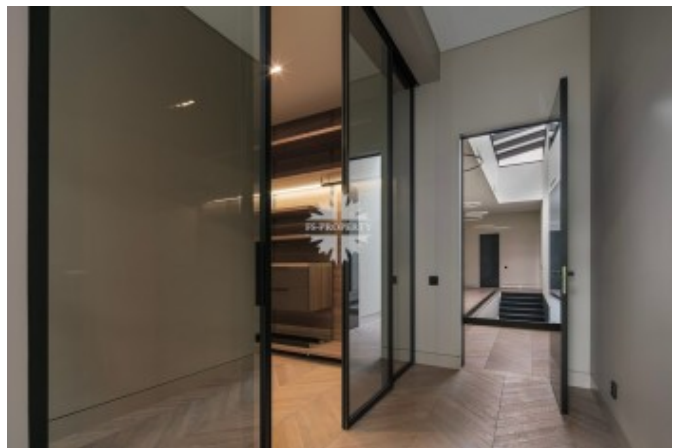

КОТТЕДЖ С БАСЕЙНОМ В НИКОЛИНО