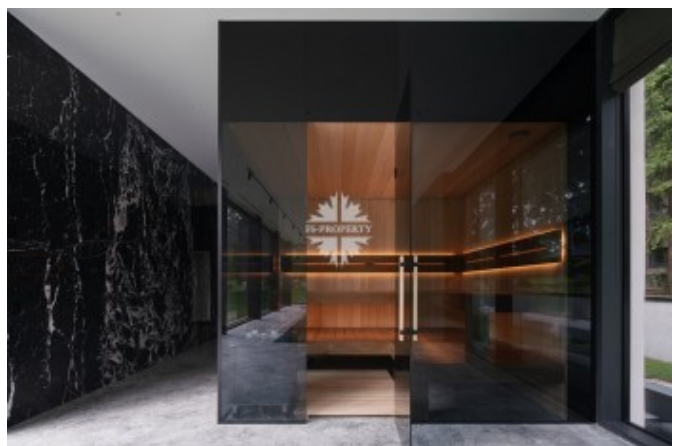

КОТТЕДЖ С БАСЕЙНОМ В НИКОЛИНО