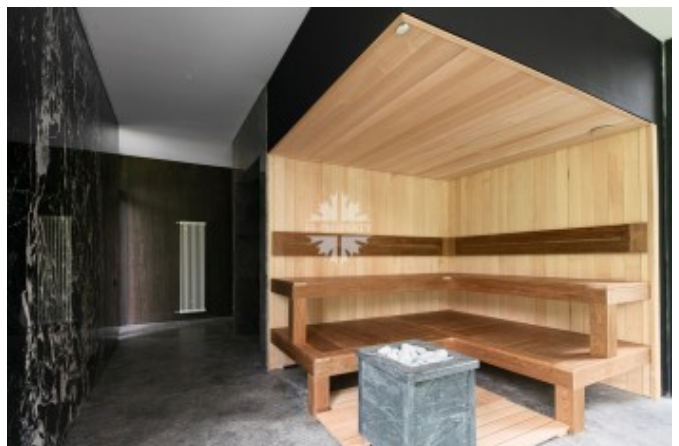

КОТТЕДЖ С БАСЕЙНОМ В НИКОЛИНО