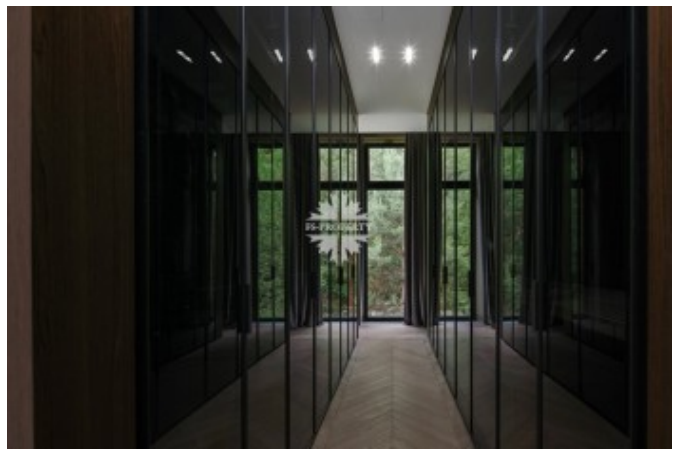

КОТТЕДЖ С БАСЕЙНОМ В НИКОЛИНО