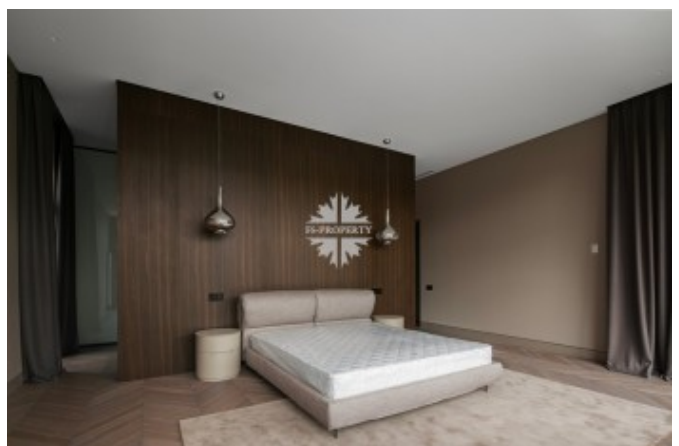

КОТТЕДЖ С БАСЕЙНОМ В НИКОЛИНО