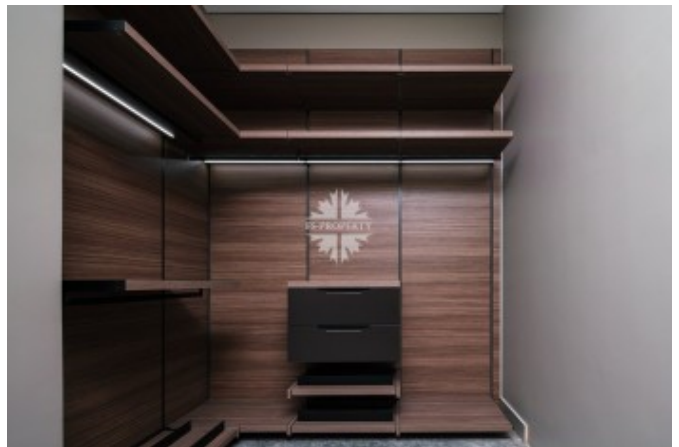

КОТТЕДЖ С БАСЕЙНОМ В НИКОЛИНО