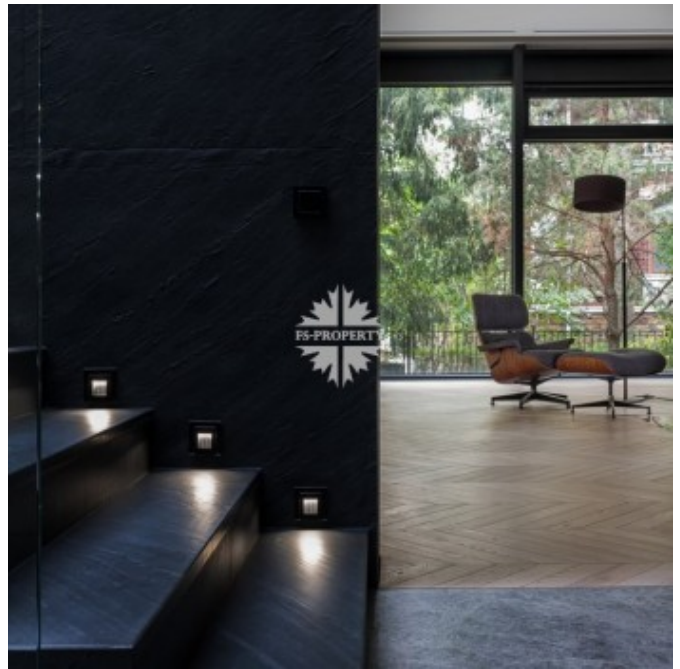

КОТТЕДЖ С БАСЕЙНОМ В НИКОЛИНО