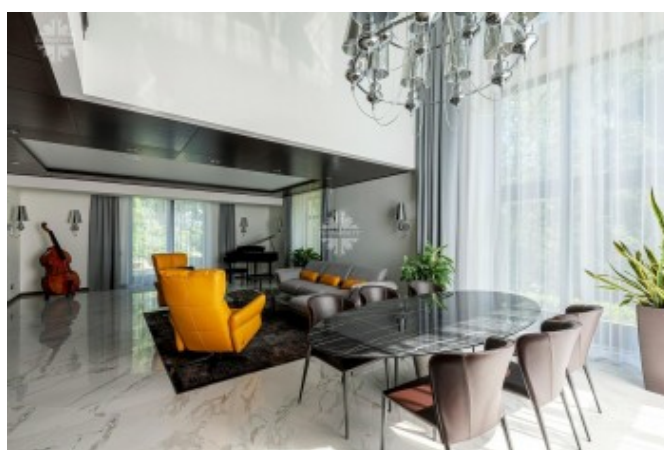

КОТТЕДЖ С БАССЕЙНОМ В ВАРВАРИНО