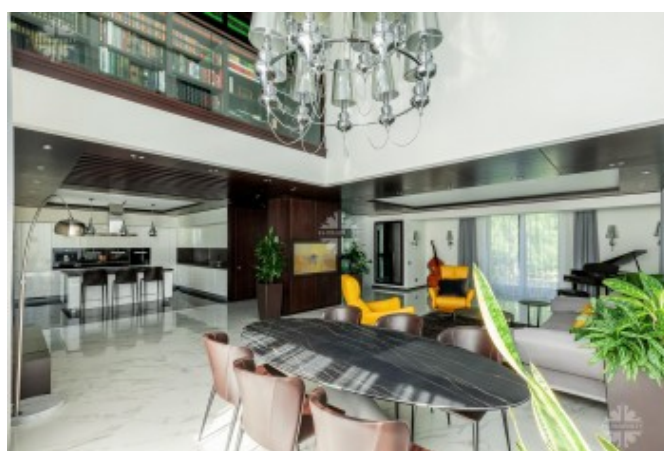

КОТТЕДЖ С БАССЕЙНОМ В ВАРВАРИНО