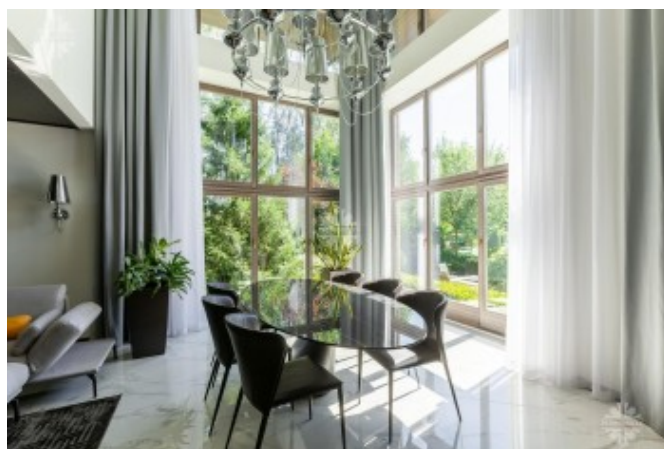

КОТТЕДЖ С БАССЕЙНОМ В ВАРВАРИНО