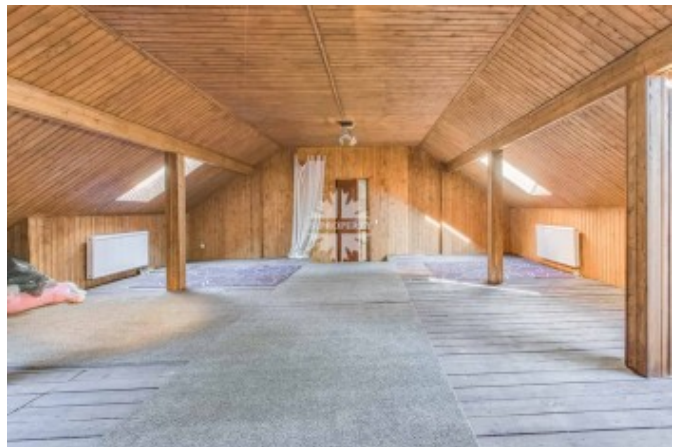

КОТТЕДЖ С БАСЕЙНОМ