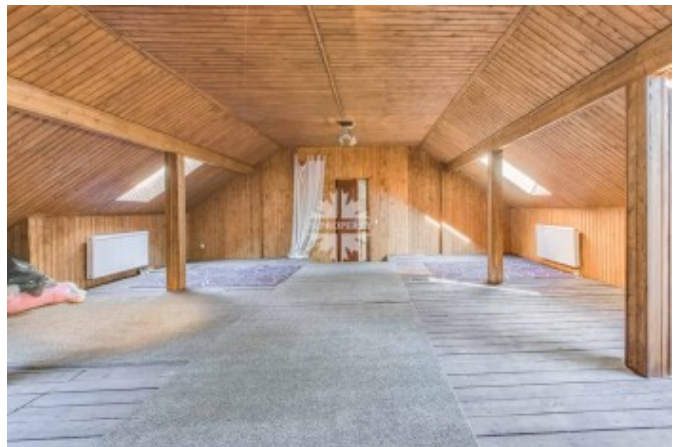

Планировочное решение:

Цокольный этаж: профессиональная рабочая кухня, бильярдная, бойлерная, техническая комната, домашний кинотеатр, гардеробная для сезонных вещей.

Через цокольный этаж переход в зону СПА с большим панорамным остеклением: большой бассейн с выходом на участок, сауна, хамам, душевая, санузел, тренажерная.

1 этаж: гараж на 2 машины, над ним квартира для охраны и персонала; холл, гардеробная, гостевой санузел, кухня-столовая, кабинет, спальня с санузлом и гардеробной, гостиная с камином со вторым светом; отдельно из гостиной лестница на антресольный этаж (используется как библиотека), зона отдыха.

2 этаж: хозяйская спальня с санузлом и гардеробной, 3 спальни с санузлами и гардеробными.

КОТТЕДЖ С БАССЕЙНОМ

КОТТЕДЖ С БАССЕЙНОМ

КОТТЕДЖ С БАСЕЙНОМ

КОТТЕДЖ С БАСЕЙНОМ

КОТТЕДЖ С БАСЕЙНОМ

КОТТЕДЖ С БАСЕЙНОМ

КОТТЕДЖ С БАСЕЙНОМ