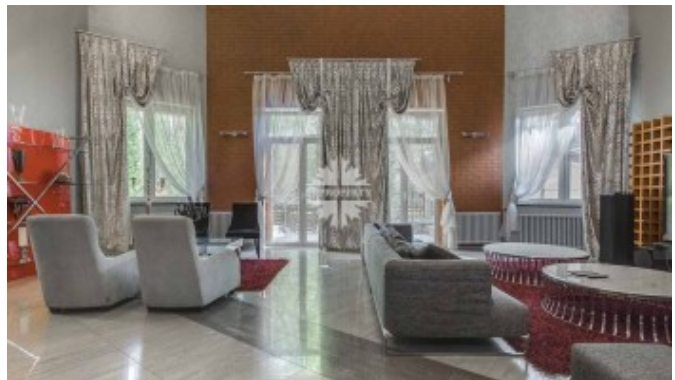

Кирпично-монолитный коттедж 900 кв.м. с 5 спальнями.

Фото

КОТТЕДЖ С БАССЕЙНОМ

Очень качественная отделка с использованием отделочных материалов ведущих европейских брендов. Полностью меблирован, готов для проживания.

Планировочное решение:

Цокольный этаж: профессиональная рабочая кухня, бильярдная, бойлерная, техническая комната, домашний кинотеатр, гардеробная для сезонных вещей.

Через цокольный этаж переход в зону СПА с большим панорамным остеклением: большой бассейн с выходом на участок, сауна, хамам, душевая, санузел, тренажерная.