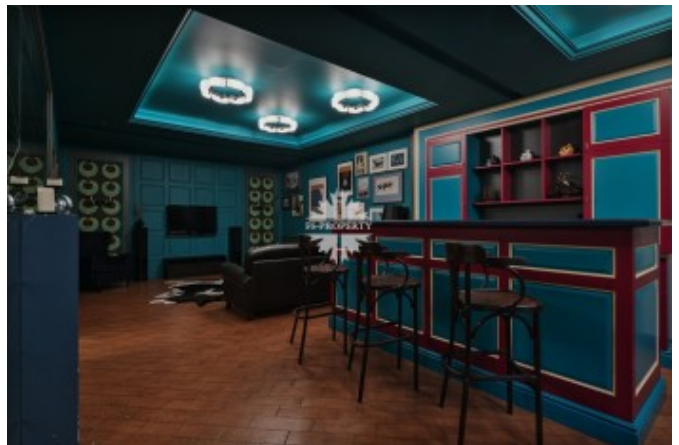

КОТТЕДЖ В КЛАССИЧЕСКОМ СТИЛЕ