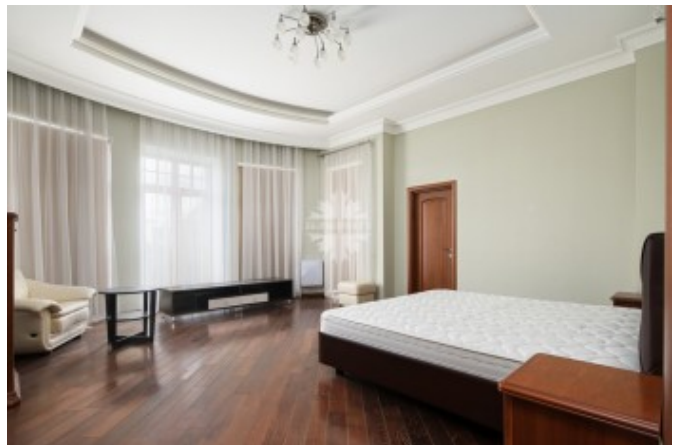

КОТТЕДЖ В КЛАССИЧЕСКОМ СТИЛЕ