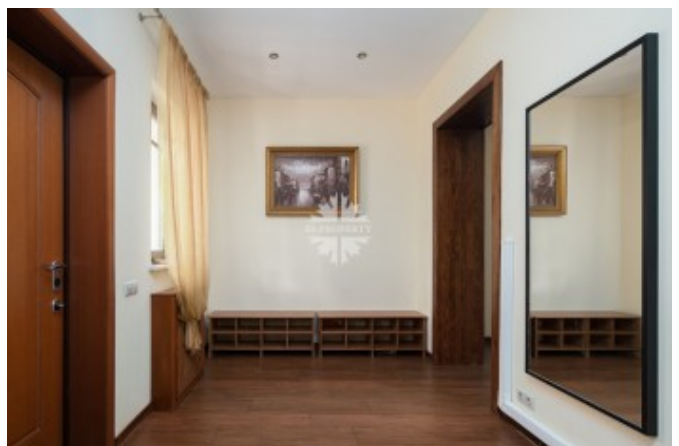

КОТТЕДЖ В КЛАССИЧЕСКОМ СТИЛЕ