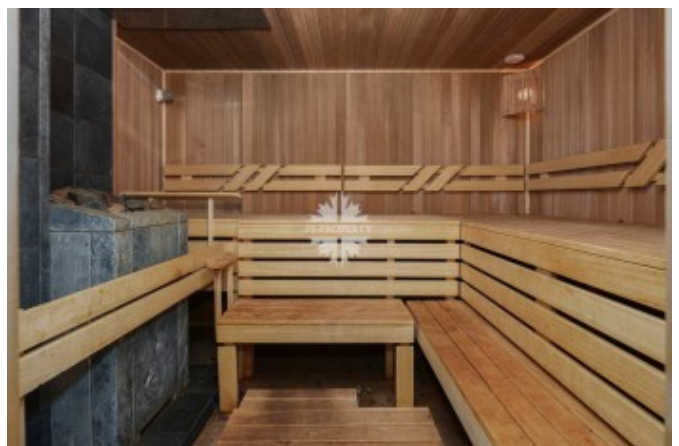

КОТТЕДЖ В КЛАССИЧЕСКОМ СТИЛЕ