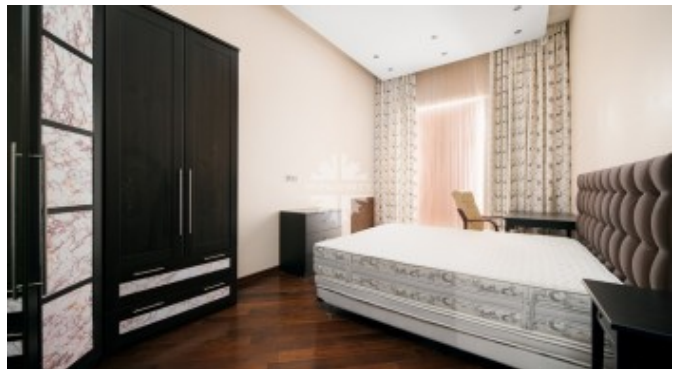

КОТТЕДЖ В КЛАССИЧЕСКОМ СТИЛЕ