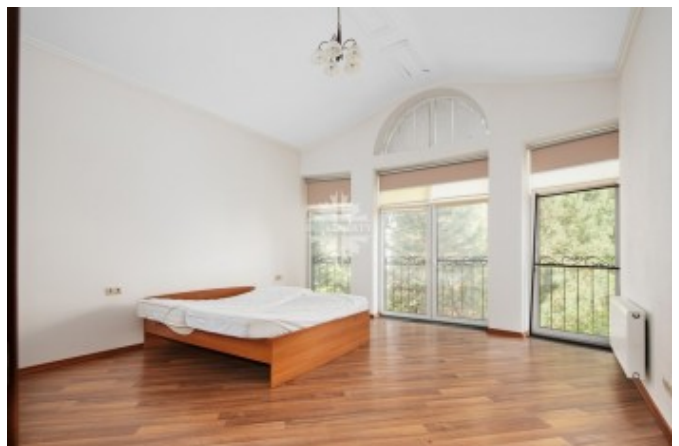

КОТТЕДЖ В КЛАССИЧЕСКОМ СТИЛЕ