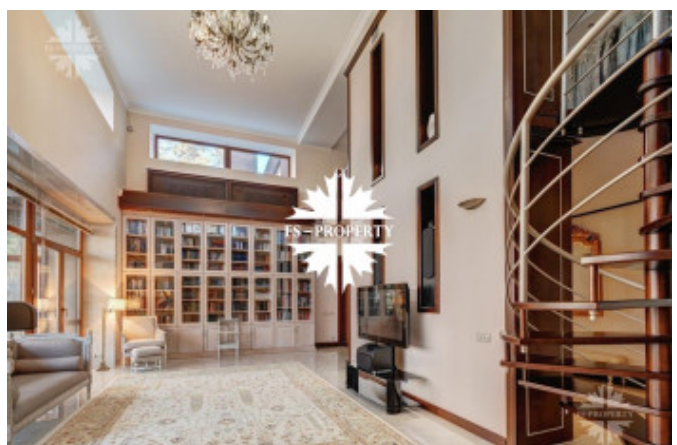

ГОРКИ-2

Коттедж полностью меблирован, готов к проживанию.

Планировка основного дома:

Цоколь: холл, санузел, постирочная, рабочая кухня, тренажёрный зал и бильярдная, сезонная гардеробная. Помещения для персонала с отдельным входом: 2 спальни, комната отдыха с кухонной зоной, санузел.

Первый этаж: прихожая, холл, гостевой санузел, гостевая спальня со своим санузлом, кухня, столовая, гостиная с камином, бассейн, сауна, гардеробная.

Второй этаж: холл, библиотека, хозяйская спальня с санузлом и гардеробной, 4 спальни со своими санузлами и гардеробными, кабинет, балкон.

Поселок на 9 коттеджей. Прекрасное окружение, солидные соседи. Все центральные коммуникации. Расположен в самом центре Рублевки. Шикарная инфраструктура: школа и детский сад юные капитаны, школа президент, Примаковская гимназия, магазины азбука вкуса и перекрёсток, рынок, фитнес-клуб Оранж, теннисный центр, каток, рестораны, госпиталь Лапино. Рядом протекает Москва-река. Удобная транспортная доступность, выезд на платную дорогу.