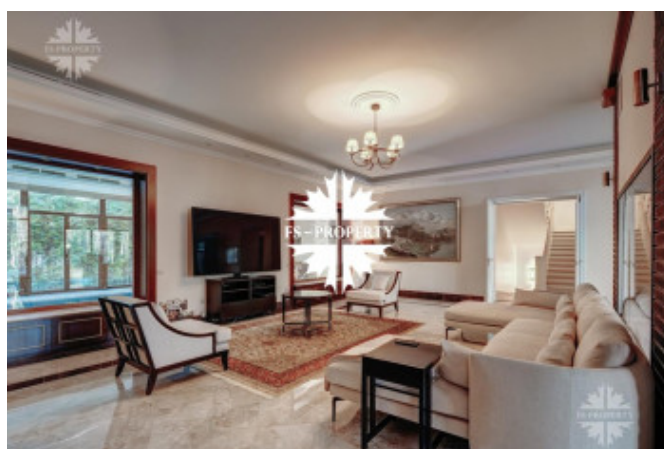

Описание

Предлагаем к продаже дом на Рублево-Успенском шоссе, в КП Горки-2.

Кирпичный коттедж с большими панорамными окнами, застекленными террасами. Отдельный вход в квартиру для персонала.

Площадь дома 1 060 м², 6 спален.

Прекрасное качество строительства и отделки, встроенная мебель, гардеробные, техника известных брендов.

Фото

ГОРКИ-2

Коттедж полностью меблирован, готов к проживанию.

Планировка основного дома:

Цоколь: холл, санузел, постирочная, рабочая кухня, тренажёрный зал и бильярдная, сезонная гардеробная. Помещения для персонала с отдельным входом: 2 спальни, комната отдыха с кухонной зоной, санузел.

Первый этаж: прихожая, холл, гостевой санузел, гостевая спальня со своим санузлом, кухня, столовая, гостиная с камином, бассейн, сауна, гардеробная.

Второй этаж: холл, библиотека, хозяйская спальня с санузлом и гардеробной, 4 спальни со своими санузлами и гардеробными, кабинет, балкон.