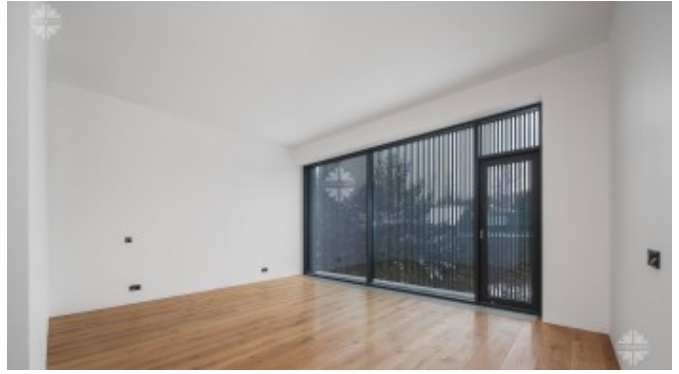

Новый коттедж 1270 кв.м на лесном участке 24 сотки с ландшафтным дизайном.

Выполнен в современном стиле по авторскому проекту, с высокими потолками и большой площадью остекления. Используются материалы и оборудование европейских производителей люксовых брендов. Из каждой комнаты открываются прекрасные виды на лес.

Продается со встроенной кухней и оборудованными санузлами. Удобная,

Фото

КОТТЕДЖ В КП ЛАЙКОВО-2

продуманная планировка с просторными помещениями:

7 спален, гардеробные, эксплуатируемая крыша, гараж на 3 машины, блок для персонала, зона отдыха с хамамом и сауной, уличная веранда с патио.

1 этаж: большая гостиная со вторым светом (с высотой потолков до 8,5м) и камином, холл, кухня, столовая, кабинет, гостевая спальня с санузлом и гардеробной, блок для персонала, гараж;

2 этаж: холл, 5 спален с своими санузлами и гардеробными;

3 этаж: холл, зона отдыха, сауна, хамам, постирочная, гостевая, спальня выход на эксплуатируемую крышу.

КОТТЕДЖ В КП ЛАЙКОВО-2

КОТТЕДЖ В КП ЛАЙКОВО-2

КОТТЕДЖ В КП ЛАЙКОВО-2

КОТТЕДЖ В КП ЛАЙКОВО-2

КОТТЕДЖ В КП ЛАЙКОВО-2