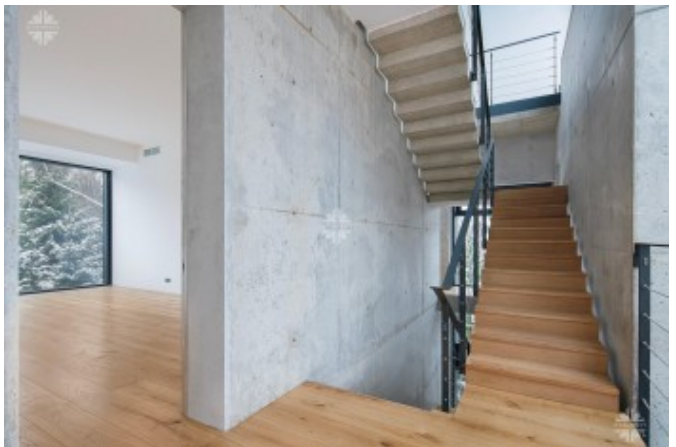

Новый коттедж 1270 кв.м на лесном участке 24 сотки с ландшафтным дизайном.

Выполнен в современном стиле по авторскому проекту, с высокими потолками и большой площадью остекления. Используются материалы и оборудование европейских производителей люксовых брендов. Из каждой комнаты открываются прекрасные виды на лес.

Продается со встроенной кухней и оборудованными санузлами. Удобная,

Фото

КОТТЕДЖ В КП ЛАЙКОВО-2

продуманная планировка с просторными помещениями:

7 спален, гардеробные, эксплуатируемая крыша, гараж на 3 машины, блок для персонала, зона отдыха с хамамом и сауной, уличная веранда с патио.

3 этаж: холл, зона отдыха, сауна, хамам, постирочная, гостевая, спальня выход на эксплуатируемую крышу.

КОТТЕДЖ В КП ЛАЙКОВО-2

КОТТЕДЖ В КП ЛАЙКОВО-2

КОТТЕДЖ В КП ЛАЙКОВО-2

КОТТЕДЖ В КП ЛАЙКОВО-2

КОТТЕДЖ В КП ЛАЙКОВО-2