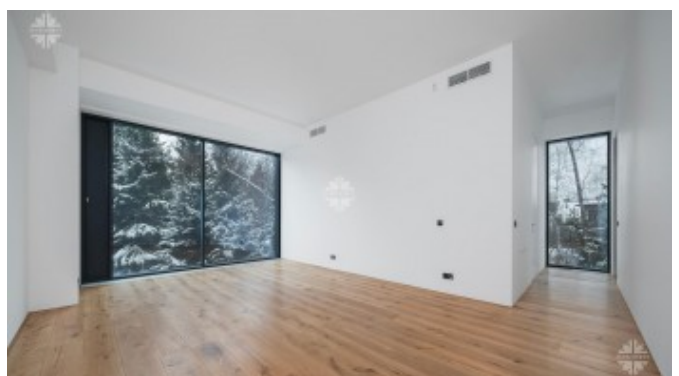

КОТТЕДЖ В КП ЛАЙКОВО-2