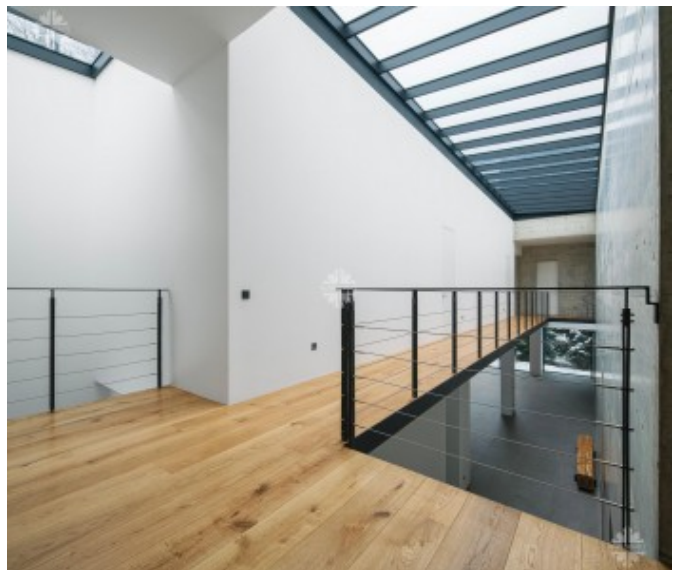

Новый коттедж 1270 кв.м на лесном участке 24 сотки с ландшафтным дизайном.

Выполнен в современном стиле по авторскому проекту, с высокими потолками и большой площадью остекления. Используются материалы и оборудование европейских производителей люксовых брендов. Из каждой комнаты открываются прекрасные виды на лес.

Продается со встроенной кухней и оборудованными санузлами. Удобная,

Фото

КОТТЕДЖ В КП ЛАЙКОВО-2

продуманная планировка с просторными помещениями:

7 спален, гардеробные, эксплуатируемая крыша, гараж на 3 машины, блок для персонала, зона отдыха с хамамом и сауной, уличная веранда с патио.

1 этаж: большая гостиная со вторым светом (с высотой потолков до 8,5м) и камином, холл, кухня, столовая, кабинет, гостевая спальня с санузлом и гардеробной, блок для персонала, гараж;

2 этаж: холл, 5 спален с своими санузлами и гардеробными;

3 этаж: холл, зона отдыха, сауна, хамам, постирочная, гостевая, спальня выход на эксплуатируемую крышу.

КОТТЕДЖ В КП ЛАЙКОВО-2

КОТТЕДЖ В КП ЛАЙКОВО-2

КОТТЕДЖ В КП ЛАЙКОВО-2

КОТТЕДЖ В КП ЛАЙКОВО-2

КОТТЕДЖ В КП ЛАЙКОВО-2