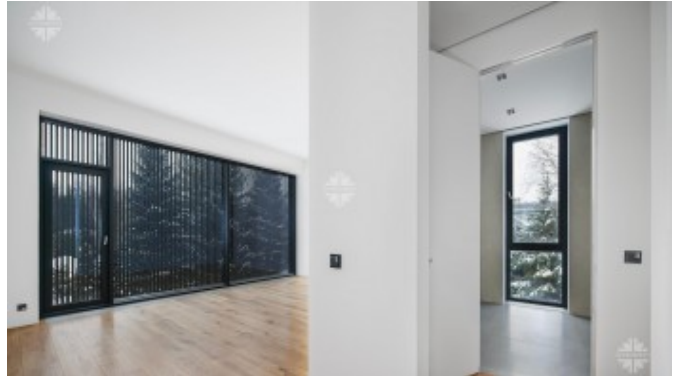

КОТТЕДЖ В КП ЛАЙКОВО-2