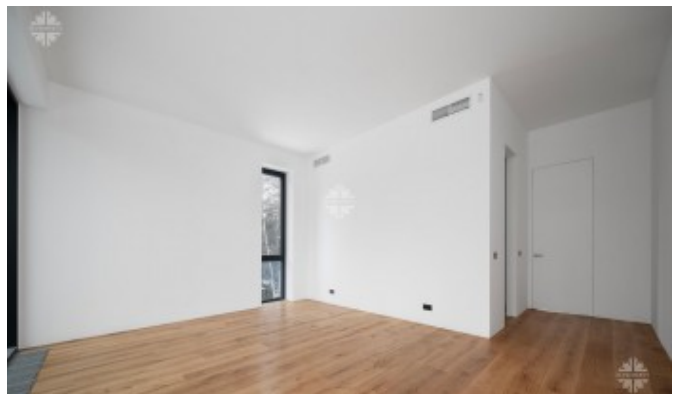

КОТТЕДЖ В КП ЛАЙКОВО-2