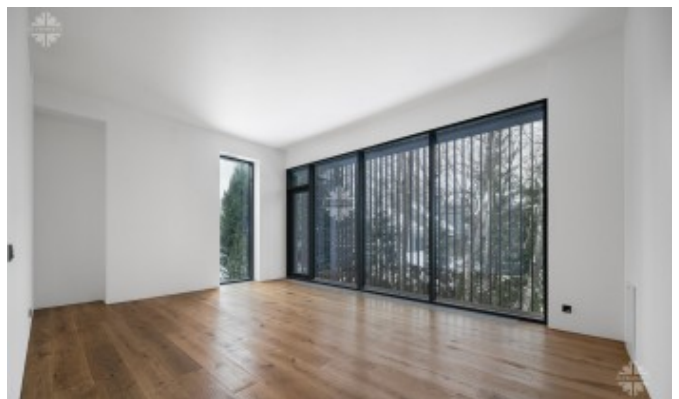

Новый коттедж 1270 кв.м на лесном участке 24 сотки с ландшафтным дизайном.

Выполнен в современном стиле по авторскому проекту, с высокими потолками и большой площадью остекления. Используются материалы и оборудование европейских производителей люксовых брендов. Из каждой комнаты открываются прекрасные виды на лес.

Продается со встроенной кухней и оборудованными санузлами. Удобная,

Фото

КОТТЕДЖ В КП ЛАЙКОВО-2

продуманная планировка с просторными помещениями:

7 спален, гардеробные, эксплуатируемая крыша, гараж на 3 машины, блок для персонала, зона отдыха с хамамом и сауной, уличная веранда с патио.

1 этаж: большая гостиная со вторым светом (с высотой потолков до 8,5м) и камином, холл, кухня, столовая, кабинет, гостевая спальня с санузлом и гардеробной, блок для персонала, гараж;

2 этаж: холл, 5 спален с своими санузлами и гардеробными;

3 этаж: холл, зона отдыха, сауна, хамам, постирочная, гостевая, спальня выход на эксплуатируемую крышу.

КОТТЕДЖ В КП ЛАЙКОВО-2

КОТТЕДЖ В КП ЛАЙКОВО-2

КОТТЕДЖ В КП ЛАЙКОВО-2

КОТТЕДЖ В КП ЛАЙКОВО-2

КОТТЕДЖ В КП ЛАЙКОВО-2