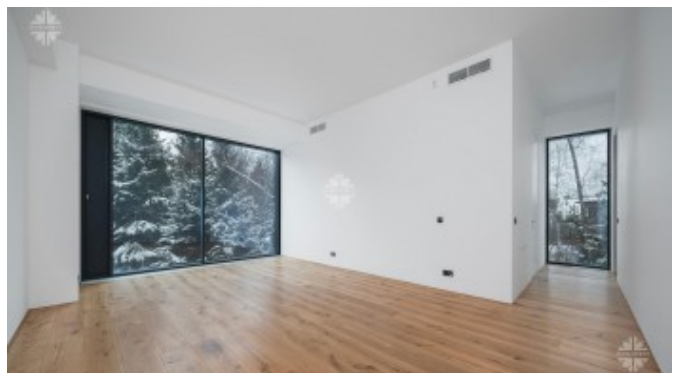

КОТТЕДЖ В КП ЛАЙКОВО-2