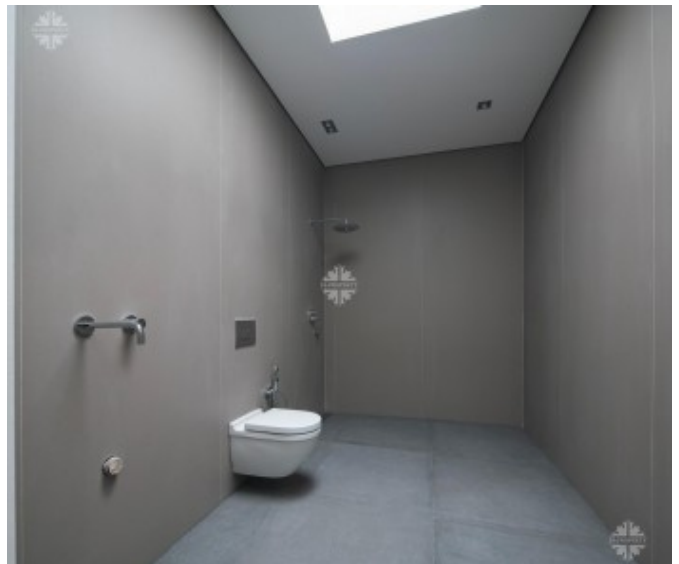

Продается со встроенной кухней и оборудованными санузлами. Удобная,

Фото

КОТТЕДЖ В КП ЛАЙКОВО-2

продуманная планировка с просторными помещениями:

7 спален, гардеробные, эксплуатируемая крыша, гараж на 3 машины, блок для персонала, зона отдыха с хамамом и сауной, уличная веранда с патио.

1 этаж: большая гостиная со вторым светом (с высотой потолков до 8,5м) и камином, холл, кухня, столовая, кабинет, гостевая спальня с санузлом и гардеробной, блок для персонала, гараж;

2 этаж: холл, 5 спален с своими санузлами и гардеробными;

3 этаж: холл, зона отдыха, сауна, хамам, постирочная, гостевая, спальня выход на эксплуатируемую крышу.

КОТТЕДЖ В КП ЛАЙКОВО-2

КОТТЕДЖ В КП ЛАЙКОВО-2

КОТТЕДЖ В КП ЛАЙКОВО-2

КОТТЕДЖ В КП ЛАЙКОВО-2

КОТТЕДЖ В КП ЛАЙКОВО-2