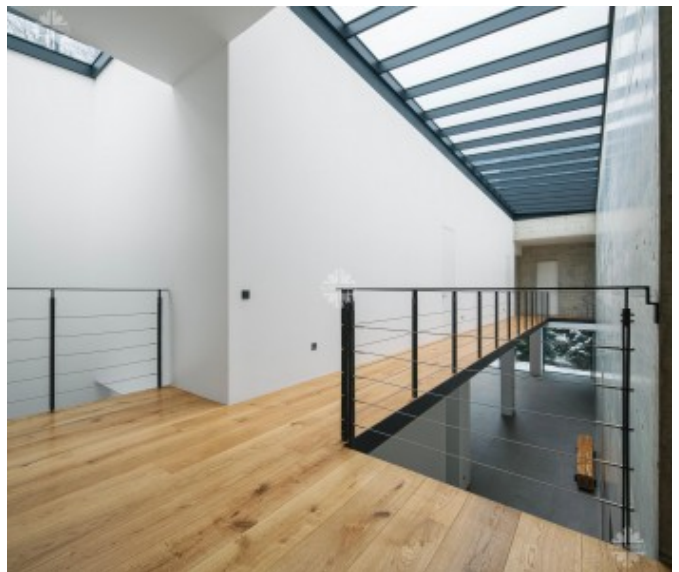

Новый коттедж 1270 кв.м на лесном участке 24 сотки с ландшафтным дизайном.

Выполнен в современном стиле по авторскому проекту, с высокими потолками и большой площадью остекления. Используются материалы и оборудование европейских производителей люксовых брендов. Из каждой комнаты открываются прекрасные виды на лес.

Продается со встроенной кухней и оборудованными санузлами. Удобная,

Фото

КОТТЕДЖ В КП ЛАЙКОВО-2

продуманная планировка с просторными помещениями:

7 спален, гардеробные, эксплуатируемая крыша, гараж на 3 машины, блок для персонала, зона отдыха с хамамом и сауной, уличная веранда с патио.

1 этаж: большая гостиная со вторым светом (с высотой потолков до 8,5м) и камином, холл, кухня, столовая, кабинет, гостевая спальня с санузлом и гардеробной, блок для персонала, гараж;

2 этаж: холл, 5 спален с своими санузлами и гардеробными;

3 этаж: холл, зона отдыха, сауна, хамам, постирочная, гостевая, спальня выход на эксплуатируемую крышу.

КОТТЕДЖ В КП ЛАЙКОВО-2

КОТТЕДЖ В КП ЛАЙКОВО-2

КОТТЕДЖ В КП ЛАЙКОВО-2

КОТТЕДЖ В КП ЛАЙКОВО-2

КОТТЕДЖ В КП ЛАЙКОВО-2