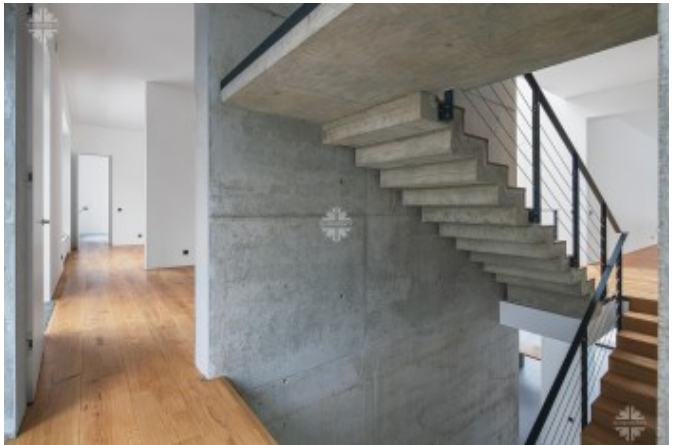

Новый коттедж 1270 кв.м на лесном участке 24 сотки с ландшафтным дизайном.

Выполнен в современном стиле по авторскому проекту, с высокими потолками и большой площадью остекления. Используются материалы и оборудование европейских производителей люксовых брендов. Из каждой комнаты открываются прекрасные виды на лес.

Продается со встроенной кухней и оборудованными санузлами. Удобная,

Фото

КОТТЕДЖ В КП ЛАЙКОВО-2

продуманная планировка с просторными помещениями:

7 спален, гардеробные, эксплуатируемая крыша, гараж на 3 машины, блок для персонала, зона отдыха с хамамом и сауной, уличная веранда с патио.

3 этаж: холл, зона отдыха, сауна, хамам, постирочная, гостевая, спальня выход на эксплуатируемую крышу.

КОТТЕДЖ В КП ЛАЙКОВО-2

КОТТЕДЖ В КП ЛАЙКОВО-2

КОТТЕДЖ В КП ЛАЙКОВО-2

КОТТЕДЖ В КП ЛАЙКОВО-2

КОТТЕДЖ В КП ЛАЙКОВО-2