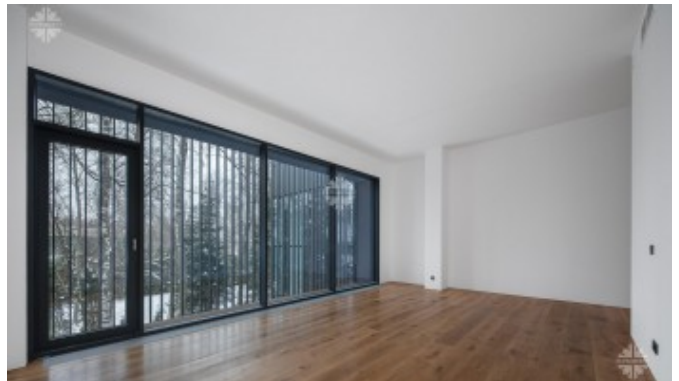

Новый коттедж 1270 кв.м на лесном участке 24 сотки с ландшафтным дизайном.

Выполнен в современном стиле по авторскому проекту, с высокими потолками и большой площадью остекления. Используются материалы и оборудование европейских производителей люксовых брендов. Из каждой комнаты открываются прекрасные виды на лес.

Продается со встроенной кухней и оборудованными санузлами. Удобная,

Фото

КОТТЕДЖ В КП ЛАЙКОВО-2

продуманная планировка с просторными помещениями:

7 спален, гардеробные, эксплуатируемая крыша, гараж на 3 машины, блок для персонала, зона отдыха с хамамом и сауной, уличная веранда с патио.

1 этаж: большая гостиная со вторым светом (с высотой потолков до 8,5м) и камином, холл, кухня, столовая, кабинет, гостевая спальня с санузлом и гардеробной, блок для персонала, гараж;

2 этаж: холл, 5 спален с своими санузлами и гардеробными;

3 этаж: холл, зона отдыха, сауна, хамам, постирочная, гостевая, спальня выход на эксплуатируемую крышу.

КОТТЕДЖ В КП ЛАЙКОВО-2

КОТТЕДЖ В КП ЛАЙКОВО-2

КОТТЕДЖ В КП ЛАЙКОВО-2

КОТТЕДЖ В КП ЛАЙКОВО-2

КОТТЕДЖ В КП ЛАЙКОВО-2