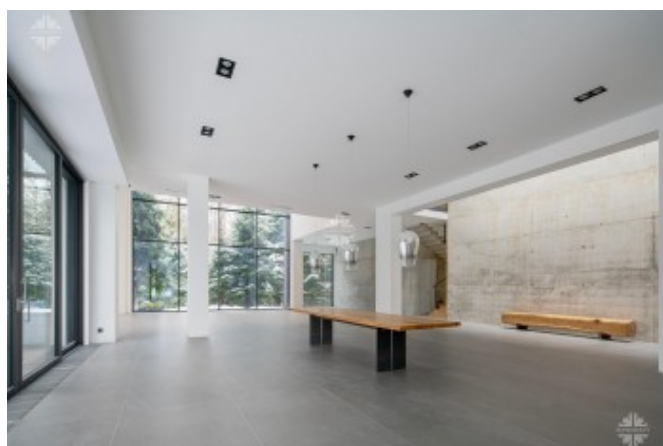

КОТТЕДЖ В КП ЛАЙКОВО-2

продуманная планировка с просторными помещениями:

7 спален, гардеробные, эксплуатируемая крыша, гараж на 3 машины, блок для персонала, зона отдыха с хамамом и сауной, уличная веранда с патио.

1 этаж: большая гостиная со вторым светом (с высотой потолков до 8,5м) и камином, холл, кухня, столовая, кабинет, гостевая спальня с санузлом и гардеробной, блок для персонала, гараж;

2 этаж: холл, 5 спален с своими санузлами и гардеробными;

3 этаж: холл, зона отдыха, сауна, хамам, постирочная, гостевая, спальня выход на эксплуатируемую крышу.