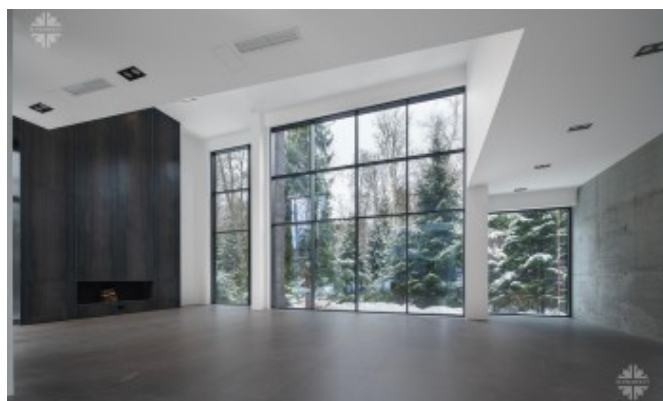

Новый коттедж 1270 кв.м на лесном участке 24 сотки с ландшафтным дизайном.

Выполнен в современном стиле по авторскому проекту, с высокими потолками и большой площадью остекления. Используются материалы и оборудование европейских производителей люксовых брендов. Из каждой комнаты открываются прекрасные виды на лес.

Продается со встроенной кухней и оборудованными санузлами. Удобная,

Фото

КОТТЕДЖ В КП ЛАЙКОВО-2

продуманная планировка с просторными помещениями:

7 спален, гардеробные, эксплуатируемая крыша, гараж на 3 машины, блок для персонала, зона отдыха с хамамом и сауной, уличная веранда с патио.

1 этаж: большая гостиная со вторым светом (с высотой потолков до 8,5м) и камином, холл, кухня, столовая, кабинет, гостевая спальня с санузлом и гардеробной, блок для персонала, гараж;

2 этаж: холл, 5 спален с своими санузлами и гардеробными;

3 этаж: холл, зона отдыха, сауна, хамам, постирочная, гостевая, спальня выход на эксплуатируемую крышу.

КОТТЕДЖ В КП ЛАЙКОВО-2

КОТТЕДЖ В КП ЛАЙКОВО-2

КОТТЕДЖ В КП ЛАЙКОВО-2

КОТТЕДЖ В КП ЛАЙКОВО-2

КОТТЕДЖ В КП ЛАЙКОВО-2