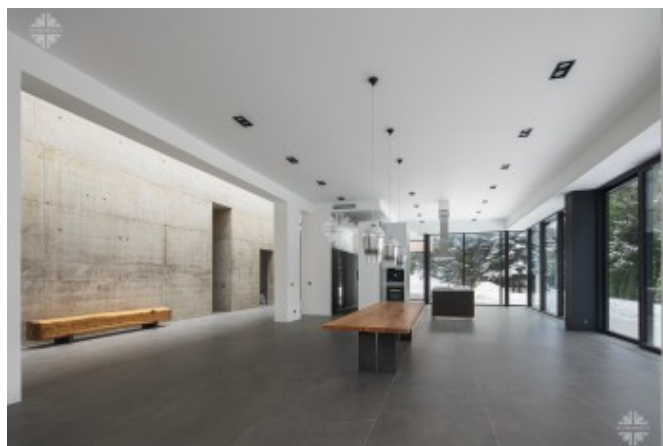

Новый коттедж 1270 кв.м на лесном участке 24 сотки с ландшафтным дизайном.

Выполнен в современном стиле по авторскому проекту, с высокими потолками и большой площадью остекления. Используются материалы и оборудование европейских производителей люксовых брендов. Из каждой комнаты открываются прекрасные виды на лес.

Продается со встроенной кухней и оборудованными санузлами. Удобная,

Фото

КОТТЕДЖ В КП ЛАЙКОВО-2

продуманная планировка с просторными помещениями:

7 спален, гардеробные, эксплуатируемая крыша, гараж на 3 машины, блок для персонала, зона отдыха с хамамом и сауной, уличная веранда с патио.

1 этаж: большая гостиная со вторым светом (с высотой потолков до 8,5м) и камином, холл, кухня, столовая, кабинет, гостевая спальня с санузлом и гардеробной, блок для персонала, гараж;

2 этаж: холл, 5 спален с своими санузлами и гардеробными;

3 этаж: холл, зона отдыха, сауна, хамам, постирочная, гостевая, спальня выход на эксплуатируемую крышу.

КОТТЕДЖ В КП ЛАЙКОВО-2

КОТТЕДЖ В КП ЛАЙКОВО-2

КОТТЕДЖ В КП ЛАЙКОВО-2

КОТТЕДЖ В КП ЛАЙКОВО-2

КОТТЕДЖ В КП ЛАЙКОВО-2