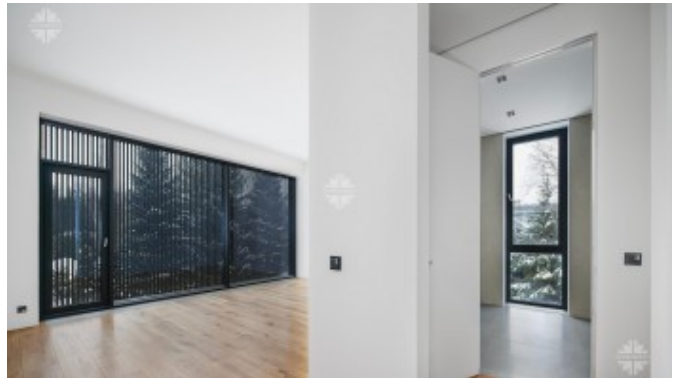

КОТТЕДЖ В КП ЛАЙКОВО-2