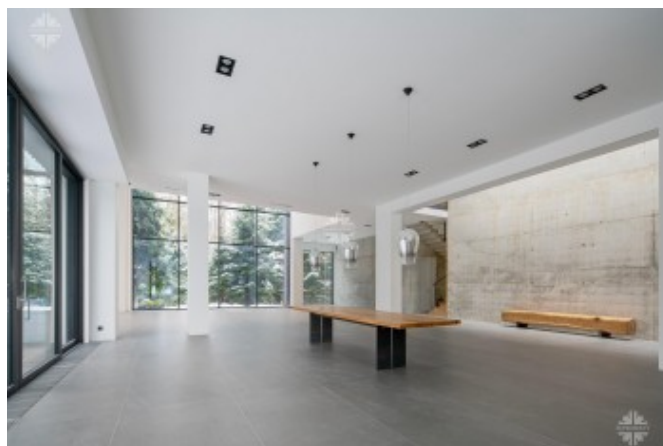

Продается со встроенной кухней и оборудованными санузлами. Удобная,

Фото

КОТТЕДЖ В КП ЛАЙКОВО-2

продуманная планировка с просторными помещениями:

7 спален, гардеробные, эксплуатируемая крыша, гараж на 3 машины, блок для персонала, зона отдыха с хамамом и сауной, уличная веранда с патио.

1 этаж: большая гостиная со вторым светом (с высотой потолков до 8,5м) и камином, холл, кухня, столовая, кабинет, гостевая спальня с санузлом и гардеробной, блок для персонала, гараж;

2 этаж: холл, 5 спален с своими санузлами и гардеробными;

3 этаж: холл, зона отдыха, сауна, хамам, постирочная, гостевая, спальня выход на эксплуатируемую крышу.

КОТТЕДЖ В КП ЛАЙКОВО-2

КОТТЕДЖ В КП ЛАЙКОВО-2

КОТТЕДЖ В КП ЛАЙКОВО-2

КОТТЕДЖ В КП ЛАЙКОВО-2

КОТТЕДЖ В КП ЛАЙКОВО-2