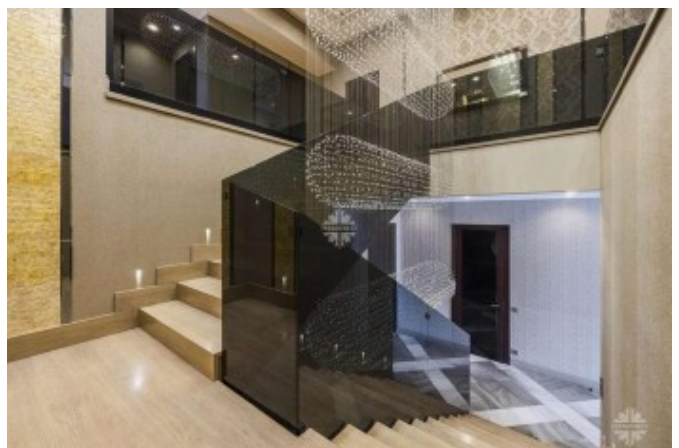

КОТТЕДЖ В КП МЭДИСОН ПАРК