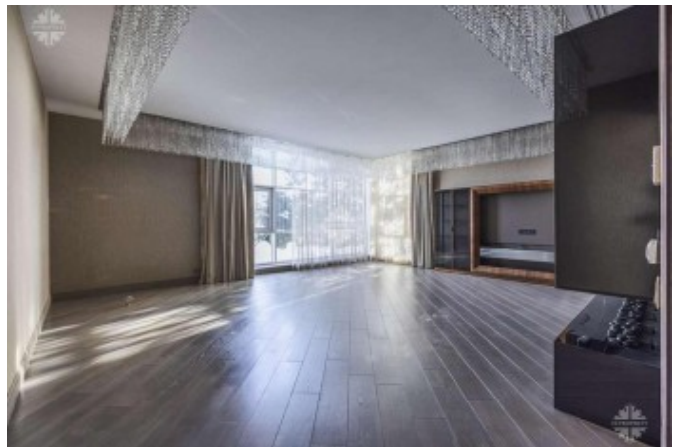

КОТТЕДЖ В КП МЭДИСОН ПАРК