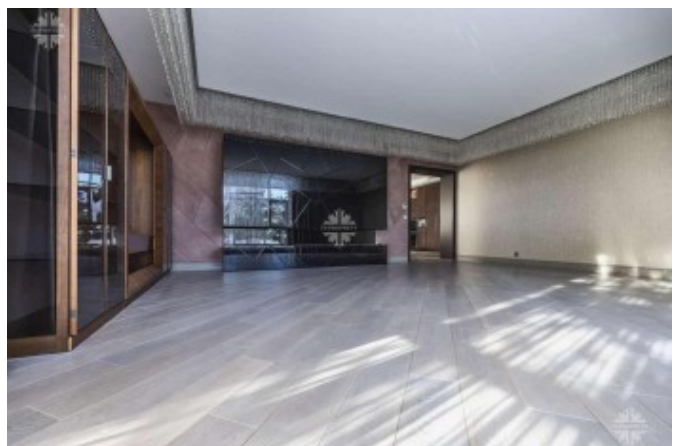

КОТТЕДЖ В КП МЭДИСОН ПАРК