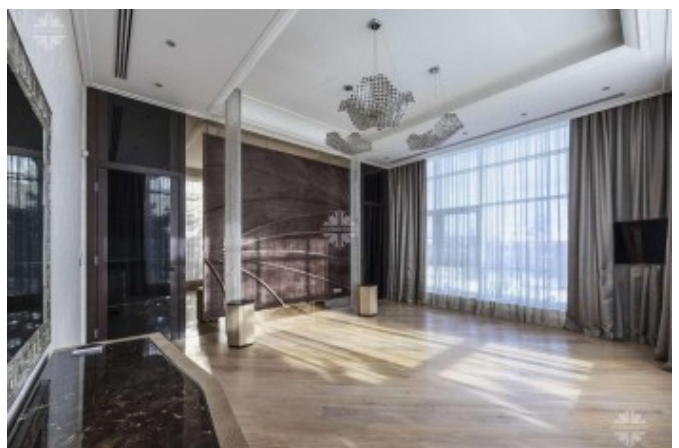

КОТТЕДЖ В КП МЭДИСОН ПАРК