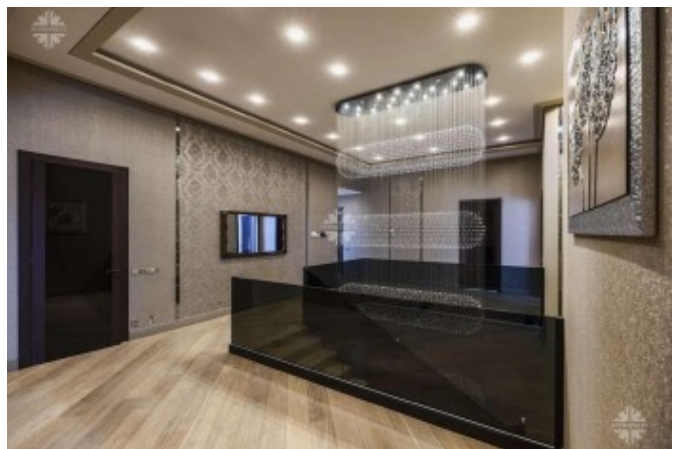

КОТТЕДЖ В КП МЭДИСОН ПАРК