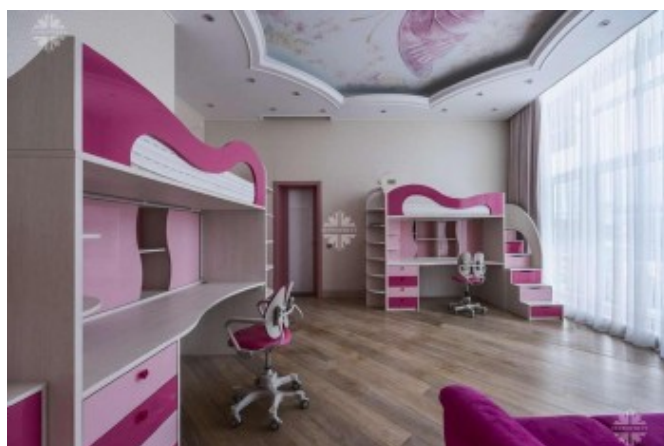

КОТТЕДЖ В КП МЭДИСОН ПАРК