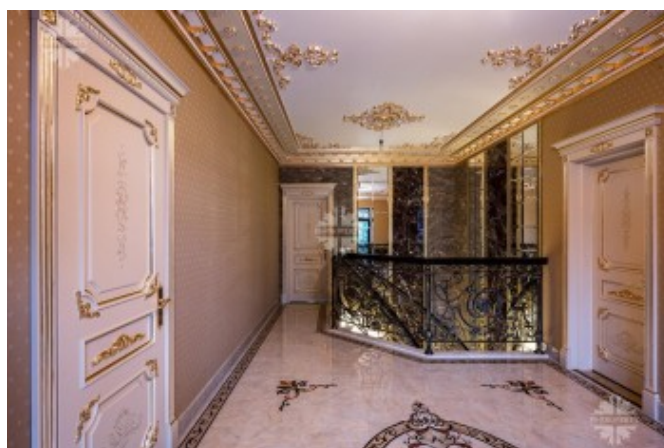

КОТТЕДЖ В КП НИКОЛИНО