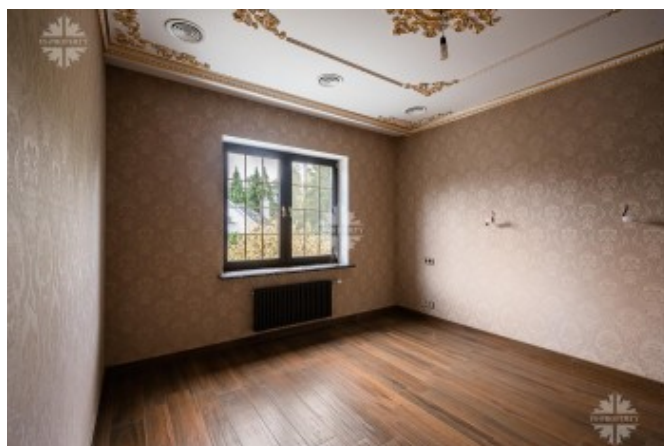

КОТТЕДЖ В КП НИКОЛИНО