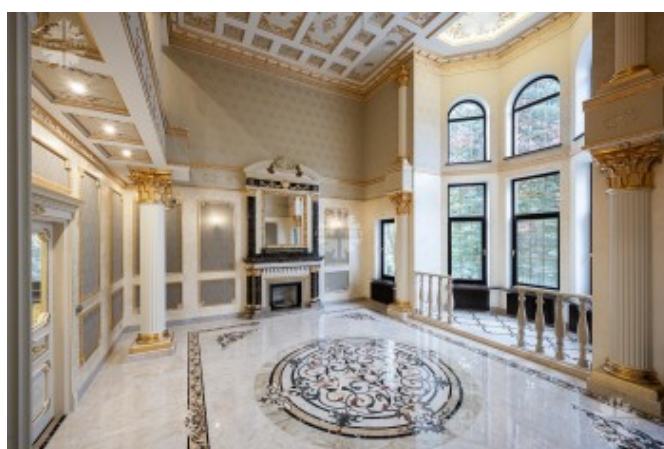

КОТТЕДЖ В КП НИКОЛИНО