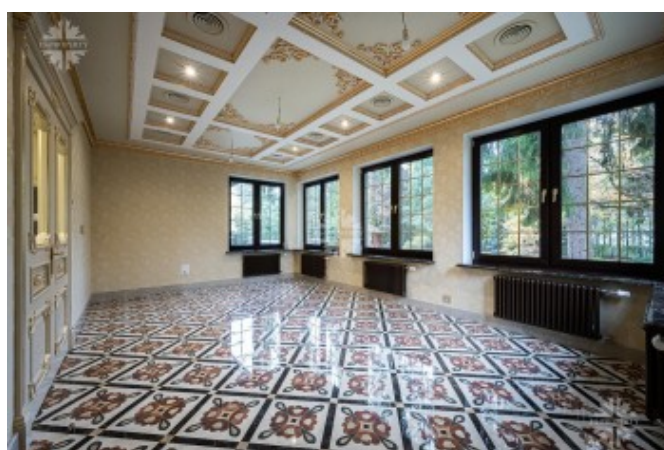

КОТТЕДЖ В КП НИКОЛИНО

тренажёрный зал, массажный кабинет, с/у, сезонная гардеробная, 2 подсобных помещения, постирочная, тех.помещение с системой водоподготовки.

1-й этаж: прихожая, холл, гостиная с камином и вторым светом, кухня, столовая с выходом на участок, гостевой с/у, переговорная зона, гардероб,

2 гостевые спальни со своими гардеробами и с/у с ванной, тех.комната с раковиной, с/у.

2-й этаж: холл с балконом, мастер-спальня с с/у с ванной и будуаром, 2 спальни со своими с/у с ванной и душем, гардеробом и кабинетом; детская спальня с с/у с ванной и гардеробом.

Элитный коттеджный поселок «Николино» входит в число самых привилегированных рублевских резиденций.

Тихий и спокойный уголок Подмосковья утопает в зелени деревьев. Изысканные ландшафтные парки с природным озером в центре поселка создают райскую атмосферу. Внутри есть все условия для отдыха, развлечений и активного образа жизни.