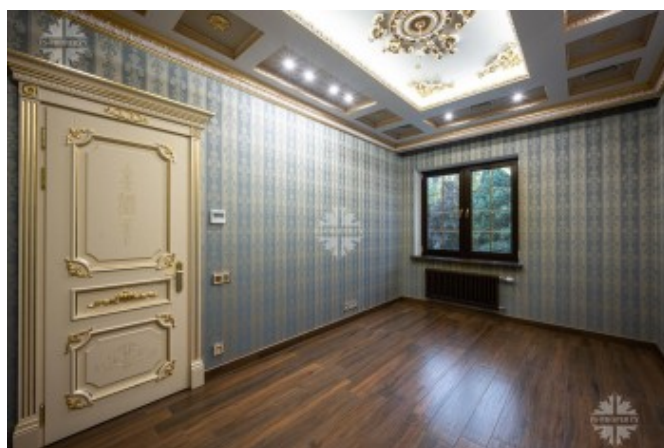

КОТТЕДЖ В КП НИКОЛИНО