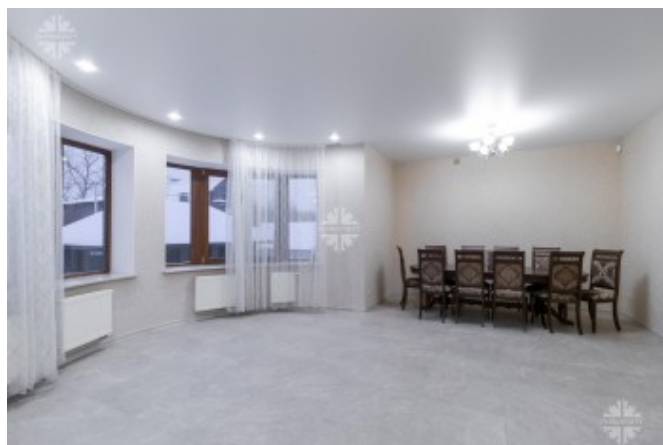

КОТТЕДЖ В КП ПЕТРОВО-ДАЛЬНЕЕ

Информация об объекте

№ лота	25458
Тип сделки	Продажа
Направление	Рублево-Успенское
Стоимость	60 000 000 руб.
Удаленность от МКАД	12 км
Коттеджный посёлок	ПЕТРОВО-ДАЛЬНЕЕ
Общая площадь дома	503 м²
Площадь участка	19 сот.
Таунхаус	Нет

Описание

На продажу предлагается коттедж под ключ, расположенный в КП Петрово-Дальнее.

Общая площадь - 503 м², участок 19 соток.

Планировкой предусмотрено:

Цоколь: тренажерный зал, два винных погреба, душ, котельная.

1 этаж: прихожая - каминный зал, зимний сад, бассейн, сауна, с/у, две спальни.

2 этаж: кухня - гостиная, зал, три спальни, с/у.

3 этаж: спальня, две спальни с балконом, Мастер - спальня с с/у, гардероб, с/у.

Фото