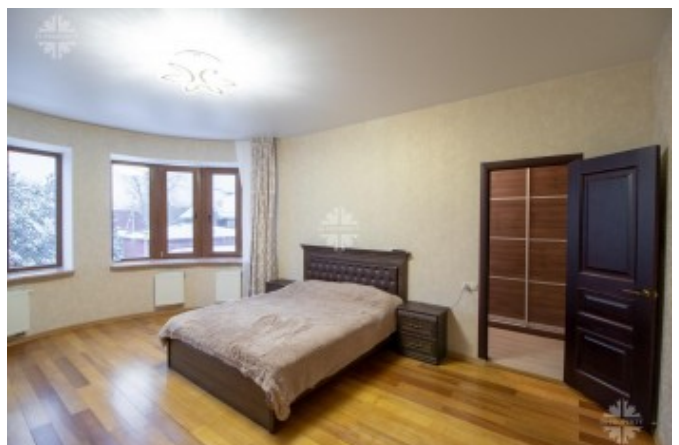

КОТТЕДЖ В КП ПЕТРОВО-ДАЛЬНЕЕ