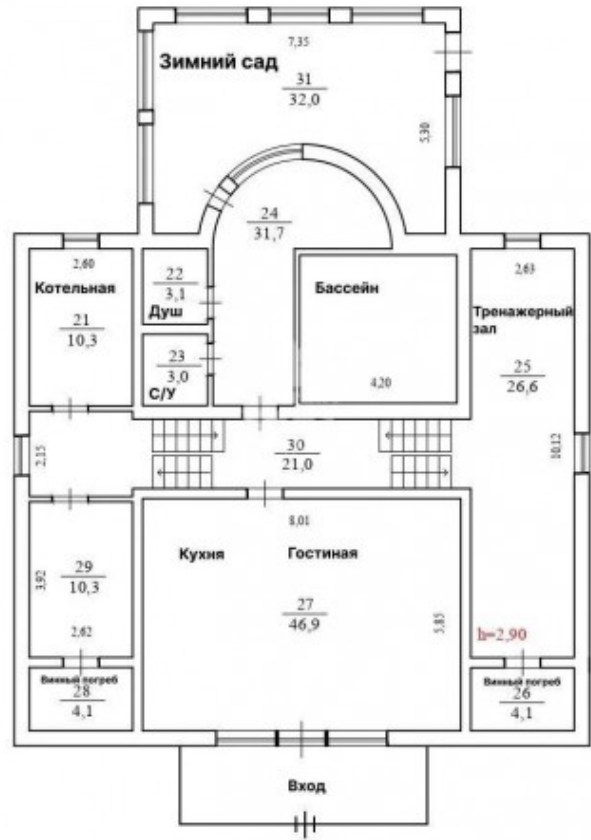

Описание

На продажу предлагается коттедж под ключ, расположенный в КП Петрово-Дальнее.

Общая площадь - 503 м², участок 19 соток.

Планировкой предусмотрено:

Цоколь: тренажерный зал, два винных погреба, душ, котельная.

1 этаж: прихожая - каминный зал, зимний сад, бассейн, сауна, с/у, две спальни.

2 этаж: кухня - гостиная, зал, три спальни, с/у.

3 этаж: спальня, две спальни с балконом, Мастер - спальня с с/у, гардероб, с/у.

Фото

КОТТЕДЖ В КП ПЕТРОВО-ДАЛЬНЕЕ

КОТТЕДЖ В КП ПЕТРОВО-ДАЛЬНЕЕ

КОТТЕДЖ В КП ПЕТРОВО-ДАЛЬНЕЕ

КОТТЕДЖ В КП ПЕТРОВО-ДАЛЬНЕЕ

КОТТЕДЖ В КП ПЕТРОВО-ДАЛЬНЕЕ

Цоколь и 1 этаж

КОТТЕДЖ В КП ПЕТРОВО-ДАЛЬНЕЕ