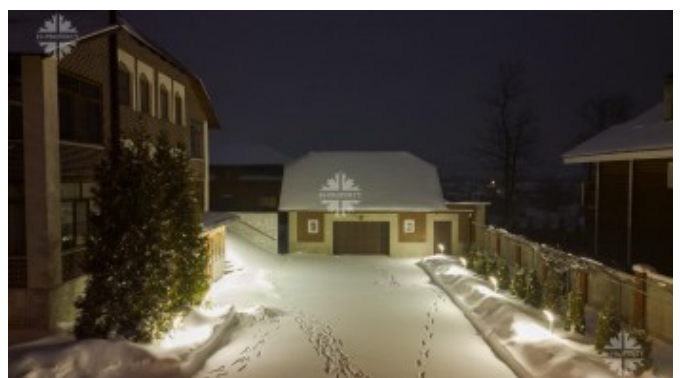

КОТТЕДЖ В КП ПЕТРОВО-ДАЛЬНЕЕ