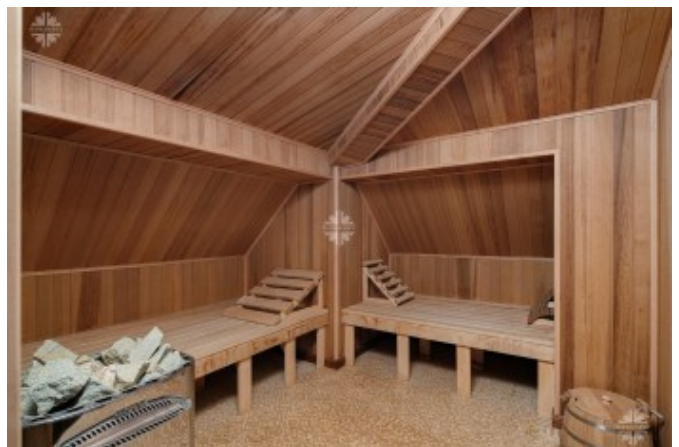

Описание

Предлагается к продаже уютный дом с 4 спальнями в элитном поселке Ричмонд на Рублево-Успенском шоссе. Земельный участок 17 соток. Площадь основного дома 550 м². Высокие потолки, большие окна и обилие света создают ощущение легкости пространства. Есть гараж на 2 м/м с квартирой для персонала.

Планировочное решение:

1 этаж: прихожая, гардеробная санузел, гостиная с камином, кухня, столовая, выход на патио;

2 этаж: мастер-спальня со своим с/у и двумя гардеробными, детская спальня с гардеробной и санузлом; гостевая спальня с санузлом и гардеробной;

3 этаж: спальня, кабинет, с/у, большой балкон.

Цоколь (под чистовую отделку): кинотеатр, постирочная, кладовая.

Фото

КОТТЕДЖ В КП РИЧМОНД

КОТТЕДЖ В КП РИЧМОНД

КОТТЕДЖ В КП РИЧМОНД

КОТТЕДЖ В КП РИЧМОНД