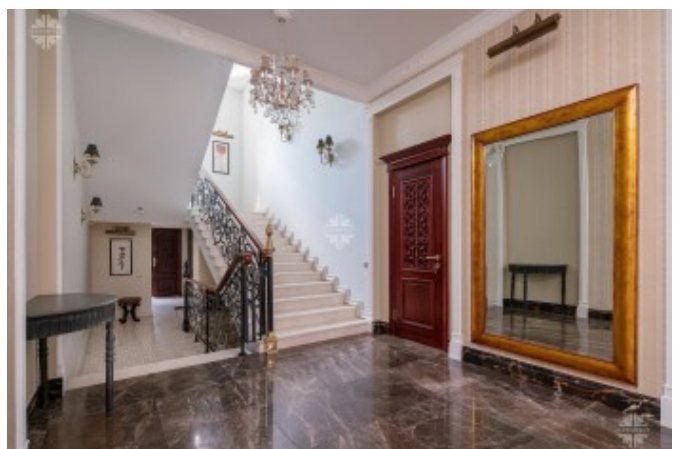

КОТТЕДЖ В КП РИЧМОНД