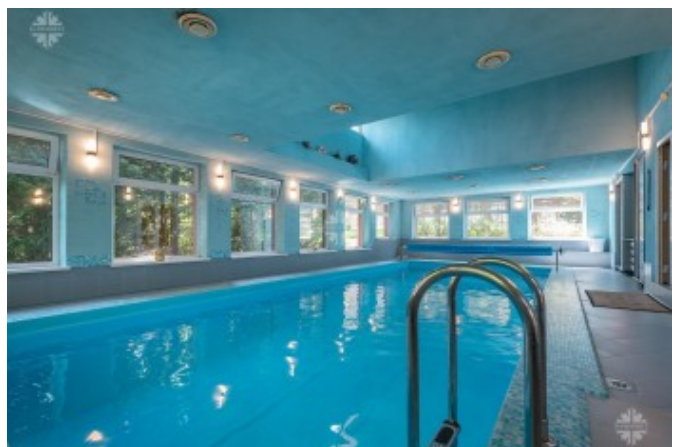

КОТТЕДЖ В МАРИНО