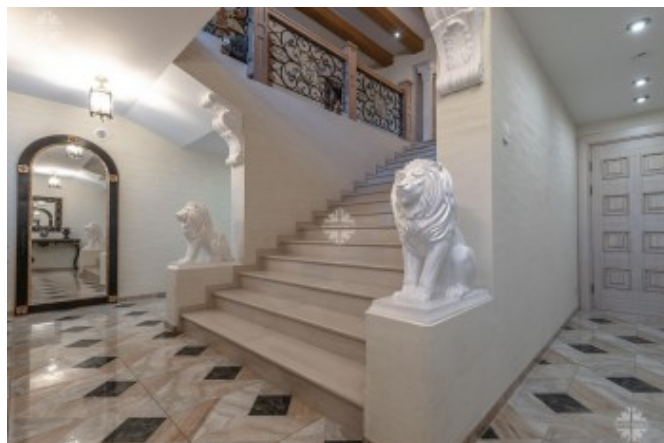

Описание

Новый коттедж в стиле Шотландского замка на участке 95 соток с собственным лесом.

Планировочное решение включает в себя 4 спальни и 15 комнат различного назначения, среди которых 3 комнаты оснащены дровяными каминами. В доме хорошая звукоизоляция, он оборудован теплыми полами и приточно-вытяжной вентиляцией. Сантехника в доме от итальянских производителей.

Фото

КОТТЕДЖ В МАРИНО

Второй этаж: музыкальный холл с роялем и камином, 3 спальни, кабинет с библиотекой и тайным выходом в одну из башен, оружейная, главная туалетная комната, 2 больших балкона.

Мансарда: круглая башенная спальня, гостевая комната, помещение свободного назначения, туалетная комната и большая вентиляционная комната.