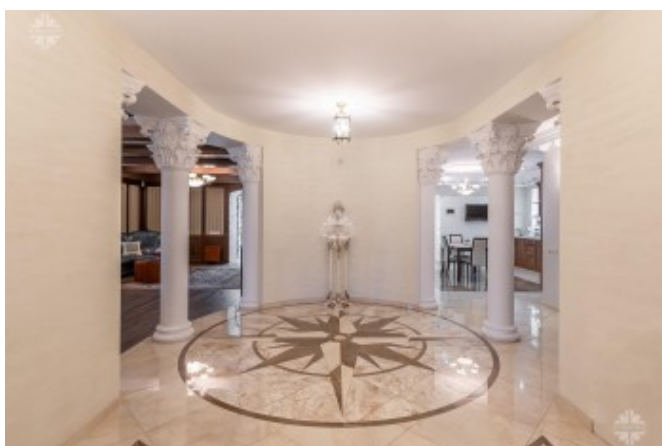

КОТТЕДЖ В МАРИНО

Второй этаж: музыкальный холл с роялем и камином, 3 спальни, кабинет с библиотекой и тайным выходом в одну из башен, оружейная, главная туалетная комната, 2 больших балкона.

Мансарда: круглая башенная спальня, гостевая комната, помещение свободного назначения, туалетная комната и большая вентиляционная комната.

На участке есть отдельные строения:

брусковый дом 48 кв м с бассейном, русской баней, зоной отдыха и гостевой спальней, а также дом для персонала с гаражом на 2 машины. В хозяйственном строении размещены 2 котла Buderus, генератор DENYO. Они обеспечивают дому полную автономность.

Канализация - септик, вода - скважина. Электричество - 120 кВт! Безопасность - видеонаблюдение и вневедомственная охрана.

КЛИНСКИЙ ГОРОДСКОЙ ОКРУГ, Д. МАРИНО, НУДОЛЬСКОЕ ПОСЕЛЕНИЕ, 65 КМ ОТ МКАД ПО ЛЕНИНГРАДСКОМУ ИЛИ НОВОРИЖСКОМУ ШОССЕ.