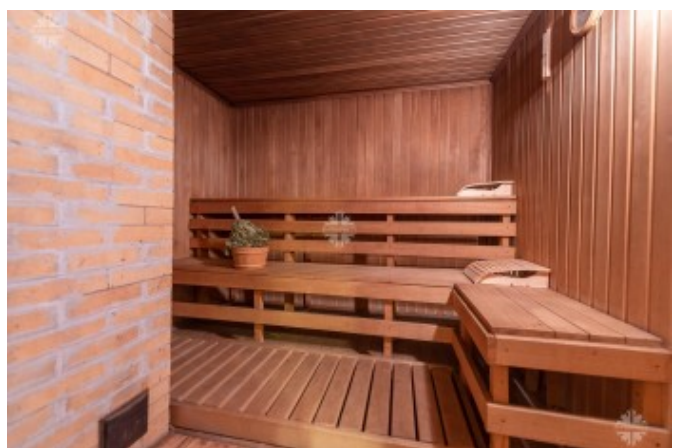

КОТТЕДЖ В МАРИНО