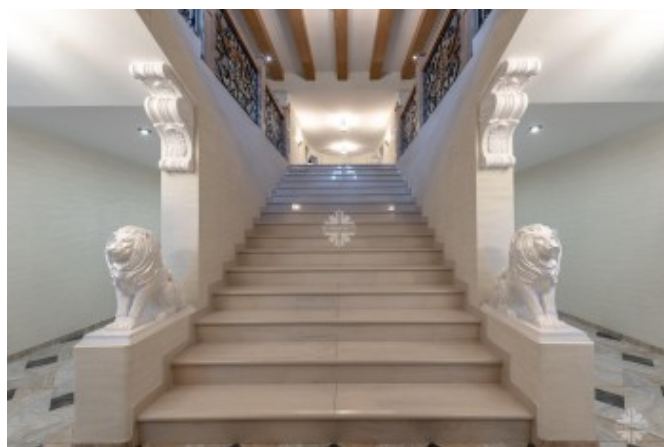

Описание

Новый коттедж в стиле Шотландского замка на участке 95 соток с собственным лесом.

Планировочное решение включает в себя 4 спальни и 15 комнат различного назначения, среди которых 3 комнаты оснащены дровяными каминами. В доме хорошая звукоизоляция, он оборудован теплыми полами и приточно-вытяжной вентиляцией. Сантехника в доме от итальянских производителей.

Фото

КОТТЕДЖ В МАРИНО

Второй этаж: музыкальный холл с роялем и камином, 3 спальни, кабинет с библиотекой и тайным выходом в одну из башен, оружейная, главная туалетная комната, 2 больших балкона.

Мансарда: круглая башенная спальня, гостевая комната, помещение свободного назначения, туалетная комната и большая вентиляционная комната.