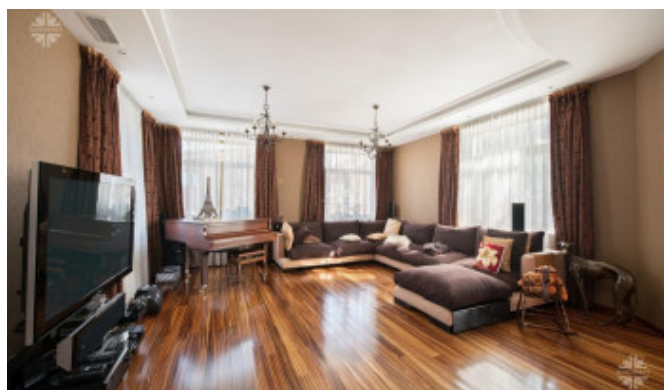

НАО (Новомосковский), Сосенское поселение, Зименки д.

Информация об объекте

№ лота	26295
Тип сделки	Продажа
Направление	Киевское
Стоимость	200 000 000 руб.
Удаленность от МКАД	9 км
Населённый пункт	НАО (Новомосковский), Сосенское поселение, Зименки д.
Общая площадь дома	800 м²
Площадь участка	35 сот.
Таунхаус	Нет

Описание