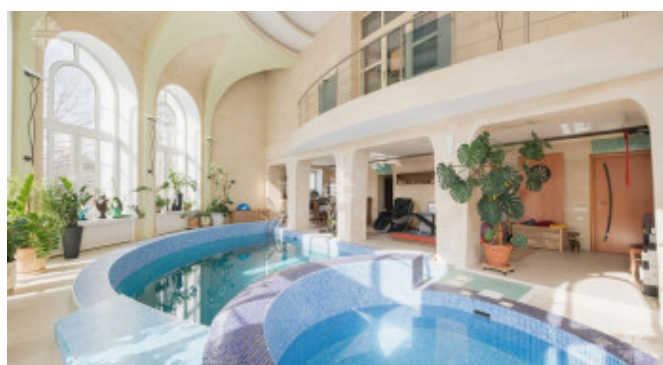

1 этаж: холл, гардеробная, санузел, кухня, столовая, гостиная с камином. Зона СПА: тренажёрный зал, бассейн 10 х 4, маленький детский бассейн, сауна, санузел, душ. Свободное помещение.

2 этаж: холл, хозяйская спальня со своим санузлом и гардеробной комнатой, две спальни со своими санузлами и гардеробными, кабинет.

Мансарда: холл, две гостевые спальни, 2 больших помещения под кладовые комнаты, санузел.

Качественная отделка, высокие потолки, дом в отличном состоянии, полностью меблирован, готов к проживанию.

НАО (Новомосковский), Сосенское поселение, Зименки д.