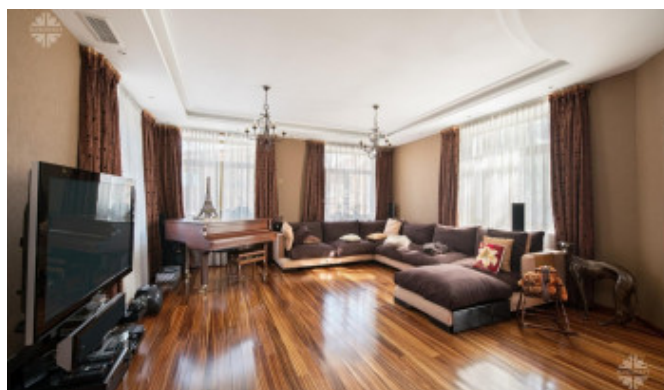

НАО (Новомосковский), Сосенское поселение, Зименки д.

Информация об объекте

№ лота	25173
Тип сделки	Продажа
Направление	Киевское
Стоимость	237 000 000 руб.
Удаленность от МКАД	9 км
Населённый пункт	НАО (Новомосковский), Сосенское поселение, Зименки д.
Общая площадь дома	800 м²
Площадь участка	35 сот.
Таунхаус	Нет

Описание

Продажа дома в Москве, 9 км от МКАД по Киевскому шоссе.

Москва, НАО (Новомосковский), Сосенское поселение, деревня Зименки. Метро Прокшино - 10 мин. транспортом, 17 мин. - аэропорт Внуково.

Коттеджная застройка на огороженной территории, дом на охране, ворота на пульте.

Солидное окружение, рядом хорошие дорожные развязки. Можно добраться по Калужскому шоссе. Прописка Москва.

Рядом вся инфраструктура: школы, детские сады, фитнес-центры, магазины, супер и гипермаркеты.

Коттедж кирпичный 800 кв.м, 290 кв.м- дополнительные постройки на участке: беседка крытая с барбекю, гараж на 2 машины с квартирой для персонала. Отдельно подземный погреб для хранения продуктов, винный погреб.

Фото