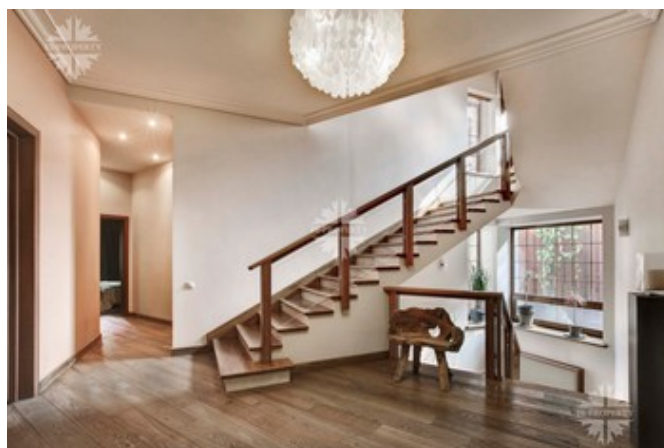

Первый этаж: прихожая 7 кв.м, гардеробная 9 кв.м, санузел 4 кв.м, холл 31 кв.м, гостиная 55 кв.м с камином и с выходом на участок, кухня-столовая 36 кв.м, гостевая спальня 27 кв.м. с санузлом

Фото

КОТТЕДЖ В ПОСЕЛКЕ ЛИПКА