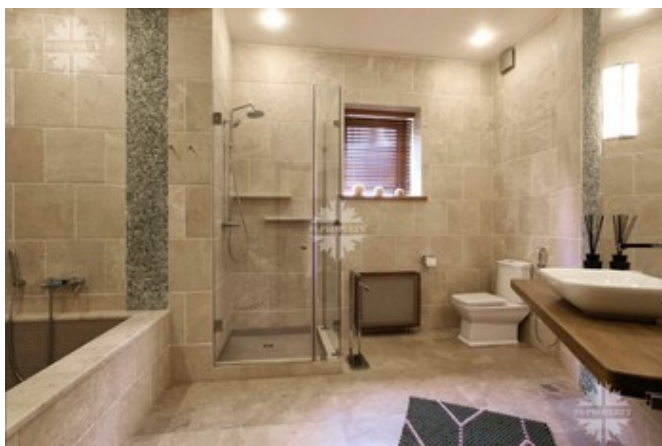

КОТТЕДЖ В ПОСЕЛКЕ ЛИПКА

13 кв.м и гардеробной 5 кв.м и выходом на террасу 63 кв.м.

Второй этаж: первая спальня 28 кв.м с балконом 24 кв.м, санузлом 13 кв.м и гардеробной 4 кв.м., вторая спальня 26 кв.м с балконом 19 кв.м, санузлом 22 кв.м и гардеробной 10 кв.м.,

третья спальня 19 кв.м с балконом 6 кв.м, санузлом 8 кв.м и гардеробной 4 кв.м., холл 15 кв.м, кладовка 6 кв.м.

Мансарда: свободная планировка.

Цоколь: спортзал 64 кв.м, винный погреб 14 кв.м, кинозал 52 кв.м, рабочая кухня 19 кв.м с лифтом для подъема блюд, две кладовые 8 кв.м и 6 кв.м, подсобное помещение 40 кв.м, бойлерная 9 кв.м.

Гостевой дом 180 кв. гаражом на 2 автомобиля, с комнатой для охраны, 2-мя спальнями, кухней-столовой, 3-мя санузлами.

Газ - магистральный(котел- Ferolli), свет - 20 кВт, канализация- свои очистные "Топас".

Смонтированы система видео-наблюдения и приточно-вытяжная вентиляция, а так же

выполнен дренаж вокруг дома.