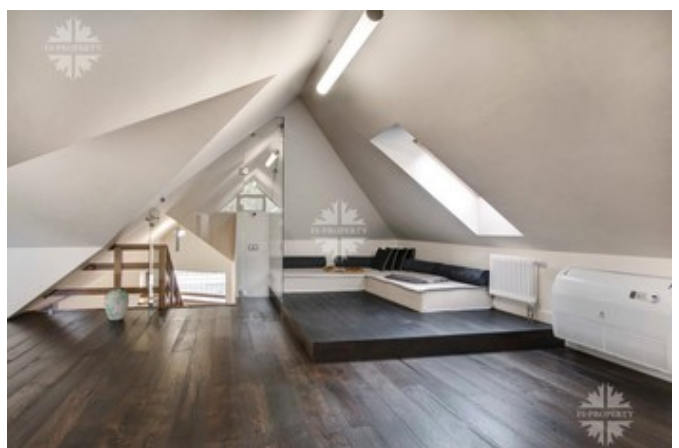

КОТТЕДЖ В ПОСЕЛКЕ ЛИПКА