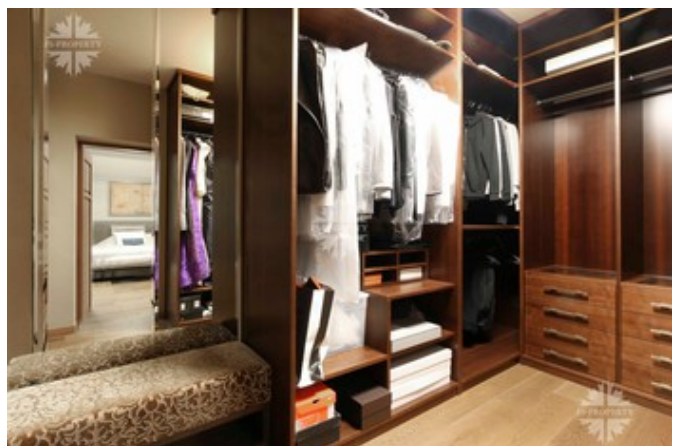

КОТТЕДЖ В ПОСЕЛКЕ ЛИПКА