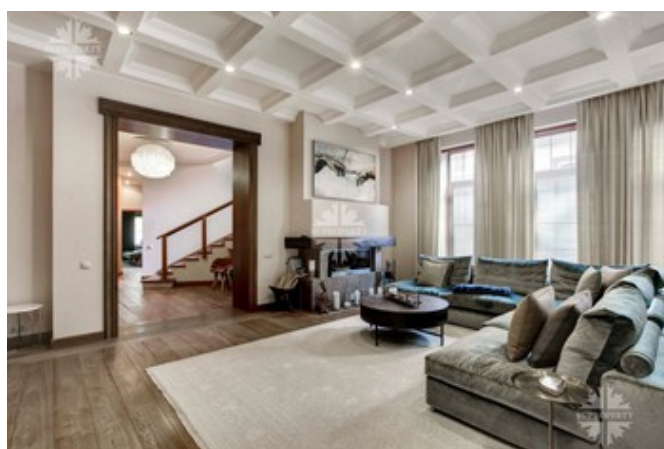

Первый этаж: прихожая 7 кв.м, гардеробная 9 кв.м, санузел 4 кв.м, холл 31 кв.м, гостиная 55 кв.м с камином и с выходом на участок, кухня-столовая 36 кв.м, гостевая спальня 27 кв.м. с санузлом

Фото

КОТТЕДЖ В ПОСЕЛКЕ ЛИПКА