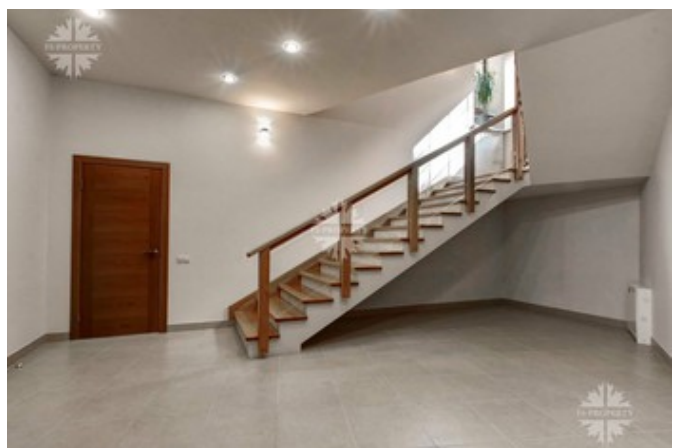

КОТТЕДЖ В ПОСЕЛКЕ ЛИПКА