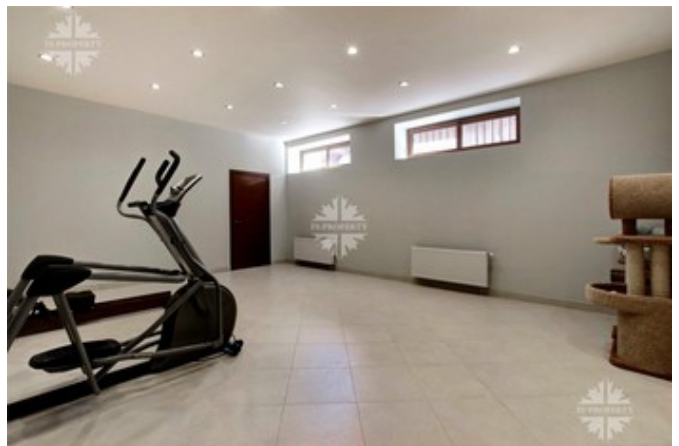

КОТТЕДЖ В ПОСЕЛКЕ ЛИПКА