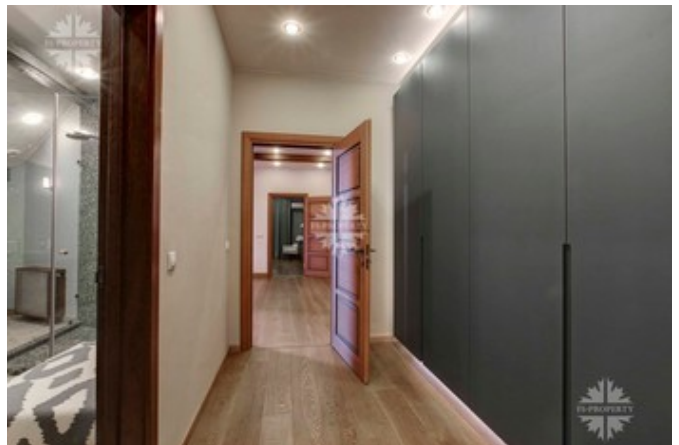

КОТТЕДЖ В ПОСЕЛКЕ ЛИПКА