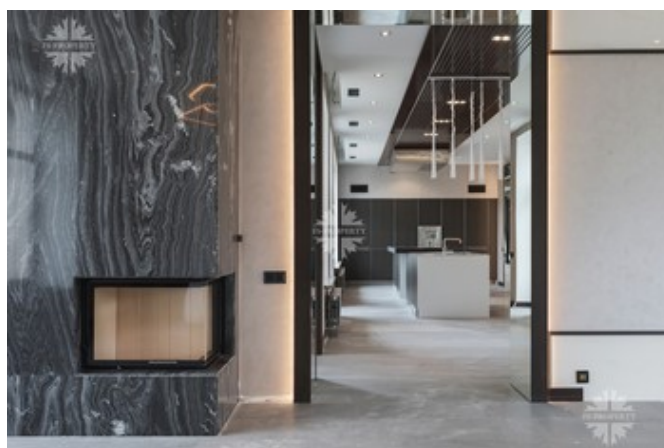

КОТТЕДЖ В ПОСЕЛКЕ РИВЕРСАЙД