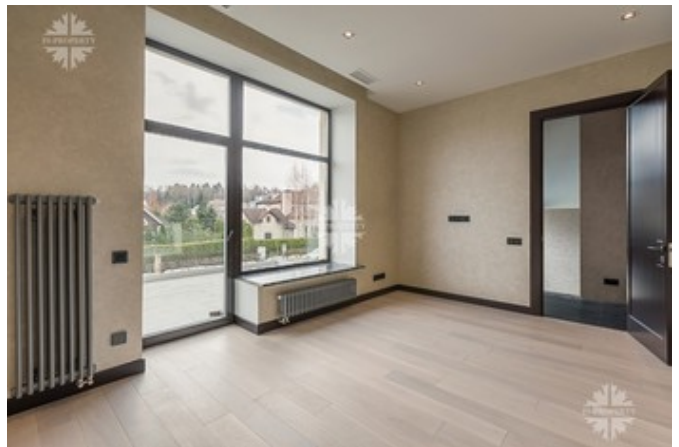

КОТТЕДЖ В ПОСЕЛКЕ РИВЕРСАЙД