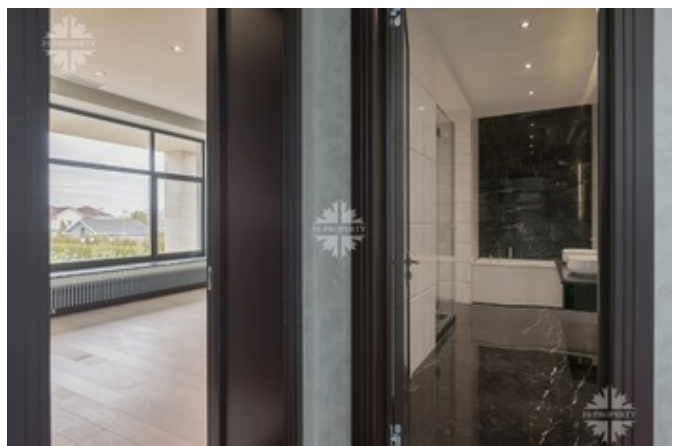

КОТТЕДЖ В ПОСЕЛКЕ РИВЕРСАЙД

периметру – туи, проложены тропинки. Смонтировано уличное освещение. К дому подведены все коммуникации: центральное водоснабжение, канализация, электроснабжение, газ. Особняк продается под ключ без мебели.

- **Площадь дома 679 м2**
- **Площадь участка 38,38 соток**
- **5 спален**

О поселке:

Московская область, городской округ Истра, коттеджный поселок Риверсайд, Новорижское шоссе, 26 км от МКАД

Коттеджный поселок Риверсайд абсолютно комфортен для постоянного проживания. Территория поселка огорожена и благоустроена, круглосуточно охраняется. Въезд осуществляется через контрольно-пропускные пункты.

На территории поселка оборудованы детские игровые и спортивные площадки, функционирует супермаркет.

В 10 минутах езды от поселка расположены несколько общеобразовательных школ, три детских сада. В ближайшем окружении от КП Риверсайд расположены фитнес-клуб World Class, рестораны и уютные кафе, салоны красоты, торгово-развлекательные центры, центры бытовых услуг и .т.п.