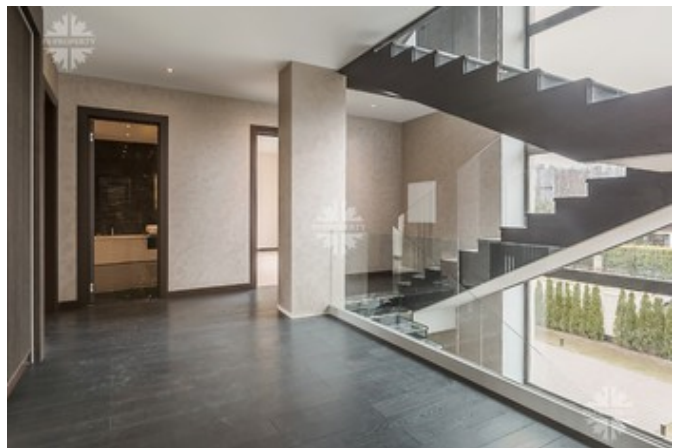

КОТТЕДЖ В ПОСЕЛКЕ РИВЕРСАЙД

периметру – туи, проложены тропинки. Смонтировано уличное освещение. К дому подведены все коммуникации: центральное водоснабжение, канализация, электроснабжение, газ. Особняк продается под ключ без мебели.

- **Площадь дома 679 м2**
- **Площадь участка 38,38 соток**
- **5 спален**

О поселке:

Московская область, городской округ Истра, коттеджный поселок Риверсайд, Новорижское шоссе, 26 км от МКАД

Коттеджный поселок Риверсайд абсолютно комфортен для постоянного проживания. Территория поселка огорожена и благоустроена, круглосуточно охраняется. Въезд осуществляется через контрольно-пропускные пункты.

На территории поселка оборудованы детские игровые и спортивные площадки, функционирует супермаркет.

В 10 минутах езды от поселка расположены несколько общеобразовательных школ, три детских сада. В ближайшем окружении от КП Риверсайд расположены фитнес-клуб World Class, рестораны и уютные кафе, салоны красоты, торгово-развлекательные центры, центры бытовых услуг и .т.п.