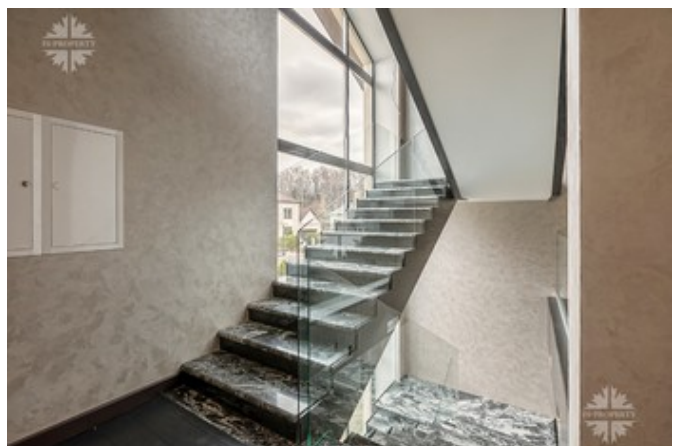

КОТТЕДЖ В ПОСЕЛКЕ РИВЕРСАЙД