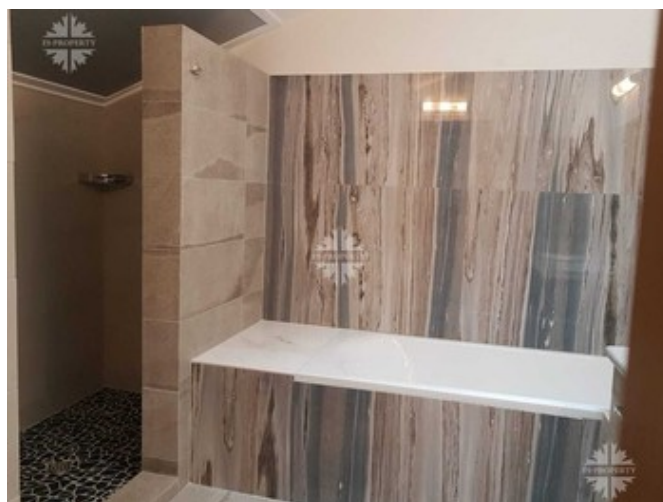

Крекшино. Аренда дома