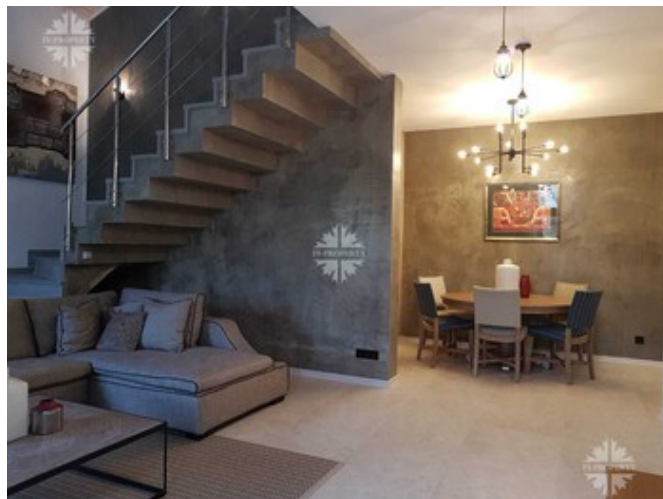

Крекшино. Аренда дома

площадками, есть поле для мини-футбола. Функционирует собственный детский сад с бассейном. Вблизи посёлка расположен торгово-развлекательный центр со спортивным комплексом с крытыми бассейнами, SPA-салонем, супермаркетом, кафе и магазинами.