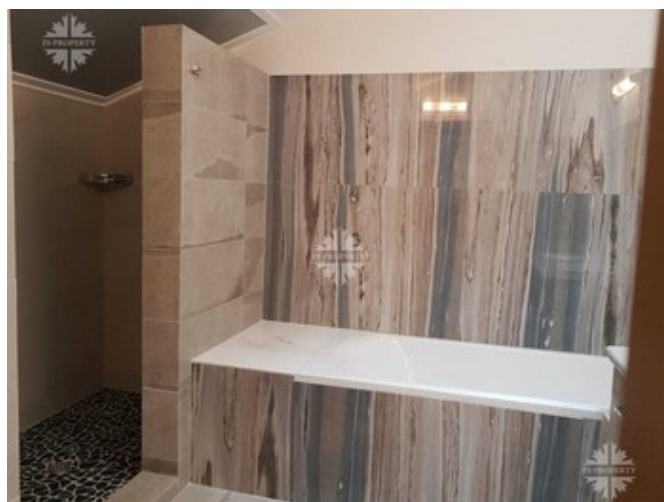

Крекшино. Аренда дома