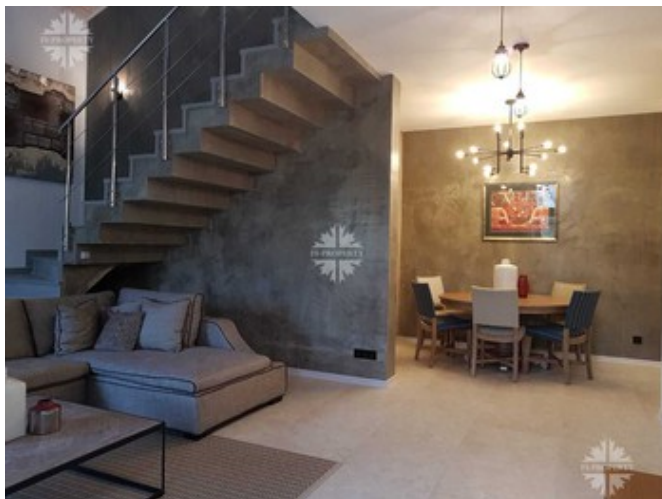

Крекшино. Аренда дома

площадками, есть поле для мини-футбола. Функционирует собственный детский сад с бассейном. Вблизи посёлка расположен торгово-развлекательный центр со спортивным комплексом с крытыми бассейнами, SPA-салонем, супермаркетом, кафе и магазинами.