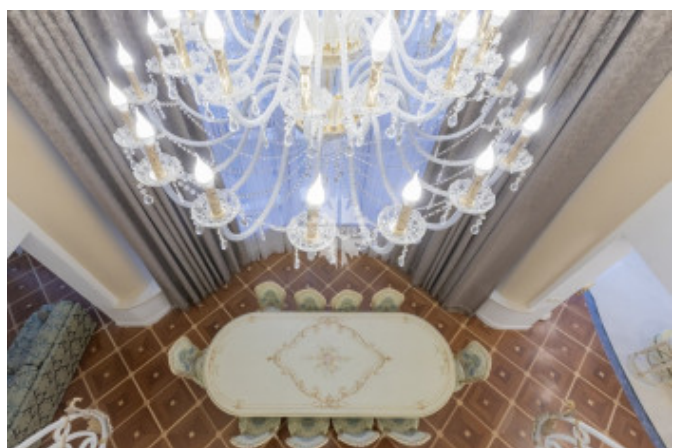

Крылатские Холмы улица, 47