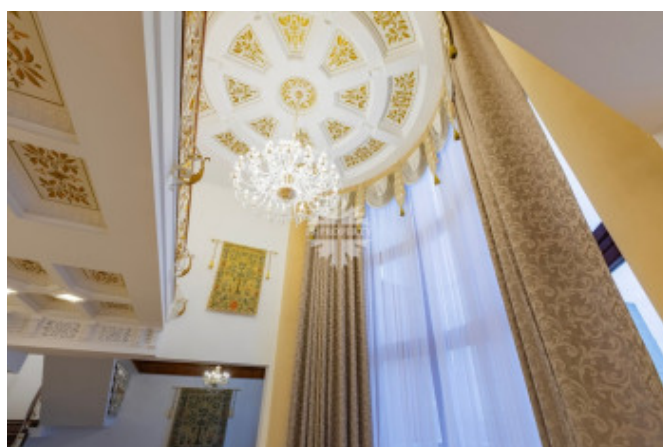

Описание

Для истинных ценителей классического искусства, представляем двухуровневый пентхаус с отделкой в классическом стиле с легким итальянским акцентом. Грамматика данного стиля ясная и понятная: большие светлые комнаты, мраморные полы, итальянские фарфоровые люстры, саксонские вазы, оригинальные кессонированные потолки, классические кресла и гобелены,

Фото

Крылатские Холмы улица, 47

изысканные аксессуары. Квартира спланирована в традициях дворцовой архитектуры: внизу большая столовая с панорамным окном и эффектом второго света, кухня с барной стойкой и премиальной бытовой техникой, действующий дровяной камин и библиотека. Наверху расположена приватная часть: 4 спальни, гардеробные, хозяйственные и ванные комнаты. На огромном пространстве квартиры дизайнерам удалось создать гармоничный классический интерьер, присущий русским аристократическим домам, в котором органично сочетаются элементы современного дизайна.