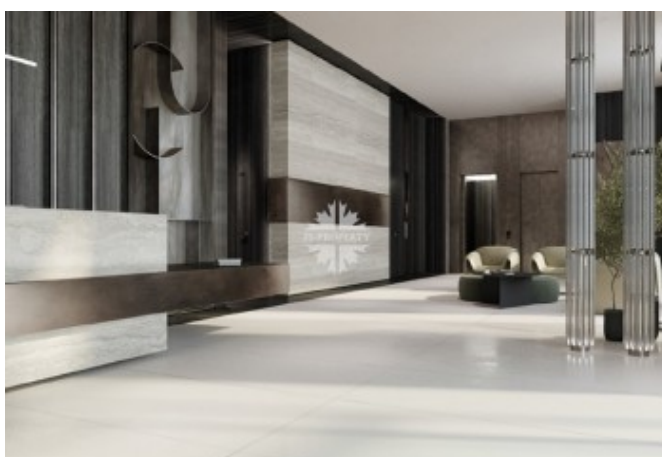

Ленинский проспект, 2

зоной SPA, открытая видовая терраса на крыше, доступная всем жителям дома, подземный паркинг и круглосуточная охрана. В пешей доступности от комплекса

расположено множество культурно-развлекательных объектов и парков с неограниченными возможностями для проведения досуга.