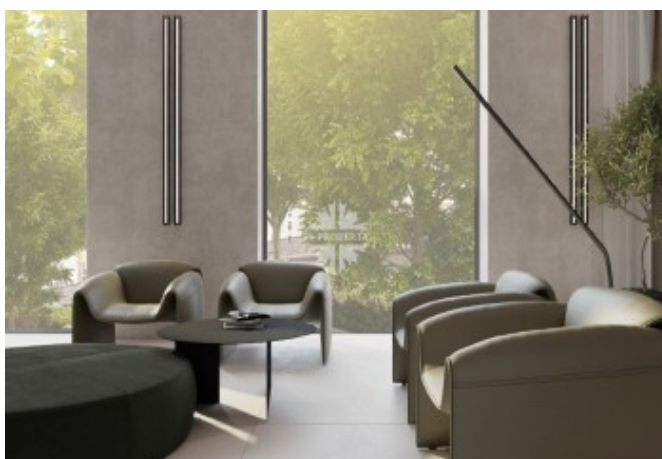

Ленинский проспект, 2

зоной SPA, открытая видовая терраса на крыше, доступная всем жителям дома, подземный паркинг и круглосуточная охрана. В пешей доступности от комплекса

расположено множество культурно-развлекательных объектов и парков с неограниченными возможностями для проведения досуга.