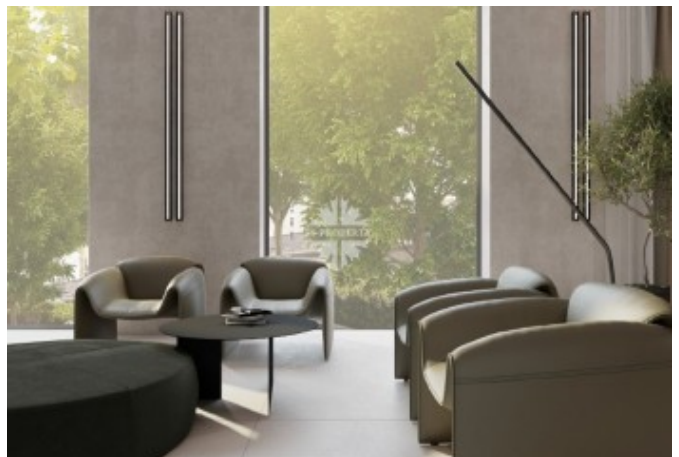

## Описание

Апартамент с двумя спальнями в новом жилом комплексе CULT на Якиманке. Предлагается к продаже с премиальной отделкой "под ключ". Планировкой предусмотрены: кухня-гостиная, две спальни с ванными комнатами и гардеробными, гостевой санузел, постирочная. Панорамное остекление и высокие потолки придают помещениям дополнительный объем. Четыре окна выходят во двор.

## Фото

## Ленинский проспект, 2

зоной SPA, открытая видовая терраса на крыше, доступная всем жителям дома, подземный паркинг и круглосуточная охрана. В пешей доступности от комплекса

расположено множество культурно-развлекательных объектов и парков с неограниченными возможностями для проведения досуга.