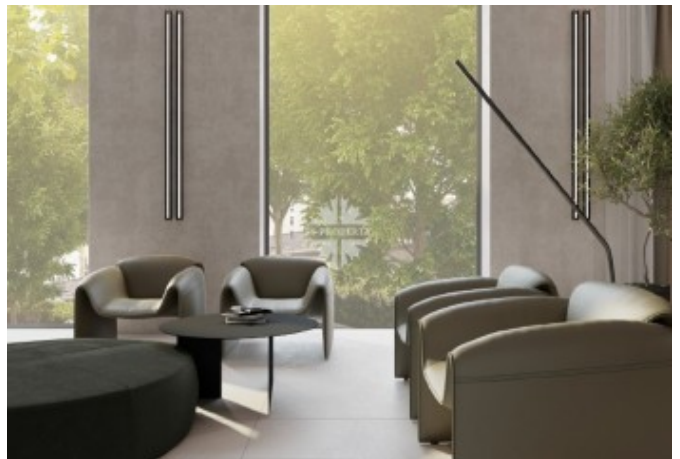

Ленинский проспект, 2