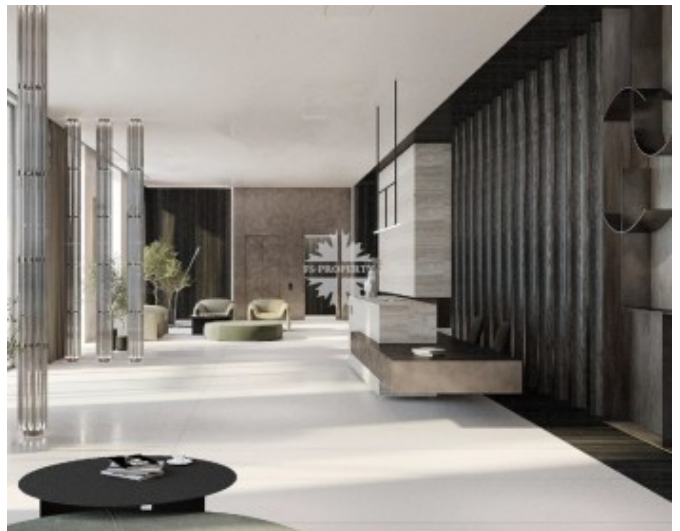

Ленинский проспект, 2