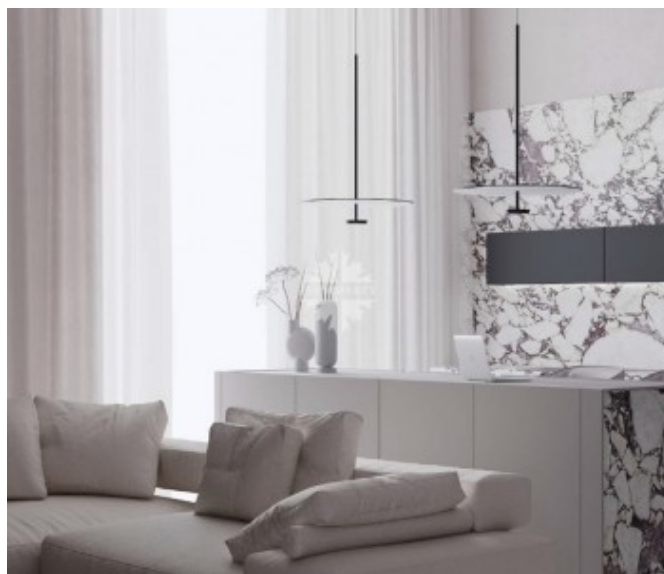

Ленинский проспект, 2

Информация об объекте

№ лота	15299
Тип сделки	Продажа
Район	Якиманка
Метро	Октябрьская
Адрес	Ленинский проспект, 2
Жилой комплекс	CULT
Общая площадь	27.06 м²
Количество комнат	1
Этаж	2
Этажность	9
Высота потолков	3.1 м
Отделка	Да
Паркинг	Да
Пентхаус	Нет
Год постройки	2024
Лифт	Да
Тип санузла	Совмещенный
Тип дома	Монолит
Ремонт	Дизайнерский ремонт

Описание

Небольшая уютная студия с окнами во внутренний двор в новом жилом комплексе CULT на Якиманке. Предлагается к продаже с премиальной отделкой "под ключ". Панорамное остекление и высокие потолки придают помещениям дополнительный объем.

К услугам резидентов комплекса круглосуточная консьерж-служба, собственный тренажерный зал с сауной и зоной SPA, открытая видовая терраса на крыше, доступная всем жителям дома,

Фото