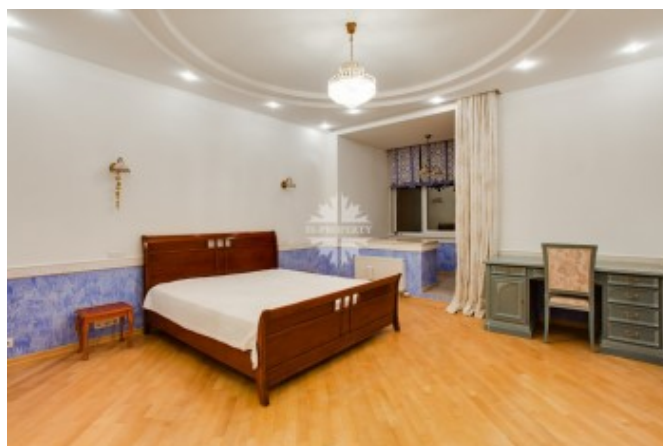

Ленинский проспект, 98к1

паркинге. Огороженная территория, круглосуточная охрана (ЧОП), оборудована детская площадка и гостевая парковка. Круглосуточная инженерная служба. Пять минут пешком до метро «Проспект Вернадского».

О КОМПЛЕКСЕ:

Жилой комплекс «КВАРТАЛ НА ЛЕНИНСКОМ» включает в себя группу домов, каждый со своей огороженной и охраняемой территорией, подземным паркингом в западном административном округе Москвы на улице Удальцова и Ленинском проспекте. Вокруг комплекса расположены парк 50-летия Октября, Воронцовский парк, Тропаревский лесопарк.

В самом комплексе есть два центра развития детей, музыкальная студия, салоны красоты, семейные кафе и рестораны. Поблизости расположены несколько школ и детских садов.

Большая концентрация вузов: МГУ, МГИМО, РГУ нефти и газа (НИУ) имени И.М. Губкина, РУДН, РАНХиГС. ТРЦ Рио. Станция метро Проспект Вернадского в пешей доступности.