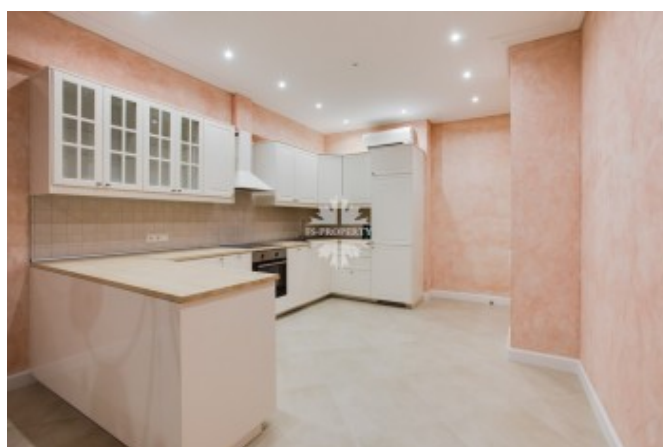

Ленинский проспект, 98к1

Информация об объекте

№ лота	12720
Тип сделки	Аренда
Район	Запад
Метро	Проспект Вернадского
Стоимость	150 000 руб. в месяц
Стоимость за кв.м	968 руб. за м²
Адрес	Ленинский проспект, 98к1
Жилой комплекс	КВАРТАЛ НА ЛЕНИНСКОМ Ленинский проспект, 98к1
Общая площадь	155 м²
Жилая площадь	80 м²
Площадь кухни	20 м²
Количество комнат	3
Этаж	26
Этажность	30
Отделка	Да
Паркинг	Да
Летние помещения	Нет
Пентхаус	Нет
Лифт	Нет
Тип дома	Монолит
Ремонт	Дизайнерский ремонт

Описание

Предлагается в аренду 3-х комнатная квартира в ЖК "Квартал на Ленинском", расположенная по адресу Ленинский проспект дом 98к1.

Планировка: просторная гостиная, кухня, две спальные комнаты, ванная комната, гардеробная комната, лоджия. Квартира меблирована и оборудована бытовой техникой.

Имеется машино-место в подземном

Фото