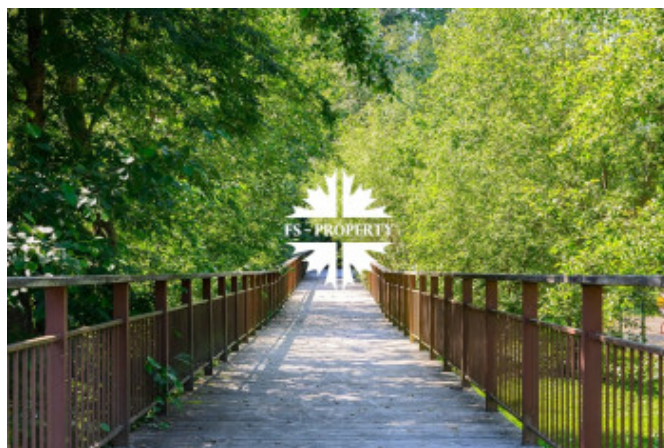

ЛЕСНОЙ УЧАСТОК С СОБСТВЕННЫМ ОЗЕРОМ