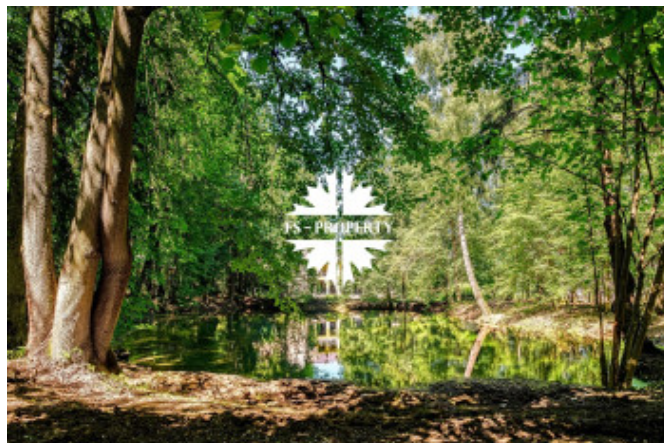

ЛЕСНОЙ УЧАСТОК С СОБСТВЕННЫМ ОЗЕРОМ

Поселок отличает низкая абонентская плата и богатая внутренняя инфраструктура: 3 детских площадки, спортивная площадка, продуктовый магазин при КПП и 6 Га парка в лесу с прогулочными дорожками, беседками, скамейками и арт-объектом " Небесная дорожка".

Также развита внешняя инфраструктура: в 5 минутах пешком гостиница Хилтон с рестораном, бассейном, саунами, СПА процедурами, озером с пляжем и детскими площадками; в 7 минутах пешком школа, детский сад, супермаркеты и др.; в 10 минутах на машине г. Истра, в 20 минутах на автомобиле - Истринское водохранилище.

Удобная транспортная доступность: 30 минут от МКАД на автомобиле по скоростному Новорижскому шоссе, 45 минут от МКАД по Волоколамскому шоссе, удобное общественное сообщение.