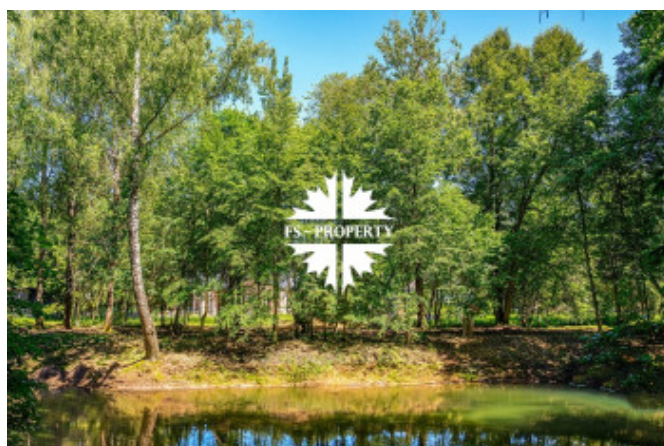

ЛЕСНОЙ УЧАСТОК С СОБСТВЕННЫМ ОЗЕРОМ

Поселок отличает низкая абонентская плата и богатая внутренняя инфраструктура: 3 детских площадки, спортивная площадка, продуктовый магазин при КПП и 6 Га парка в лесу с прогулочными дорожками, беседками, скамейками и арт-объектом " Небесная дорожка".

Также развита внешняя инфраструктура: в 5 минутах пешком гостиница Хилтон с рестораном, бассейном, саунами, СПА процедурами, озером с пляжем и детскими площадками; в 7 минутах пешком школа, детский сад, супермаркеты и др.; в 10 минутах на машине г. Истра, в 20 минутах на автомобиле - Истринское водохранилище.

Удобная транспортная доступность: 30 минут от МКАД на автомобиле по скоростному Новорижскому шоссе, 45 минут от МКАД по Волоколамскому шоссе, удобное общественное сообщение.