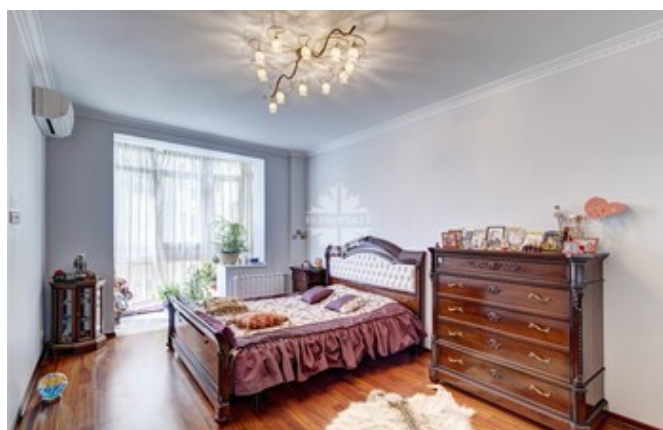

Ломоносовский проспект, 29к3

Информация об объекте

№ лота	1189
Тип сделки	Продажа
Район	Запад
Метро	Ломоносовский проспект
Стоимость	60 705 128 руб.
Стоимость за кв.м	674 517 руб. за м²
Адрес	Ломоносовский проспект, 29к3
Жилой комплекс	Шуваловский
Общая площадь	90 м²
Количество комнат	3
Этаж	4
Этажность	18
Отделка	Да
Паркинг	Нет
Летние помещения	Нет
Пентхаус	Нет
Лифт	Да
Ремонт	Дизайнерский ремонт

Описание

Трехкомнатная квартира общей площадью 90 кв.м. Выполнена отделка в классическом стиле. Кухня с выходом на оборудованную лоджию, гостиная, 2 спальни, 2 санузла.

Жилой комплекс ШУВАЛОВСКИЙ построен в одном из наиболее престижных и экологически чистых районов Москвы, с богатым историческим прошлым и развитой современной инфраструктурой. Традиционно район считается академическим центром столицы, так как здесь находится главное здание Московского Государственного Университета им. М.В. Ломоносова.

Это квартал элитных домов, в котором сформировано единое социальное окружение. Не покидая территорию комплекса можно решить все проблемы, связанные с отдыхом, активной жизнью, здоровьем, учебой детей.

Фото