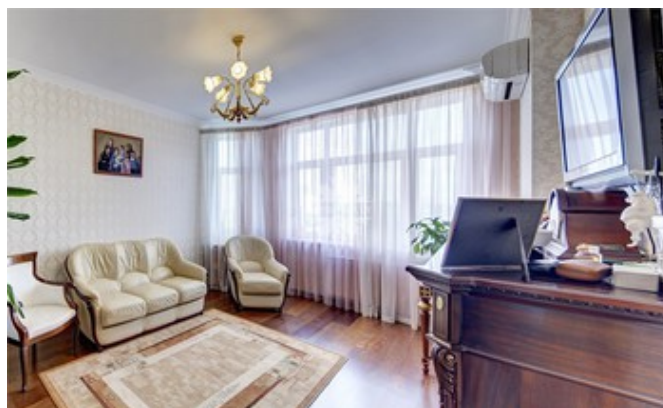

Ломоносовский проспект, 29к3

Информация об объекте

№ лота	1189
Тип сделки	Продажа
Район	Запад
Метро	Ломоносовский проспект
Стоимость	60 705 128 руб.
Стоимость за кв.м	674 517 руб. за м²
Адрес	Ломоносовский проспект, 29к3
Жилой комплекс	Шуваловский
Общая площадь	90 м²
Количество комнат	3
Этаж	4
Этажность	18
Отделка	Да
Паркинг	Нет
Летние помещения	Нет
Пентхаус	Нет
Лифт	Да
Ремонт	Дизайнерский ремонт

Описание

Трехкомнатная квартира общей площадью 90 кв.м. Выполнена отделка в классическом стиле. Кухня с выходом на оборудованную лоджию, гостиная, 2 спальни, 2 санузла.

Жилой комплекс ШУВАЛОВСКИЙ построен в одном из наиболее престижных и экологически чистых районов Москвы, с богатым историческим прошлым и развитой современной инфраструктурой. Традиционно район считается академическим центром столицы, так как здесь находится главное здание Московского Государственного Университета им. М.В. Ломоносова.

Это квартал элитных домов, в котором сформировано единое социальное окружение. Не покидая территорию комплекса можно решить все проблемы, связанные с отдыхом, активной жизнью, здоровьем, учебой детей.

Фото