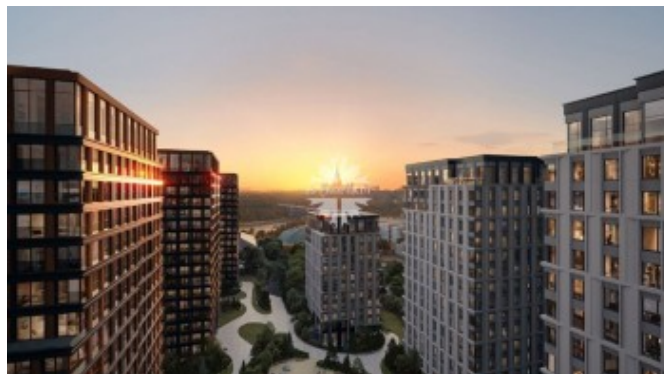

Лужнецкая набережная, 2/4

Информация об объекте

№ лота	15644
Тип сделки	Продажа
Район	Хамовники
Метро	Воробьёвы горы
Стоимость	266 315 000 руб.
Стоимость за кв.м	1 530 546 руб. за м ²
Адрес	Лужнецкая набережная, 2/4
Жилой комплекс	LUZHNIKI COLLECTION
Общая площадь	174 м ²
Количество комнат	5
Этаж	10
Этажность	18
Отделка	Нет
Паркинг	Нет
Пентхаус	Нет
Год постройки	2026
Лифт	Нет
Тип дома	Монолит

Фото

Описание

Квартира без отделки в новом роскошном доме LUZHNIKI COLLECTION в частном парке на берегу Москвы-реки у входа в легендарный спортивный комплекс «Лужники».

Планировкой предусмотрены 4 спальни, гостиная-кухня-столовая, 3 ванные комнаты, санузел, 2 гардеробные. Панорамные окна, виды на Москва-реку.

Исключительное местоположение, талантливое решение британских архитекторов, виды на культовые объекты столицы, приватная инфраструктура только для жителей клубного дома,

Лужнецкая набережная, 2/4

закрытый приватный сад и роскошная прогулочная PIAZZA формируют эстетичный ансамбль предметов архитектурного искусства в Хамовниках.