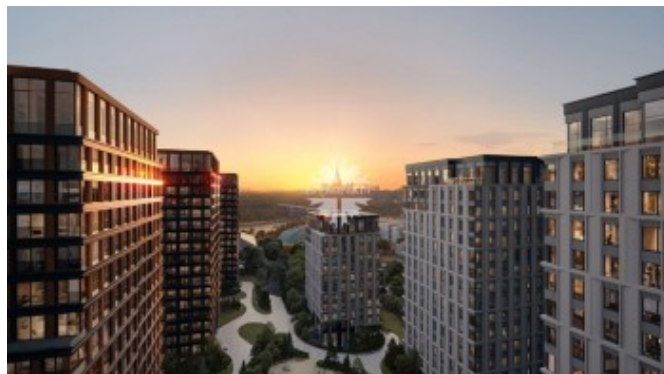

## Информация об объекте

№ лота	15644
Тип сделки	Продажа
Район	Хамовники
Метро	Воробьёвы горы
Стоимость	266 315 000 руб.
Стоимость за кв.м	1 530 546 руб. за м <sup>2</sup>
Адрес	Лужнецкая набережная, 2/4
Жилой комплекс	LUZHNIKI COLLECTION
Общая площадь	174 м <sup>2</sup>
Количество комнат	5
Этаж	10
Этажность	18
Отделка	Нет
Паркинг	Нет
Пентхаус	Нет
Год постройки	2026
Лифт	Нет
Тип дома	Монолит

## Описание

Квартира без отделки в новом роскошном доме LUZHNIKI COLLECTION в частном парке на берегу Москвы-реки у входа в легендарный спортивный комплекс «Лужники».

Планировкой предусмотрены 4 спальни, гостиная-кухня-столовая, 3 ванные комнаты, санузел, 2 гардеробные. Панорамные окна, виды на Москва-реку.

## Лужнецкая набережная, 2/4

закрытый приватный сад и роскошная прогулочная PIAZZA формируют эстетичный ансамбль предметов архитектурного искусства в Хамовниках.