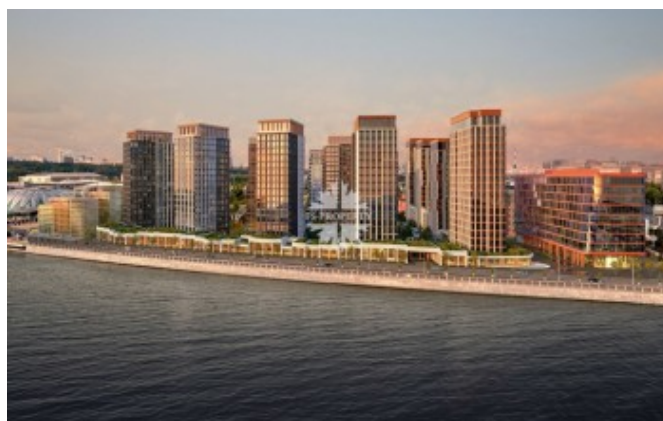

Лужнецкая набережная, 2/4

Информация об объекте

№ лота	15643
Тип сделки	Продажа
Район	Хамовники
Метро	Воробьёвы горы
Стоимость	173 702 000 руб.
Стоимость за кв.м	963 940 руб. за м ²
Адрес	Лужнецкая набережная, 2/4
Жилой комплекс	LUZHNIKI COLLECTION
Общая площадь	180.2 м ²
Количество комнат	5
Этаж	12
Этажность	18
Отделка	Нет
Паркинг	Нет
Пентхаус	Нет
Год постройки	2026
Лифт	Нет
Тип дома	Монолит

Описание

Квартира без отделки в новом роскошном доме LUZHNIKI COLLECTION в частном парке на берегу Москвы-реки у входа в легендарный спортивный комплекс «Лужники».

Планировкой предусмотрены 4 спальни, гостиная-кухня-столовая, 3 ванные комнаты, санузел, 3 гардеробные. Панорамные окна, виды на приватный парк.

Исключительное местоположение, талантливое решение британских архитекторов, виды на культовые объекты столицы, приватная инфраструктура

Фото

Лужнецкая набережная, 2/4

только для жителей клубного дома, закрытый приватный сад и роскошная прогулочная PIAZZA формируют эстетичный ансамбль предметов архитектурного искусства в Хамовниках.