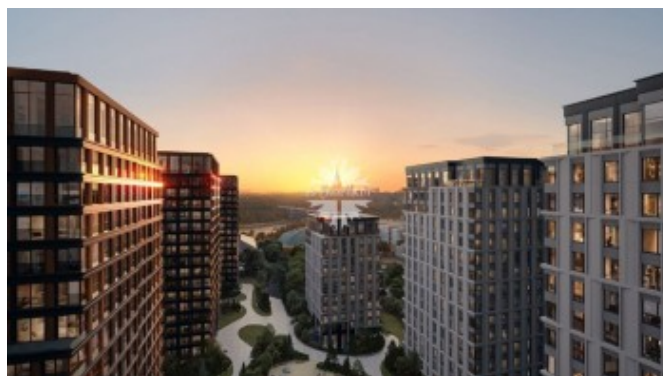

Лужнецкая набережная, 2/4

Информация об объекте

№ лота	15643
Тип сделки	Продажа
Район	Хамовники
Метро	Воробьёвы горы
Стоимость	173 702 000 руб.
Стоимость за кв.м	963 940 руб. за м ²
Адрес	Лужнецкая набережная, 2/4
Жилой комплекс	LUZHNIKI COLLECTION
Общая площадь	180.2 м ²
Количество комнат	5
Этаж	12
Этажность	18
Отделка	Нет
Паркинг	Нет
Пентхаус	Нет
Год постройки	2026
Лифт	Нет
Тип дома	Монолит

Описание

Квартира без отделки в новом роскошном доме LUZHNIKI COLLECTION в частном парке на берегу Москвы-реки у входа в легендарный спортивный комплекс «Лужники».

Планировкой предусмотрены 4 спальни, гостиная-кухня-столовая, 3 ванные комнаты, санузел, 3 гардеробные. Панорамные окна, виды на приватный парк.

Исключительное местоположение, талантливое решение британских архитекторов, виды на культовые объекты столицы, приватная инфраструктура

Фото

Лужнецкая набережная, 2/4

только для жителей клубного дома, закрытый приватный сад и роскошная прогулочная PIAZZA формируют эстетичный ансамбль предметов архитектурного искусства в Хамовниках.