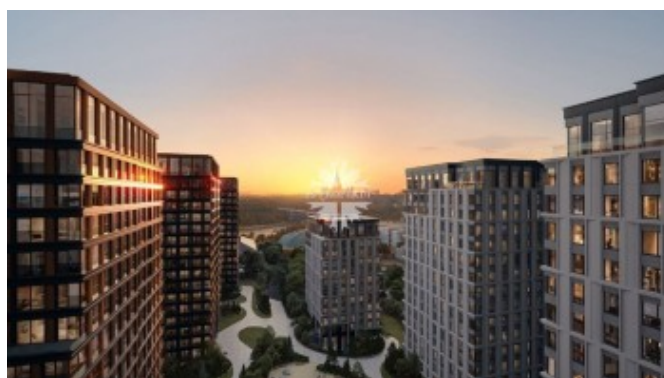

Лужнецкая набережная, 2/4

Информация об объекте

№ лота	15641
Тип сделки	Продажа
Район	Хамовники
Метро	Воробьёвы горы
Стоимость	154 620 000 руб.
Стоимость за кв.м	740 163 руб. за м ²
Адрес	Лужнецкая набережная, 2/4
Жилой комплекс	LUZHNIKI COLLECTION
Общая площадь	208.9 м ²
Количество комнат	5
Этаж	2
Этажность	18
Отделка	Нет
Паркинг	Нет
Пентхаус	Нет
Год постройки	2026
Лифт	Нет
Тип дома	Монолит

Описание

Квартира без отделки в новом роскошном доме LUZHNIKI COLLECTION в частном парке на берегу Москвы-реки у входа в легендарный спортивный комплекс «Лужники».

Планировкой предусмотрены 4 спальни, в том числе мастер-спальня с ванной и гардеробной комнатами, гостиная, кухня-столовая, 3 гостевых санузла, кладовая. Панорамные окна, виды на приватный парк.

Исключительное местоположение, талантливое решение британских архитекторов, виды на культовые объекты

Фото

Лужнецкая набережная, 2/4

столицы, частная инфраструктура только для жителей клубного дома, закрытый частный сад и роскошная прогулочная PIAZZA формируют эстетичный ансамбль предметов архитектурного искусства в Хамовниках.