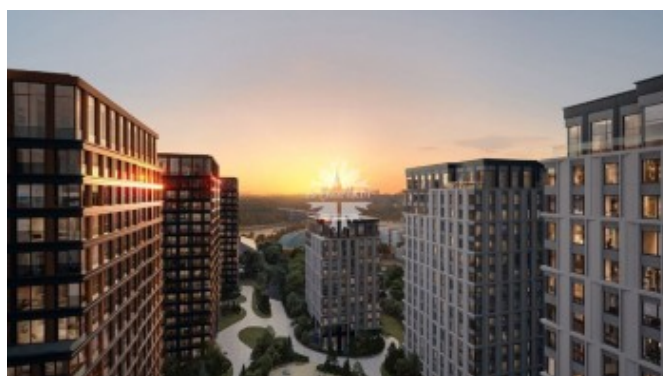

Лужнецкая набережная, 2/4

Информация об объекте

№ лота	15641
Тип сделки	Продажа
Район	Хамовники
Метро	Воробьёвы горы
Стоимость	154 620 000 руб.
Стоимость за кв.м	740 163 руб. за м ²
Адрес	Лужнецкая набережная, 2/4
Жилой комплекс	LUZHNIKI COLLECTION
Общая площадь	208.9 м ²
Количество комнат	5
Этаж	2
Этажность	18
Отделка	Нет
Паркинг	Нет
Пентхаус	Нет
Год постройки	2026
Лифт	Нет
Тип дома	Монолит

Описание

Квартира без отделки в новом роскошном доме LUZHNIKI COLLECTION в частном парке на берегу Москвы-реки у входа в легендарный спортивный комплекс «Лужники».

Планировкой предусмотрены 4 спальни, в том числе мастер-спальня с ванной и гардеробной комнатами, гостиная, кухня-столовая, 3 гостевых санузла, кладовая. Панорамные окна, виды на приватный парк.

Исключительное местоположение, талантливое решение британских архитекторов, виды на культовые объекты

Фото

Лужнецкая набережная, 2/4

столицы, частная инфраструктура только для жителей клубного дома, закрытый частный сад и роскошная прогулочная PIAZZA формируют эстетичный ансамбль предметов архитектурного искусства в Хамовниках.