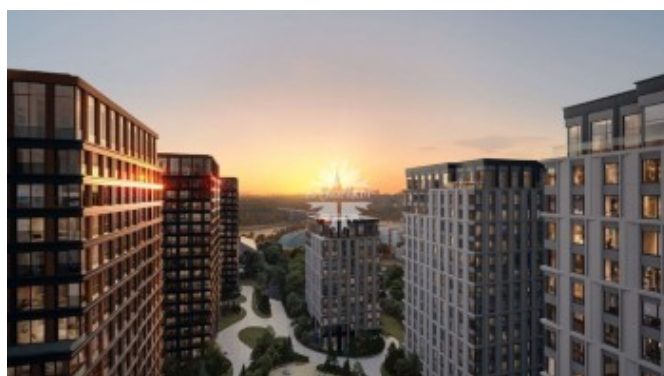

Лужнецкая набережная, 2/4

Информация об объекте

№ лота	15641
Тип сделки	Продажа
Район	Хамовники
Метро	Воробьёвы горы
Стоимость	154 620 000 руб.
Стоимость за кв.м	740 163 руб. за м ²
Адрес	Лужнецкая набережная, 2/4
Жилой комплекс	LUZHNIKI COLLECTION
Общая площадь	208.9 м ²
Количество комнат	5
Этаж	2
Этажность	18
Отделка	Нет
Паркинг	Нет
Пентхаус	Нет
Год постройки	2026
Лифт	Нет
Тип дома	Монолит

Описание

Квартира без отделки в новом роскошном доме LUZHNIKI COLLECTION в частном парке на берегу Москвы-реки у входа в легендарный спортивный комплекс «Лужники».

Планировкой предусмотрены 4 спальни, в том числе мастер-спальня с ванной и гардеробной комнатами, гостиная, кухня-столовая, 3 гостевых санузла, кладовая. Панорамные окна, виды на приватный парк.

Исключительное местоположение, талантливое решение британских архитекторов, виды на культовые объекты

Фото

Лужнецкая набережная, 2/4

столицы, частная инфраструктура только для жителей клубного дома, закрытый частный сад и роскошная прогулочная PIAZZA формируют эстетичный ансамбль предметов архитектурного искусства в Хамовниках.