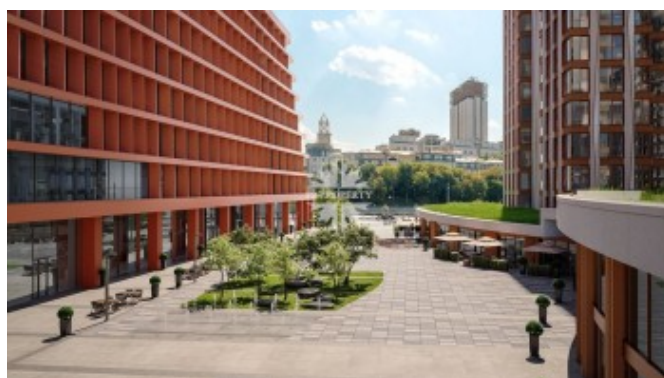

Лужнецкая набережная, 2/4

Информация об объекте

№ лота	15649
Тип сделки	Продажа
Район	Хамовники
Метро	Воробьёвы горы
Стоимость	148 744 000 руб.
Стоимость за кв.м	1 013 933 руб. за м²
Адрес	Лужнецкая набережная, 2/4
Жилой комплекс	LUZHNIKI COLLECTION
Общая площадь	146.7 м²
Количество комнат	4
Этаж	16
Этажность	18
Отделка	Нет
Паркинг	Нет
Пентхаус	Нет
Год постройки	2026
Лифт	Нет
Тип дома	Монолит

Описание

Квартира с отделкой White Box в новом роскошном доме LUZHNIKI COLLECTION в частном парке на берегу Москвы-реки у входа в легендарный спортивный комплекс «Лужники».

Планировкой предусмотрены 3 спальни, гостиная-кухня-столовая, 3 ванные комнаты, 2 гардеробные. Панорамные окна, виды на приватный парк.

Исключительное местоположение, талантливое решение британских архитекторов, виды на культовые объекты столицы, приватная инфраструктура только для жителей клубного дома,

Фото