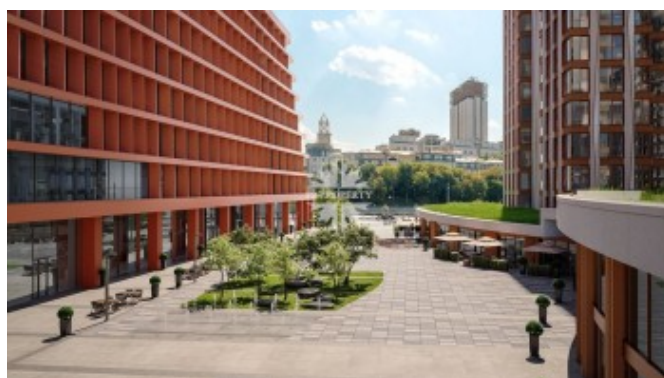

## Информация об объекте

№ лота	15649
Тип сделки	Продажа
Район	Хамовники
Метро	Воробьёвы горы
Стоимость	148 744 000 руб.
Стоимость за кв.м	1 013 933 руб. за м <sup>2</sup>
Адрес	Лужнецкая набережная, 2/4
Жилой комплекс	LUZHNIKI COLLECTION
Общая площадь	146.7 м <sup>2</sup>
Количество комнат	4
Этаж	16
Этажность	18
Отделка	Нет
Паркинг	Нет
Пентхаус	Нет
Год постройки	2026
Лифт	Нет
Тип дома	Монолит

## Описание

Квартира с отделкой White Box в новом роскошном доме LUZHNIKI COLLECTION в частном парке на берегу Москвы-реки у входа в легендарный спортивный комплекс «Лужники».

Планировкой предусмотрены 3 спальни, гостиная-кухня-столовая, 3 ванные комнаты, 2 гардеробные. Панорамные окна, виды на приватный парк.

Исключительное местоположение, талантливое решение британских архитекторов, виды на культовые объекты столицы, приватная инфраструктура только для жителей клубного дома,

## Лужнецкая набережная, 2/4

закрытый приватный сад и роскошная прогулочная PIAZZA формируют эстетичный ансамбль предметов архитектурного искусства в Хамовниках.