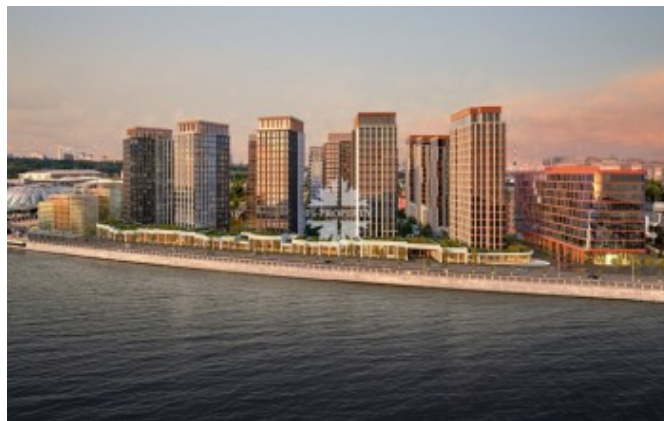

## Информация об объекте

№ лота	15649
Тип сделки	Продажа
Район	Хамовники
Метро	Воробьёвы горы
Стоимость	148 744 000 руб.
Стоимость за кв.м	1 013 933 руб. за м <sup>2</sup>
Адрес	Лужнецкая набережная, 2/4
Жилой комплекс	LUZHNIKI COLLECTION
Общая площадь	146.7 м <sup>2</sup>
Количество комнат	4
Этаж	16
Этажность	18
Отделка	Нет
Паркинг	Нет
Пентхаус	Нет
Год постройки	2026
Лифт	Нет
Тип дома	Монолит

## Описание

Квартира с отделкой White Box в новом роскошном доме LUZHNIKI COLLECTION в частном парке на берегу Москвы-реки у входа в легендарный спортивный комплекс «Лужники».

Планировкой предусмотрены 3 спальни, гостиная-кухня-столовая, 3 ванные комнаты, 2 гардеробные. Панорамные окна, виды на приватный парк.

## Лужнецкая набережная, 2/4

закрытый приватный сад и роскошная прогулочная PIAZZA формируют эстетичный ансамбль предметов архитектурного искусства в Хамовниках.