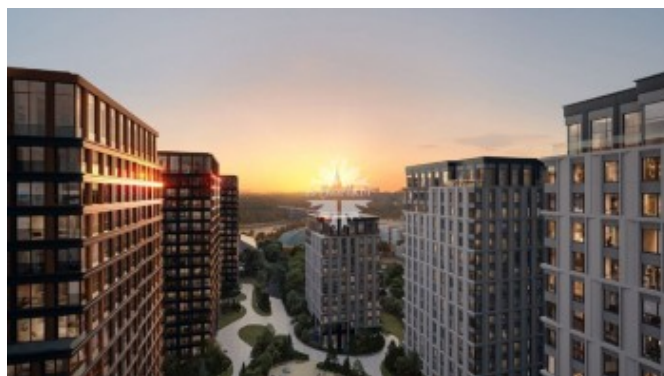

Лужнецкая набережная, 2/4

Информация об объекте

№ лота	15649
Тип сделки	Продажа
Район	Хамовники
Метро	Воробьёвы горы
Стоимость	148 744 000 руб.
Стоимость за кв.м	1 013 933 руб. за м²
Адрес	Лужнецкая набережная, 2/4
Жилой комплекс	LUZHNIKI COLLECTION
Общая площадь	146.7 м²
Количество комнат	4
Этаж	16
Этажность	18
Отделка	Нет
Паркинг	Нет
Пентхаус	Нет
Год постройки	2026
Лифт	Нет
Тип дома	Монолит

Описание

Квартира с отделкой White Box в новом роскошном доме LUZHNIKI COLLECTION в частном парке на берегу Москвы-реки у входа в легендарный спортивный комплекс «Лужники».

Планировкой предусмотрены 3 спальни, гостиная-кухня-столовая, 3 ванные комнаты, 2 гардеробные. Панорамные окна, виды на приватный парк.

Исключительное местоположение, талантливое решение британских архитекторов, виды на культовые объекты столицы, приватная инфраструктура только для жителей клубного дома,

Фото