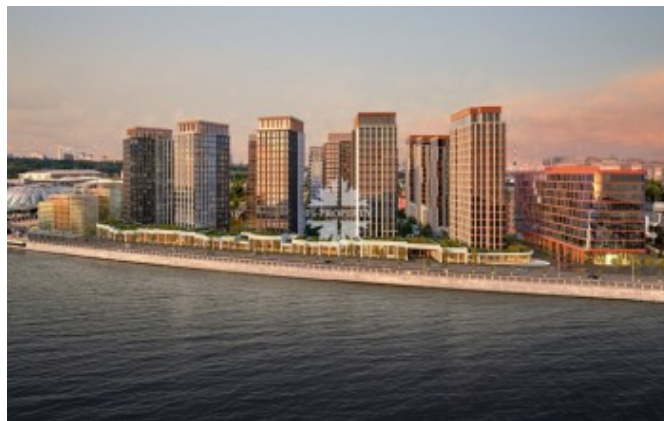

Лужнецкая набережная, 2/4

закрытый приватный сад и роскошная прогулочная PIAZZA формируют эстетичный ансамбль предметов архитектурного искусства в Хамовниках.