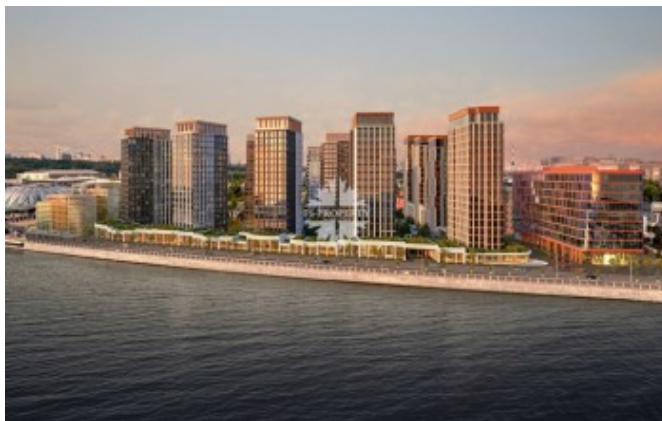

Лужнецкая набережная, 2/4

только для жителей клубного дома, закрытый приватный сад и роскошная прогулочная PIAZZA формируют эстетичный ансамбль предметов архитектурного искусства в Хамовниках.