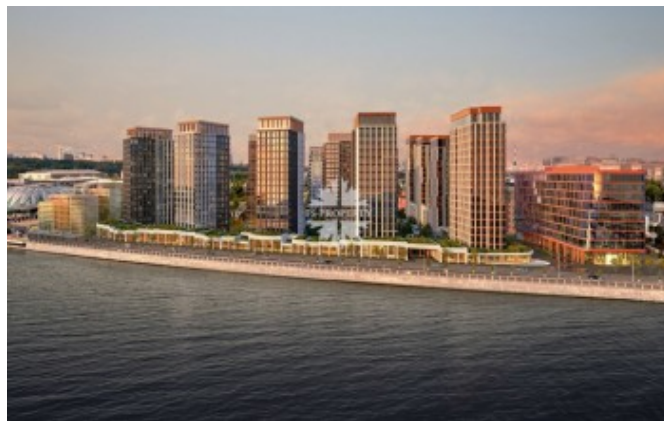

Лужнецкая набережная, 2/4

Информация об объекте

| | |
|-------------------|----------------------------------|
| № лота | 15642 |
| Тип сделки | Продажа |
| Район | Хамовники |
| Метро | Воробьёвы горы |
| Стоимость | 262 865 000 руб. |
| Стоимость за кв.м | 1 324 257 руб. за м ² |
| Адрес | Лужнецкая набережная, 2/4 |
| Жилой комплекс | LUZHNIKI COLLECTION |
| Общая площадь | 198.5 м ² |
| Количество комнат | 5 |
| Этаж | 13 |
| Этажность | 18 |
| Отделка | Нет |
| Паркинг | Нет |
| Пентхаус | Нет |
| Год постройки | 2026 |
| Лифт | Нет |
| Тип дома | Монолит |

Описание

Квартира с видовой террасой в новом роскошном доме LUZHNIKI COLLECTION в частном парке на берегу Москвы-реки у входа в легендарный спортивный комплекс «Лужники».

Планировкой предусмотрены 4 спальни, 3 ванные комнаты, санузел, гостиная, кухня-столовая, Панорамные окна, виды на Москва-реку. Предлагается к продаже без отделки.

Исключительное местоположение, талантливое решение британских архитекторов, виды на культовые объекты столицы, приватная инфраструктура

Фото

Лужнецкая набережная, 2/4

только для жителей клубного дома, закрытый приватный сад и роскошная прогулочная PIAZZA формируют эстетичный ансамбль предметов архитектурного искусства в Хамовниках.