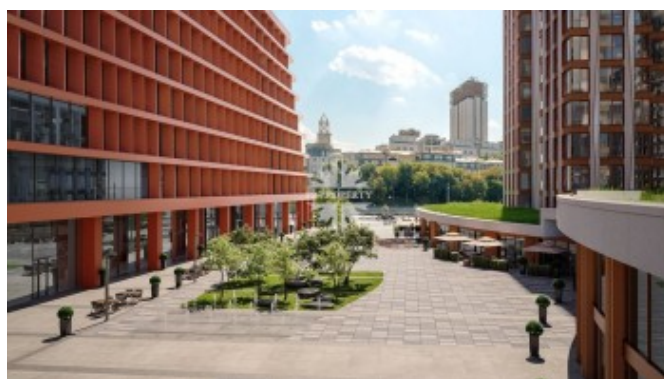

Описание

Квартира с видовой террасой в новом роскошном доме LUZHNIKI COLLECTION в частном парке на берегу Москвы-реки у входа в легендарный спортивный комплекс «Лужники».

Планировкой предусмотрены 4 спальни, 3 ванные комнаты, санузел, гостиная, кухня-столовая, Панорамные окна, виды на Москва-реку. Предлагается к продаже без отделки.

Исключительное местоположение, талантливое решение британских архитекторов, виды на культовые объекты столицы, приватная инфраструктура

Фото

Лужнецкая набережная, 2/4

только для жителей клубного дома, закрытый приватный сад и роскошная прогулочная PIAZZA формируют эстетичный ансамбль предметов архитектурного искусства в Хамовниках.