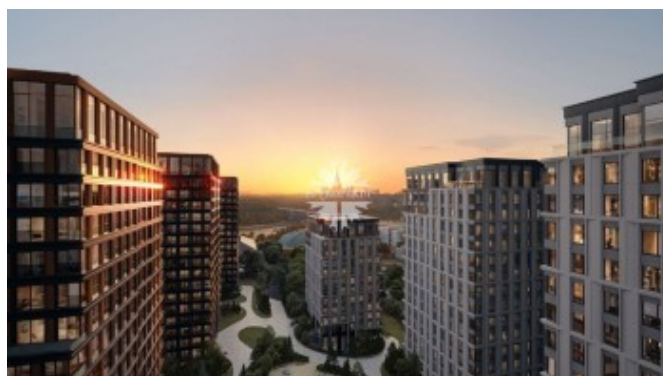

Лужнецкая набережная, 2/4

Информация об объекте

| | |
|-------------------|----------------------------------|
| № лота | 15642 |
| Тип сделки | Продажа |
| Район | Хамовники |
| Метро | Воробьёвы горы |
| Стоимость | 262 865 000 руб. |
| Стоимость за кв.м | 1 324 257 руб. за м ² |
| Адрес | Лужнецкая набережная, 2/4 |
| Жилой комплекс | LUZHNIKI COLLECTION |
| Общая площадь | 198.5 м ² |
| Количество комнат | 5 |
| Этаж | 13 |
| Этажность | 18 |
| Отделка | Нет |
| Паркинг | Нет |
| Пентхаус | Нет |
| Год постройки | 2026 |
| Лифт | Нет |
| Тип дома | Монолит |

Описание

Квартира с видовой террасой в новом роскошном доме LUZHNIKI COLLECTION в частном парке на берегу Москвы-реки у входа в легендарный спортивный комплекс «Лужники».

Планировкой предусмотрены 4 спальни, 3 ванные комнаты, санузел, гостиная, кухня-столовая, Панорамные окна, виды на Москва-реку. Предлагается к продаже без отделки.

Исключительное местоположение, талантливое решение британских архитекторов, виды на культовые объекты столицы, приватная инфраструктура

Фото

Лужнецкая набережная, 2/4

только для жителей клубного дома, закрытый приватный сад и роскошная прогулочная PIAZZA формируют эстетичный ансамбль предметов архитектурного искусства в Хамовниках.