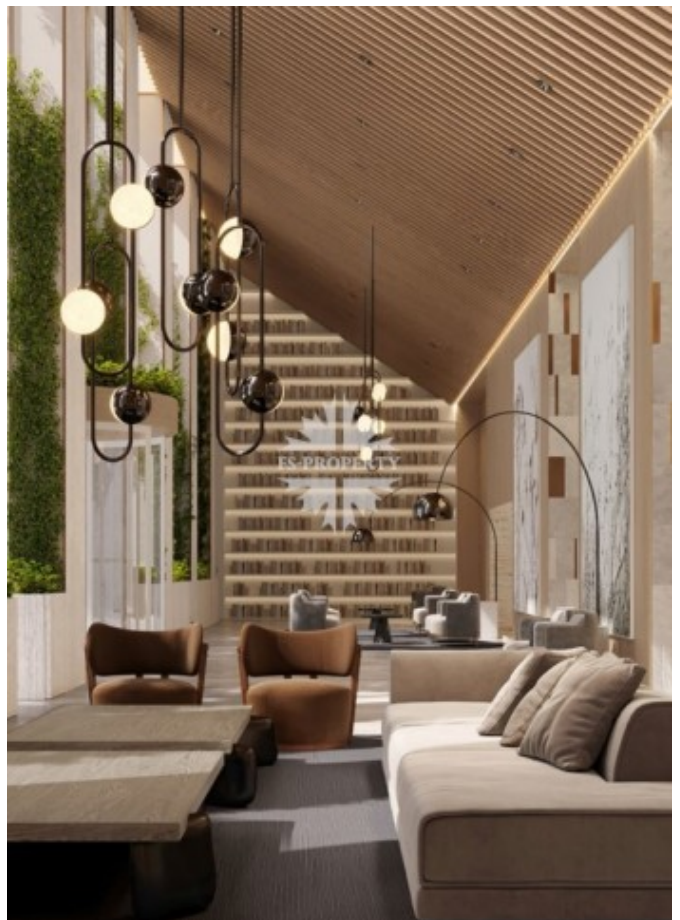

Лужнецкая набережная, 2/4