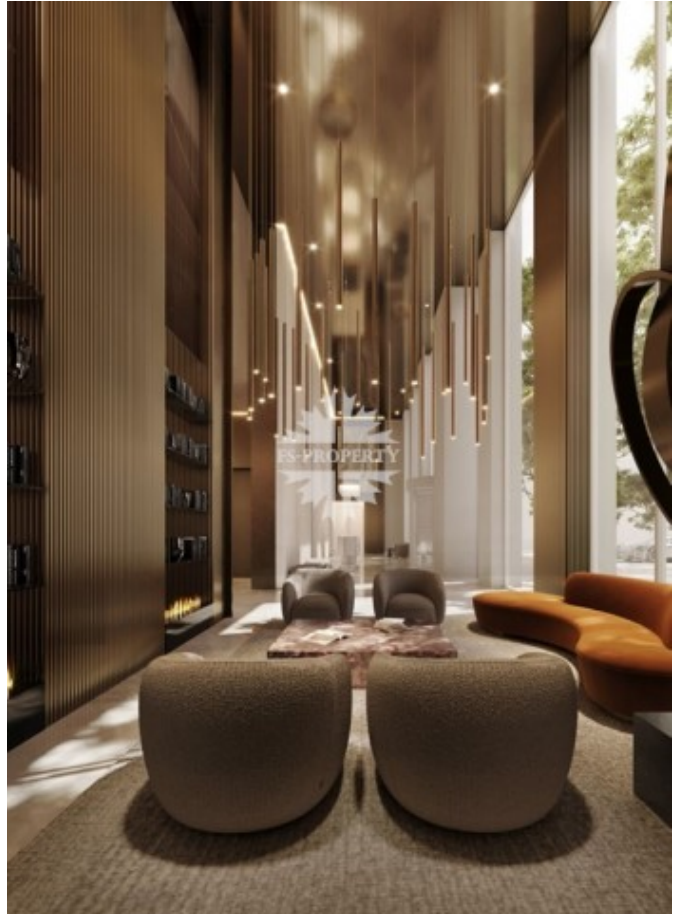

Лужнецкая набережная, 2/4