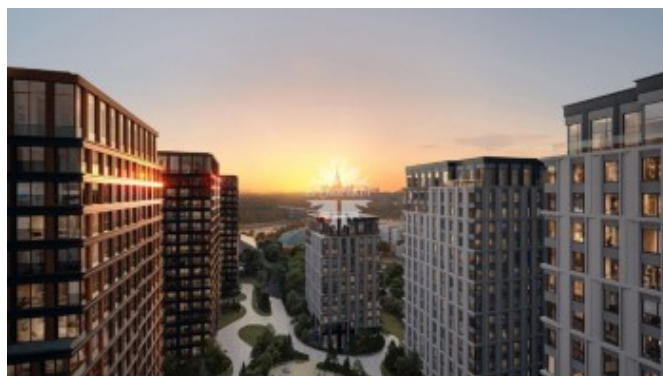

Лужнецкая набережная, 2/4

Информация об объекте

№ лота	15647
Тип сделки	Продажа
Район	Хамовники
Метро	Воробьёвы горы
Стоимость	138 106 000 руб.
Стоимость за кв.м	1 211 456 руб. за м ²
Адрес	Лужнецкая набережная, 2/4
Жилой комплекс	LUZHNIKI COLLECTION
Общая площадь	114 м ²
Количество комнат	3
Этаж	11
Этажность	18
Отделка	Нет
Паркинг	Нет
Пентхаус	Нет
Год постройки	2026
Лифт	Нет
Тип дома	Монолит

Описание

Квартира без отделки в новом роскошном доме LUZHNIKI COLLECTION в частном парке на берегу Москвы-реки у входа в легендарный спортивный комплекс «Лужники».

Планировкой предусмотрены 2 спальни, гостиная-кухня-столовая, 2 ванные комнаты, санузел, гардеробная. Панорамные окна, виды на приватный парк.

Исключительное местоположение, талантливое решение британских архитекторов, виды на культовые объекты столицы, приватная инфраструктура

Фото

Лужнецкая набережная, 2/4

только для жителей клубного дома, закрытый приватный сад и роскошная прогулочная PIAZZA формируют эстетичный ансамбль предметов архитектурного искусства в Хамовниках.