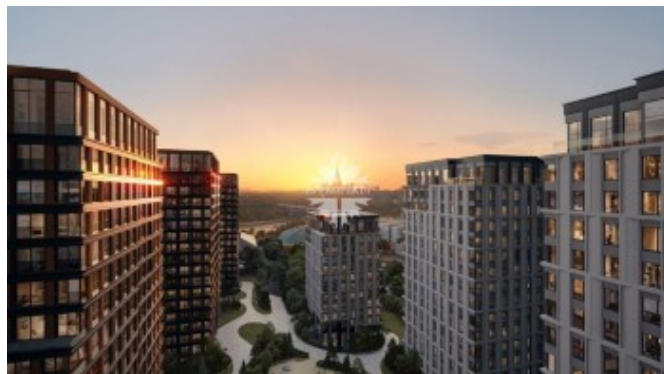

## Информация об объекте

№ лота	15645
Тип сделки	Продажа
Район	Хамовники
Метро	Воробьёвы горы
Стоимость	38 134 000 руб.
Стоимость за кв.м	768 831 руб. за м <sup>2</sup>
Адрес	Лужнецкая набережная, 2/4
Жилой комплекс	LUZHNIKI COLLECTION
Общая площадь	49.6 м <sup>2</sup>
Количество комнат	2
Этаж	4
Этажность	18
Отделка	Нет
Паркинг	Нет
Пентхаус	Нет
Год постройки	2026
Лифт	Нет
Тип дома	Монолит

## Описание

Квартира с отделкой White Box в новом роскошном доме LUZHNIKI COLLECTION в частном парке на берегу Москвы-реки у входа в легендарный спортивный комплекс «Лужники».

Планировкой предусмотрена одна спальня с гардеробной и ванной комнатами, кухня-столовая, гостевой санузел. Панорамные окна, вид на внутреннюю территорию.

## Лужнецкая набережная, 2/4

закрытый приватный сад и роскошная прогулочная PIAZZA формируют эстетичный ансамбль предметов архитектурного искусства в Хамовниках.