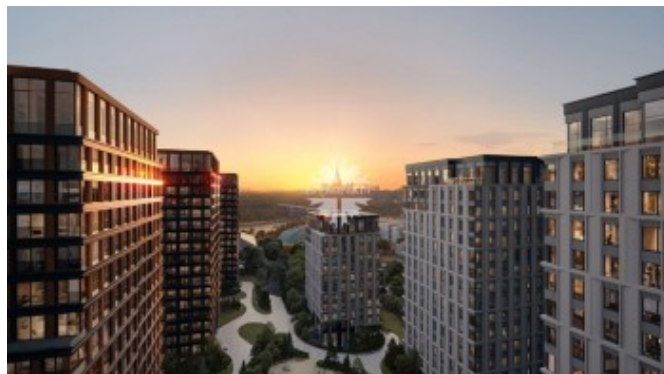

Лужнецкая набережная, 2/4

Информация об объекте

№ лота	15645
Тип сделки	Продажа
Район	Хамовники
Метро	Воробьевы горы
Стоимость	38 134 000 руб.
Стоимость за кв.м	768 831 руб. за м ²
Адрес	Лужнецкая набережная, 2/4
Жилой комплекс	LUZHNIKI COLLECTION
Общая площадь	49.6 м ²
Количество комнат	2
Этаж	4
Этажность	18
Отделка	Нет
Паркинг	Нет
Пентхаус	Нет
Год постройки	2026
Лифт	Нет
Тип дома	Монолит

Описание

Квартира с отделкой White Box в новом роскошном доме LUZHNIKI COLLECTION в частном парке на берегу Москвы-реки у входа в легендарный спортивный комплекс «Лужники».

Планировкой предусмотрена одна спальня с гардеробной и ванной комнатами, кухня-столовая, гостевой санузел. Панорамные окна, вид на внутреннюю территорию.

Исключительное местоположение, талантливое решение британских архитекторов, виды на культовые объекты столицы, приватная инфраструктура только для жителей клубного дома,

Фото

Лужнецкая набережная, 2/4

закрыты прыватны сад і роскошная прогулочная PIAZZA формуюць эстэтычны ансамбль прадметаў архітэктурнага мастацтва ў Хамовніках.