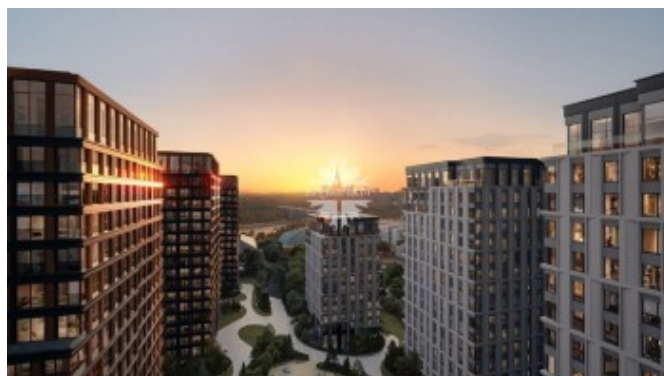

Лужнецкая набережная, 2/4

Информация об объекте

№ лота	15646
Тип сделки	Продажа
Район	Хамовники
Метро	Воробьёвы горы
Стоимость	234 138 000 руб.
Стоимость за кв.м	1 787 313 руб. за м²
Адрес	Лужнецкая набережная, 2/4
Жилой комплекс	LUZHNIKI COLLECTION
Общая площадь	131 м²
Количество комнат	3
Этаж	17
Этажность	18
Отделка	Нет
Паркинг	Нет
Пентхаус	Нет
Год постройки	2026
Лифт	Нет
Тип дома	Монолит

Описание

Квартира без отделки в новом роскошном доме LUZHNIKI COLLECTION в частном парке на берегу Москвы-реки у входа в легендарный спортивный комплекс Лужники . Планировкой предусмотрены 2 спальни, гостиная-кухн-столовая, 2 ванные комнаты, санузел, 2 гардеробные. Панорамные окна, виды на Москва-реку. Исключительное местоположение, талантливое решение британских архитекторов, виды на культовые объекты столицы, приватная инфраструктура только для жителей клубного дома, закрытый приватный сад и роскошная прогулочная PIAZZA формируют эстетичный ансамбль предметов архитектурного искусства в Хамовниках.

Фото