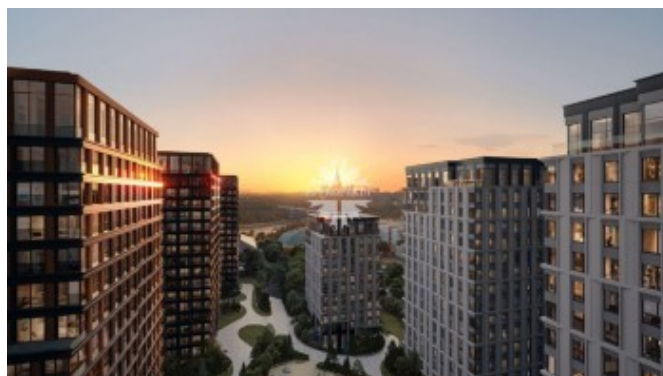

Лужнецкая набережная, 2/4

Информация об объекте

№ лота	15646
Тип сделки	Продажа
Район	Хамовники
Метро	Воробьёвы горы
Стоимость	234 138 000 руб.
Стоимость за кв.м	1 787 313 руб. за м²
Адрес	Лужнецкая набережная, 2/4
Жилой комплекс	LUZHNIKI COLLECTION
Общая площадь	131 м²
Количество комнат	3
Этаж	17
Этажность	18
Отделка	Нет
Паркинг	Нет
Пентхаус	Нет
Год постройки	2026
Лифт	Нет
Тип дома	Монолит

Описание

Квартира без отделки в новом роскошном доме LUZHNIKI COLLECTION в частном парке на берегу Москвы-реки у входа в легендарный спортивный комплекс «Лужники».

Планировкой предусмотрены 2 спальни, гостиная-кухня-столовая, 2 ванные комнаты, санузел, 2 гардеробные. Панорамные окна, виды на Москва-реку.

Исключительное местоположение, талантливое решение британских архитекторов, виды на культовые объекты столицы, приватная инфраструктура только для жителей клубного дома,

Фото