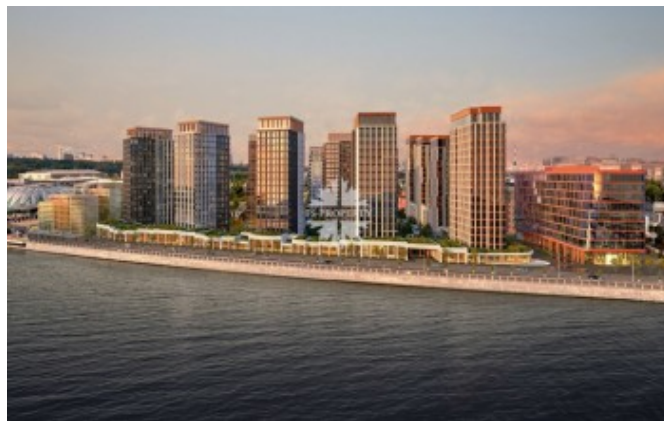

## Описание

Квартира с отделкой White Box в новом роскошном доме LUZHNIKI COLLECTION в частном парке на берегу Москвы-реки у входа в легендарный спортивный комплекс «Лужники».

Планировкой предусмотрены 3 спальни, гостиная-кухня-столовая, 3 ванные комнаты, 2 гардеробные. Панорамные окна, виды на приватный парк.

## Лужнецкая набережная, 2/4

закрытый приватный сад и роскошная прогулочная PIAZZA формируют эстетичный ансамбль предметов архитектурного искусства в Хамовниках.