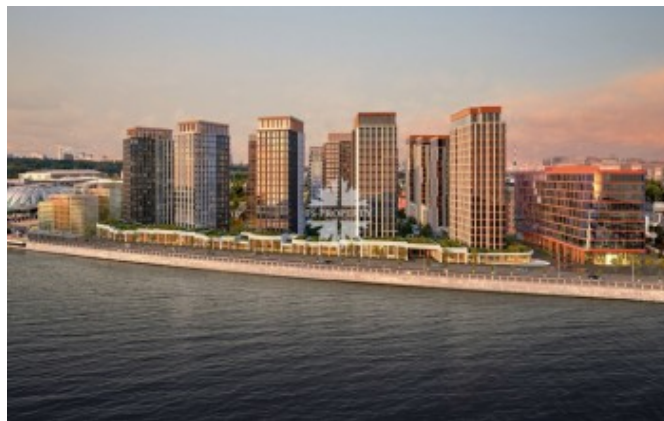

## Информация об объекте

№ лота	15648
Тип сделки	Продажа
Район	Хамовники
Метро	Воробьёвы горы
Стоимость	145 047 000 руб.
Стоимость за кв.м	1 141 204 руб. за м <sup>2</sup>
Адрес	Лужнецкая набережная, 2/4
Жилой комплекс	LUZHNIKI COLLECTION
Общая площадь	127.1 м <sup>2</sup>
Количество комнат	4
Этаж	15
Этажность	18
Отделка	Нет
Паркинг	Нет
Пентхаус	Нет
Год постройки	2026
Лифт	Нет
Тип дома	Монолит

## Описание

Квартира с отделкой White Box в новом роскошном доме LUZHNIKI COLLECTION в частном парке на берегу Москвы-реки у входа в легендарный спортивный комплекс «Лужники».

Планировкой предусмотрены 3 спальни, гостиная-кухня-столовая, 3 ванные комнаты, 2 гардеробные. Панорамные окна, виды на приватный парк.

## Лужнецкая набережная, 2/4

закрытый приватный сад и роскошная прогулочная PIAZZA формируют эстетичный ансамбль предметов архитектурного искусства в Хамовниках.