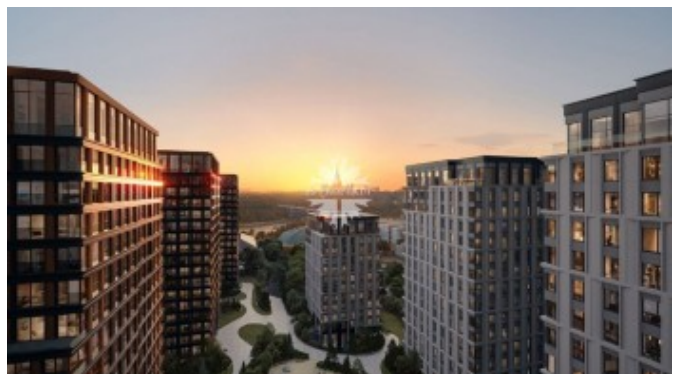

Лужнецкая набережная, 2/4

Информация об объекте

№ лота	15648
Тип сделки	Продажа
Район	Хамовники
Метро	Воробьёвы горы
Стоимость	145 047 000 руб.
Стоимость за кв.м	1 141 204 руб. за м²
Адрес	Лужнецкая набережная, 2/4
Жилой комплекс	LUZHNIKI COLLECTION
Общая площадь	127.1 м²
Количество комнат	4
Этаж	15
Этажность	18
Отделка	Нет
Паркинг	Нет
Пентхаус	Нет
Год постройки	2026
Лифт	Нет
Тип дома	Монолит

Описание

Квартира с отделкой White Box в новом роскошном доме LUZHNIKI COLLECTION в частном парке на берегу Москвы-реки у входа в легендарный спортивный комплекс «Лужники».

Планировкой предусмотрены 3 спальни, гостиная-кухня-столовая, 3 ванные комнаты, 2 гардеробные. Панорамные окна, виды на приватный парк.

Исключительное местоположение, талантливое решение британских архитекторов, виды на культовые объекты столицы, приватная инфраструктура только для жителей клубного дома,

Фото