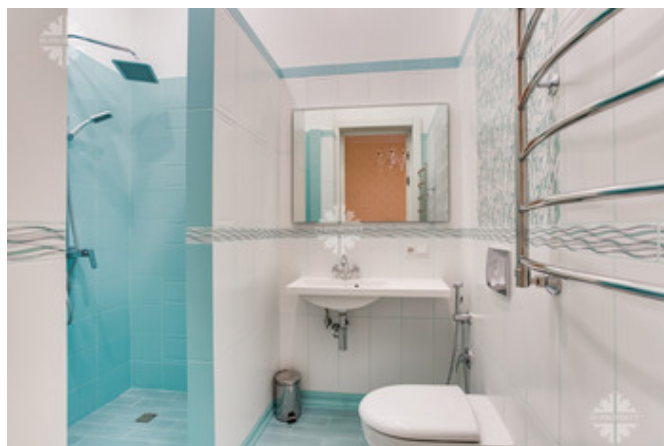

Дом меблирован, полностью оборудована кухня, установлена система очистки воды. Удобная лестница, высокие потолки. Дом готов к проживанию.

1 этаж: холл, гардеробная, гостевой санузел, гостевая спальня, гостиная с камином, кухня-столовая, постирочная, выход на участок, душевая, бойлерная, выход на участок.

2 этаж: холл, 4 спальни со своими санузлами и гардеробными.

3 этаж: большой холл, каминный зал, сауна, санузел.

МЕЩЕРСКОЕ. ПРОДАЖА КОТТЕДЖА

МЕЩЕРСКОЕ. ПРОДАЖА КОТТЕДЖА

МЕЩЕРСКОЕ. ПРОДАЖА КОТТЕДЖА

МЕЩЕРСКОЕ. ПРОДАЖА КОТТЕДЖА