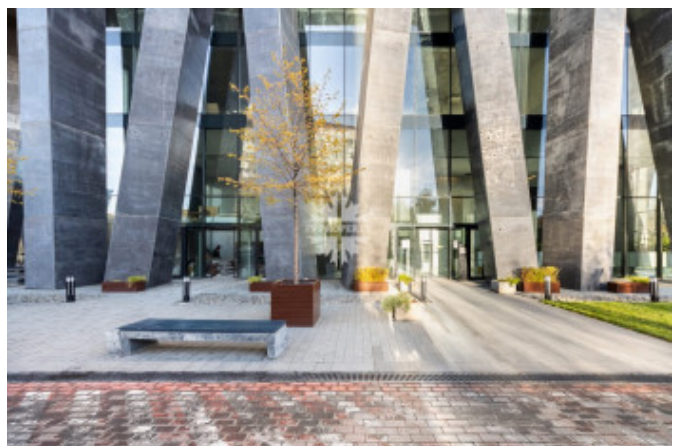

Мосфильмовская улица, 8