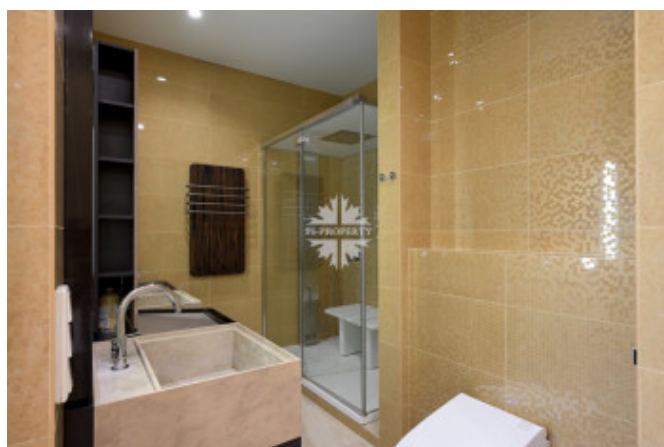

Мосфильмовская улица, 8