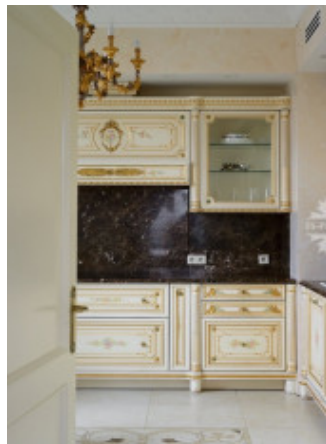

Мосфильмовская улица, 8