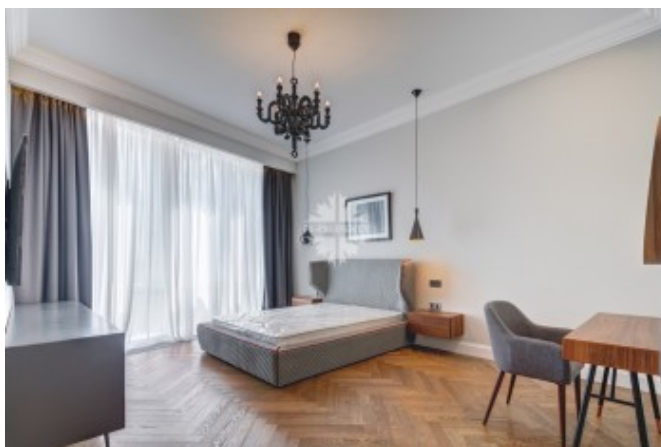

Мосфильмовская улица, 8

ванной комнатой и двумя гардеробными, три спальни со своими гардеробными и санузлами, гостевой санузел, гардеробная комната в прихожей, постирочная.

Квартира полностью меблирована и оснащена всей необходимой техникой от ведущих производителей (Miele, Smeg, Bo Concept).

Подземный паркинг, подсобные помещения. Многоуровневая система безопасности, видеонаблюдение, консьерж-служба.

Уникальный архитектурный проект Сергея Скуратова, вошел в ТОП 5 лучших небоскребов мира.

Детская и спортивная площадки на территории ЖК.

Дом на Мосфильмовской - жилой комплекс Премиум-класса, расположен в одном из самых респектабельных районов столицы - Воробьевы горы.

Рядом расположены: МГУ, лучшие школы Москвы, частные школы и детские сады, Гольф клуб, фитнес-центр, супермаркет, рестораны.

Удачное транспортное расположение: удобные выезды на Бережковскую набережную, ул.Косыгина, Комсомольский проспект.