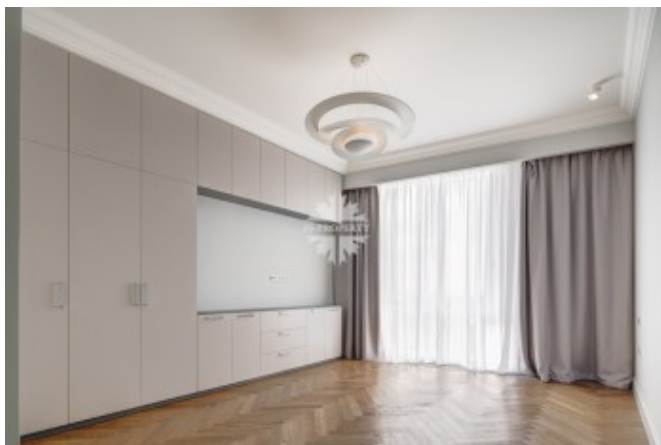

Мосфильмовская улица, 8

ванной комнатой и двумя гардеробными, три спальни со своими гардеробными и санузлами, гостевой санузел, гардеробная комната в прихожей, постирочная.

Квартира полностью меблирована и оснащена всей необходимой техникой от ведущих производителей (Miele, Smeg, Bo Concept).

Подземный паркинг, подсобные помещения. Многоуровневая система безопасности, видеонаблюдение, консьерж-служба.

Уникальный архитектурный проект Сергея Скуратова, вошел в ТОП 5 лучших небоскребов мира.

Детская и спортивная площадки на территории ЖК.

Дом на Мосфильмовской - жилой комплекс Премиум-класса, расположен в одном из самых респектабельных районов столицы - Воробьевы горы.

Рядом расположены: МГУ, лучшие школы Москвы, частные школы и детские сады, Гольф клуб, фитнес-центр, супермаркет, рестораны.

Удачное транспортное расположение: удобные выезды на Бережковскую набережную, ул.Косыгина, Комсомольский проспект.