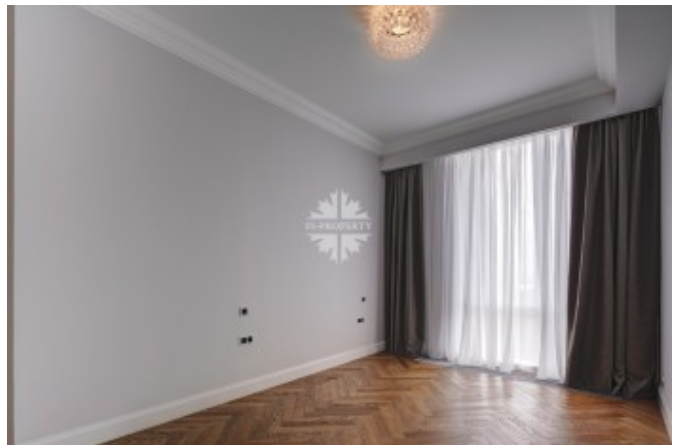

Мосфильмовская улица, 8