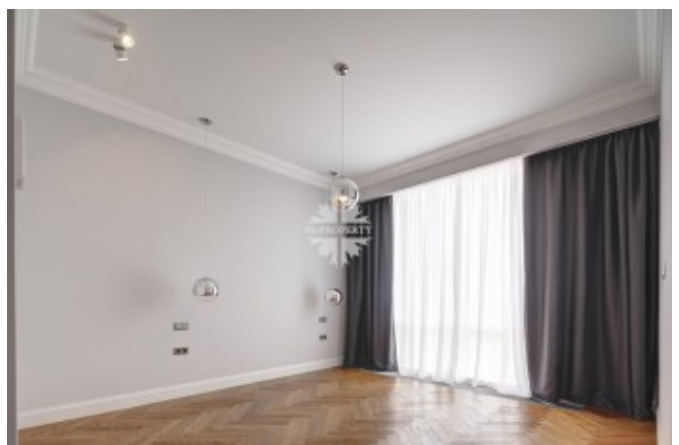

Мосфильмовская улица, 8