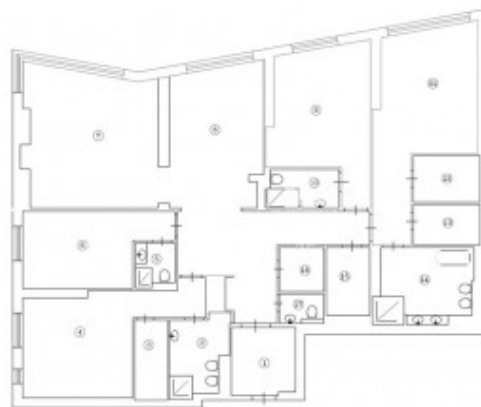

Мосфильмовская улица, 8