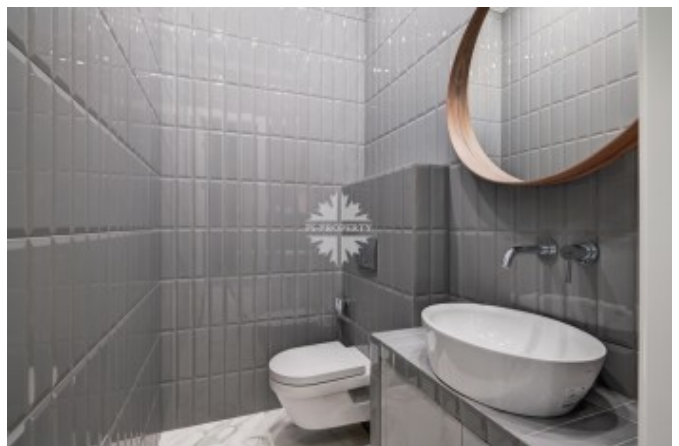

Мосфильмовская улица, 8