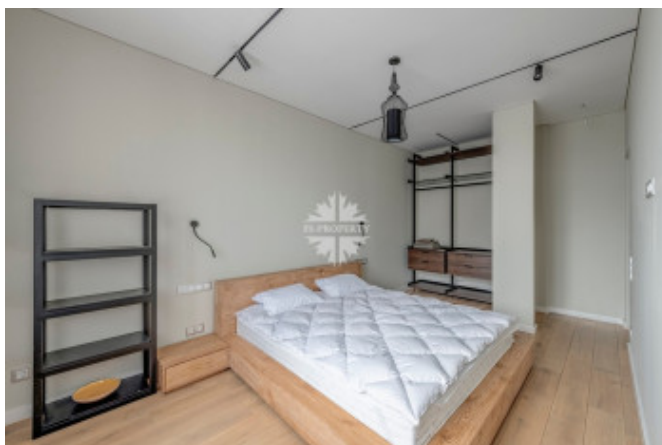

Мосфильмовская улица, 88 к.6