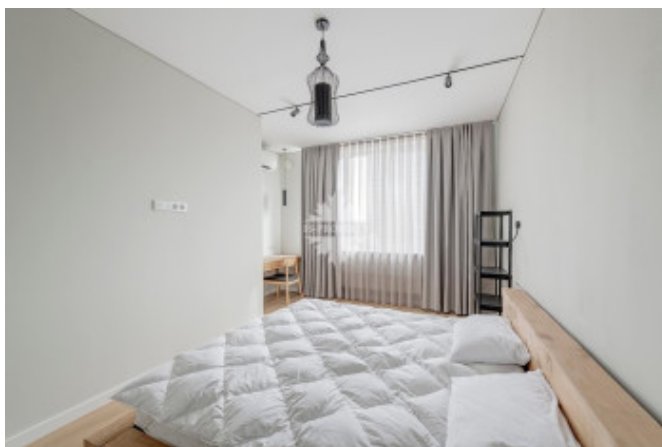

Мосфильмовская улица, 88 к.6