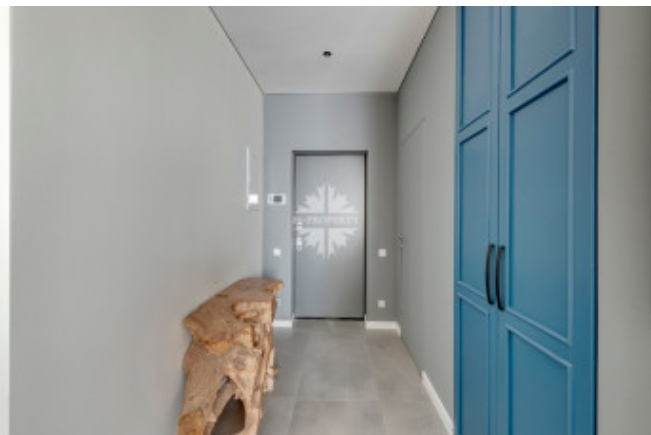

Мосфильмовская улица, 88 к.6