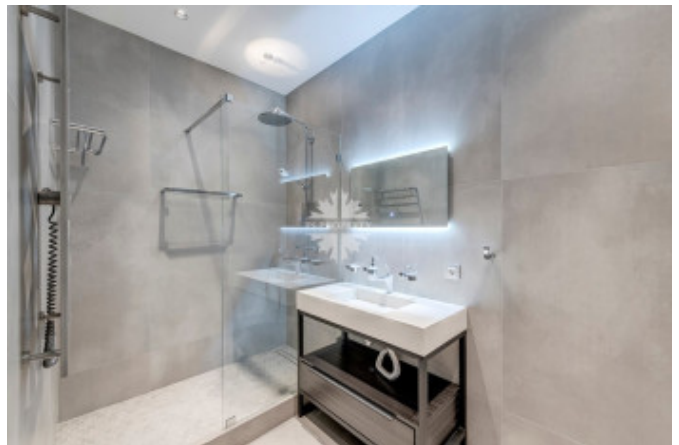

Мосфильмовская улица, 88 к.6