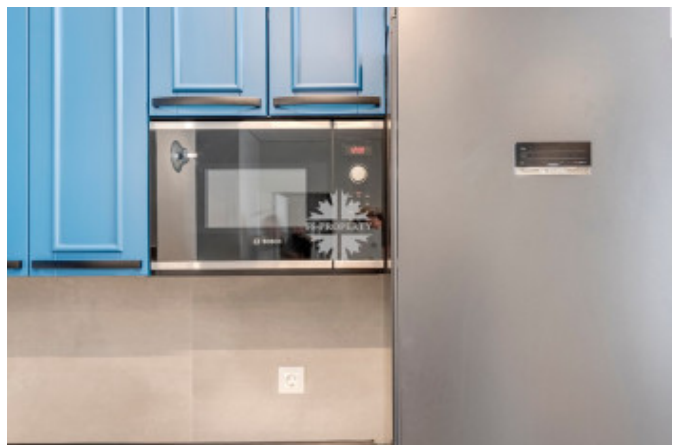

Мосфильмовская улица, 88 к.6

вместительной гардеробной зоной. Кухня-гостиная совмещает столовую зону, где удобно работать за компьютером или пригласить гостей.

Квартира полностью укомплектована всей необходимой бытовой техникой - посудомоечная машина, духовой шкаф, микроволновая печь, холодильник, варочная панель.

Мебель привезена под заказ, стулья из натуральной кожи, обеденный, журнальный столы и другая мебель из массива дерева.

Просторный санузел с душевой кабиной, стиральная машина, полотенцесушитель, гигиенический душ.

Коммунальный платеж оплачивается арендатором отдельно по квитанции ежемесячно - около 10 000руб.

Комплекс находится в районе Раменки ЗАО в конце ул. Мосфильмовская на ее пересечении с Раменским бульваром. На машине удобный выезд на Ломоносовский и Мичуринский проспекты, через Минскую улицу (2,5 км) на Кутузовский проспект как в сторону центра, так и за город по западным направлениям, до МКАД - около 7 км. Рядом расположен лесной массив природного заказника «У долины р. Сетунь».