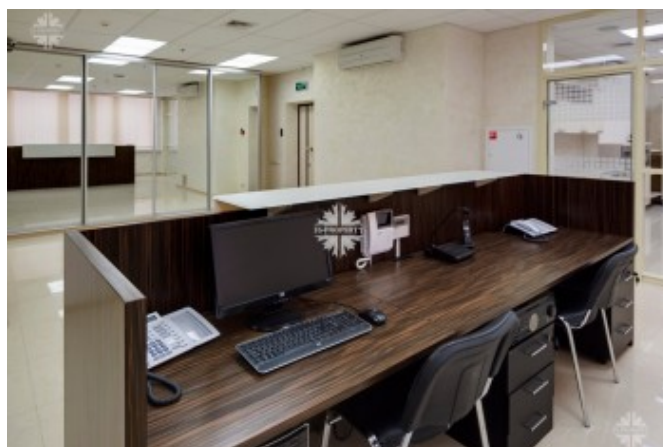

## Описание

В продажу предлагается полностью готовый к работе офис 578 кв.м.

в Бизнес-Центре 9 акров на м.Калужская (рядом с штаб-квартирами ГАЗПРОМ, НОВАТЕК, ГАЗПРОМБАНК).

Офис полностью технически оснащен, использовалась дорогая отделка и дизайн компании Сохо , (стены - это венецианская штукатурка, полы в кабинете руководителя выполнены из натуральной кожи, дорогая итальянская мебель).

## Научный проезд, 19

сдавался и не использовался.

Систем офиса HIGH-TECH - это комплекс информационных систем офиса состоит из следующих основных систем:

1. Структурированная кабельная система;
2. Учрежденческая автоматическая телефонная станция;
3. Система охранного телевидения;
4. Система контроля и управления доступом;
5. Система громкой связи и аудио трансляции;