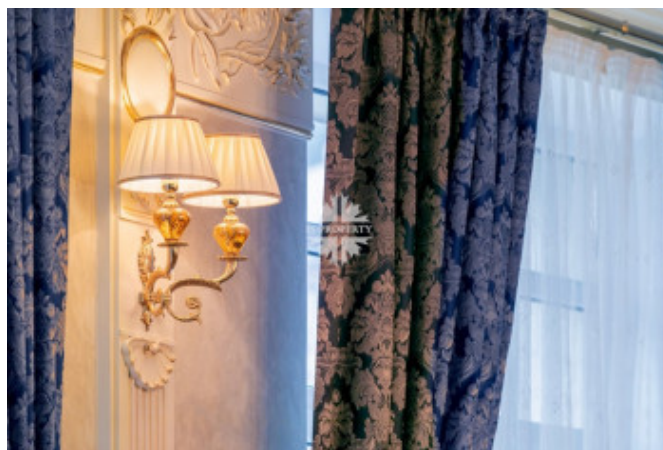

Новопесковский М. переулок, 8

Информация об объекте

№ лота	16321
Тип сделки	Продажа
Район	Арбат
Стоимость	410 720 960 руб.
Стоимость за кв.м	1 984 177 руб. за м²
Адрес	Новопесковский М. переулок, 8
Жилой комплекс	ДОМ НА СМОЛЕНСКОЙ НАБЕРЕЖНОЙ
Общая площадь	207 м²
Жилая площадь	145 м²
Площадь кухни	10 м²
Количество комнат	3
Этаж	8
Этажность	14
Высота потолков	3.2 м
Отделка	Да
Паркинг	Да
Летние помещения	Нет
Пентхаус	Нет
Год постройки	2007
Лифт	Да
Тип дома	Монолит
Ремонт	Дизайнерский ремонт

Описание

Видовая квартира в элитном доме на набережной. Панорамные окна. Отделка категории de luxe в классическом стиле.

Эксклюзивная мебель фабрик Francesco Molon, Savio Firmino, Jumbo Collection, Grifoni Vittorio. Бытовая техника Miele, Bosch, Homeier. Сантехника и аксессуары Hoesch, Hansgrohe, Kohler, Rosbri. Аксессуары Lalique, Daum, Angelo

Фото