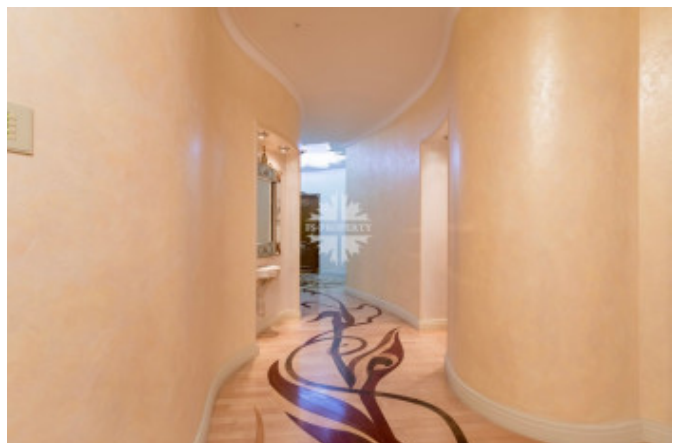

Новопесковский М. переулок, 8