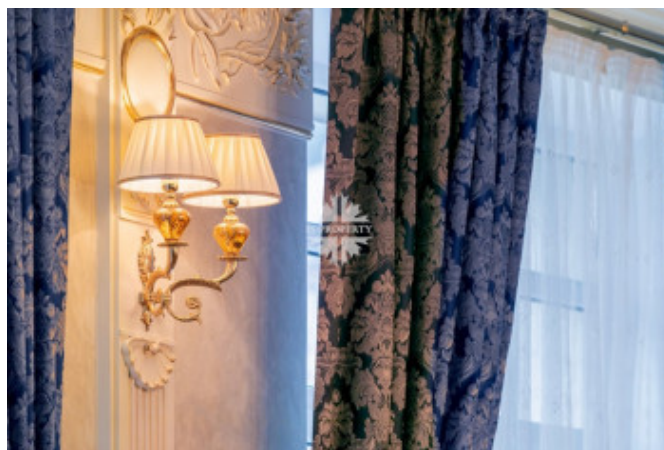

Малый Новопесковский переулок, 8

Информация об объекте

№ лота	16321
Тип сделки	Продажа
Район	Арбат
Стоимость	410 414 950 руб.
Стоимость за кв.м	1 982 677 руб. за м²
Адрес	Малый Новопесковский переулок, 8
Жилой комплекс	ДОМ НА СМОЛЕНСКОЙ НАБЕРЕЖНОЙ
Общая площадь	207 м²
Жилая площадь	145 м²
Площадь кухни	10 м²
Количество комнат	3
Этаж	8
Этажность	14
Высота потолков	3.2 м
Отделка	Да
Паркинг	Да
Летние помещения	Нет
Пентхаус	Нет
Год постройки	2007
Лифт	Да
Тип дома	Монолит
Ремонт	Дизайнерский ремонт

Фото

Описание

Видовая квартира в элитном доме на набережной. Панорамные окна. Отделка категории de luxe в классическом стиле.

Эксклюзивная мебель фабрик Francesco Molon, Savio Firmino, Jumbo Collection, Grifoni Vittorio. Бытовая техника Miele, Bosch, Homeier. Сантехника и аксессуары Hoesch, Hansgrohe, Kohler, Rosbri. Аксессуары Lalique, Daum, Angelo