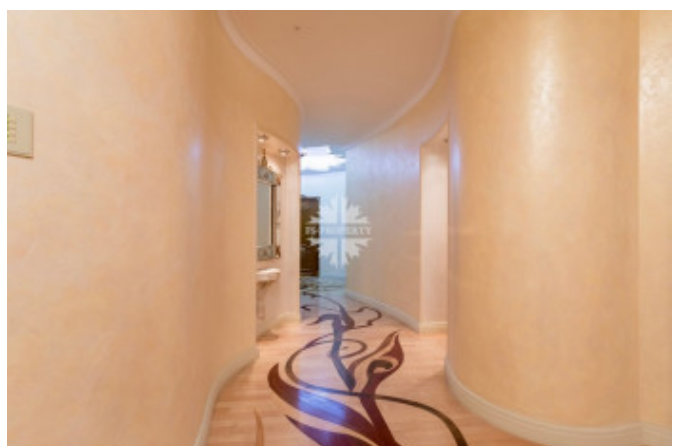

Малый Новопесковский переулок, 8