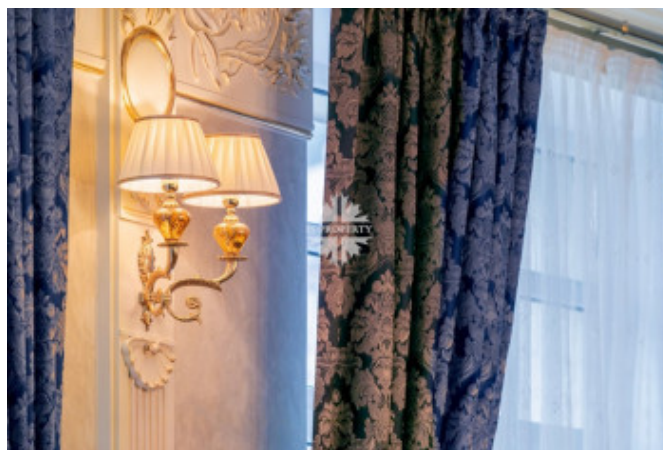

Малый Новопесковский переулок, 8

Информация об объекте

№ лота	16321
Тип сделки	Продажа
Район	Арбат
Стоимость	419 368 950 руб.
Стоимость за кв.м	2 025 933 руб. за м²
Адрес	Малый Новопесковский переулок, 8
Жилой комплекс	ДОМ НА СМОЛЕНСКОЙ НАБЕРЕЖНОЙ
Общая площадь	207 м²
Жилая площадь	145 м²
Площадь кухни	10 м²
Количество комнат	3
Этаж	8
Этажность	14
Высота потолков	3.2 м
Отделка	Да
Паркинг	Да
Летние помещения	Нет
Пентхаус	Нет
Год постройки	2007
Лифт	Да
Тип дома	Монолит
Ремонт	Дизайнерский ремонт

Фото

Описание

Видовая квартира в элитном доме на набережной. Панорамные окна. Отделка категории de luxe в классическом стиле.

Эксклюзивная мебель фабрик Francesco Molon, Savio Firmino, Jumbo Collection, Grifoni Vittorio. Бытовая техника Miele, Bosch, Homeier. Сантехника и аксессуары Hoesch, Hansgrohe, Kohler, Rosbri. Аксессуары Lalique, Daum, Angelo