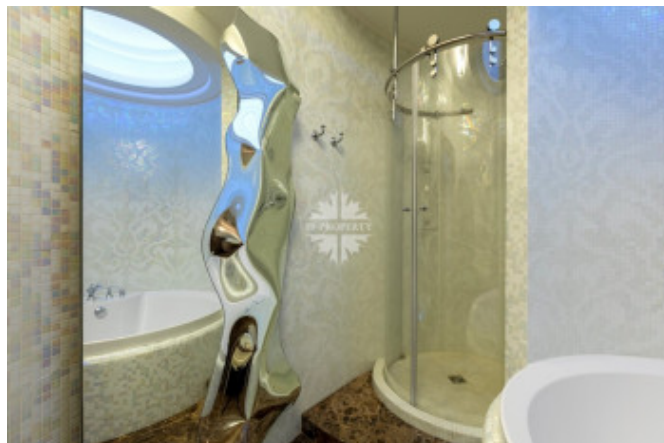

Малый Новопесковский переулок, 8