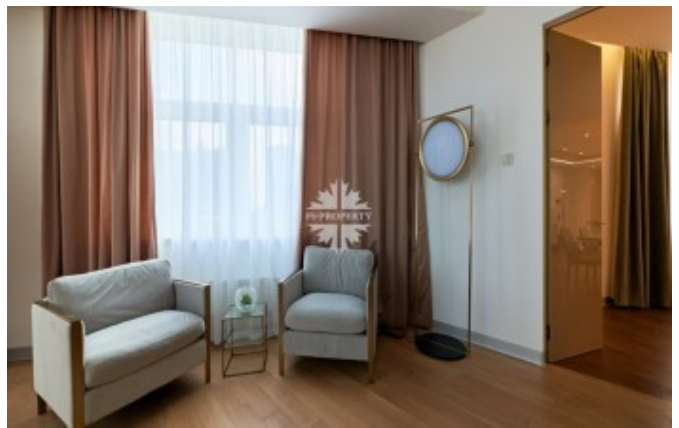

Новый Арбат улица, 32