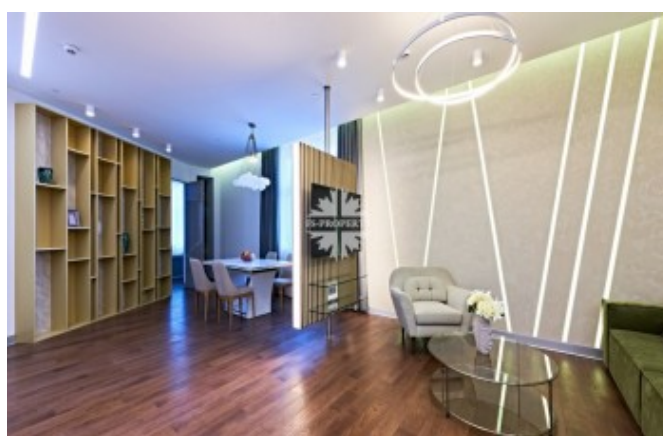

Описание

Апартаменты с отделкой площадью 127,60 кв.м. 2 комнаты, 1 спальня с ванной и гардеробной, гостевой санузел, кухня-гостиная.

Апартаменты с премиальным сервисом от одного из лидеров мирового рынка гостиничных услуг Marriott International, с роскошными панорамными видами на Белый Дом, Москва-Сити, гостиницу Украина, Кутузовский проспект.

Фото

Новый Арбат улица, 32

При покупке апартаментов, расположенных в одном здании с отелем Marriott Novy Arbat, Вам становится доступен не только широкий спектр услуг, оказываемых на самом высоком качественном уровне, но и открывается доступ к инфраструктуре отеля. Это означает, что вы сможете спуститься из апартаментов на завтрак в отель, посетить фитнес и SPA, салон красоты, провести переговоры в конференц-зале отеля, а вечером, в приватной обстановке, в апартаментах, отведать изысканный ужин, приготовленный поварами ресторана отеля.