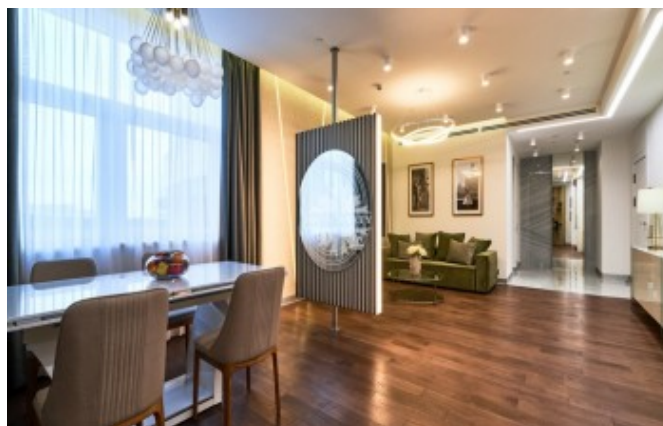

Новый Арбат улица, 32

Информация об объекте

№ лота	11110
Тип сделки	Продажа
Район	Арбат
Метро	Смоленская (Арбатско-Покровская)
Стоимость	125 448 985 руб.
Стоимость за кв.м	983 143 руб. за м ²
Адрес	Новый Арбат улица, 32
Жилой комплекс	ЗВЕЗДЫ АРБАТА
Общая площадь	127.6 м ²
Количество комнат	2
Этаж	10
Этажность	13
Отделка	Нет
Паркинг	Да
Пентхаус	Нет
Год постройки	2015
Кол-во квартир в комплексе	153
№ квартиры	709
Лифт	Нет
Тип дома	Монолит

Описание

Апартаменты с отделкой площадью 127,60 кв.м. 2 комнаты, 1 спальня с ванной и гардеробной, гостевой санузел, кухня-гостиная.

Апартаменты с премиальным сервисом от одного из лидеров мирового рынка гостиничных услуг Marriott International, с роскошными панорамными видами на Белый Дом, Москва-Сити, гостиницу Украина, Кутузовский проспект.

Фото

Новый Арбат улица, 32

При покупке апартаментов, расположенных в одном здании с отелем Marriott Novy Arbat, Вам становится доступен не только широкий спектр услуг, оказываемых на самом высоком качественном уровне, но и открывается доступ к инфраструктуре отеля. Это означает, что вы сможете спуститься из апартаментов на завтрак в отель, посетить фитнес и SPA, салон красоты, провести переговоры в конференц-зале отеля, а вечером, в приватной обстановке, в апартаментах, отведать изысканный ужин, приготовленный поварами ресторана отеля.