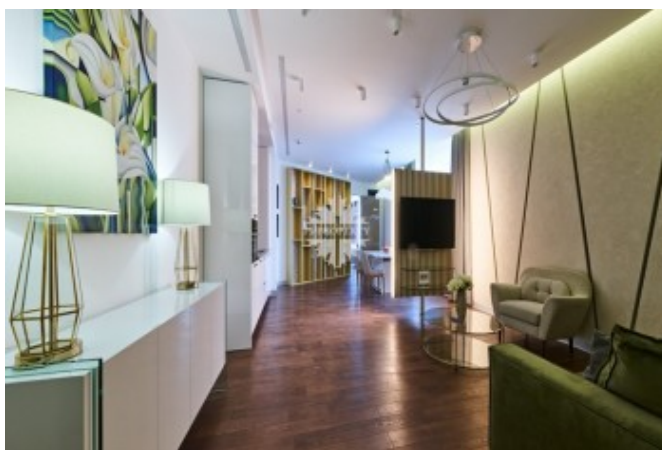

Новый Арбат улица, 32

При покупке апартаментов, расположенных в одном здании с отелем Marriott Novy Arbat, Вам становится доступен не только широкий спектр услуг, оказываемых на самом высоком качественном уровне, но и открывается доступ к инфраструктуре отеля. Это означает, что вы сможете спуститься из апартаментов на завтрак в отель, посетить фитнес и SPA, салон красоты, провести переговоры в конференц-зале отеля, а вечером, в приватной обстановке, в апартаментах, отведать изысканный ужин, приготовленный поварами ресторана отеля.

Круглосуточная система контроля доступа и видеонаблюдения, подземный паркинг для собственников и гостей апартаментов.