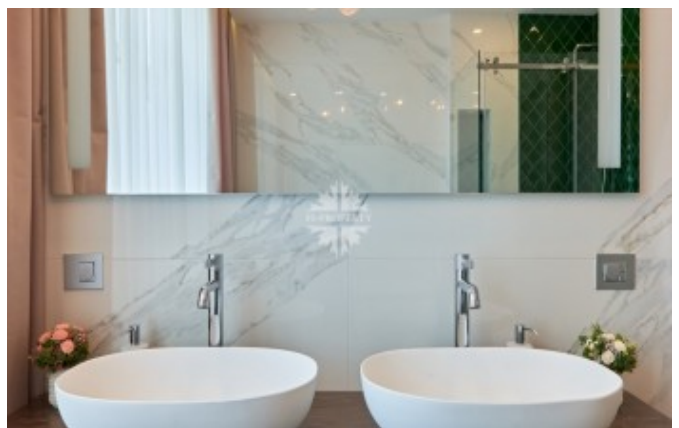

Новый Арбат улица, 32