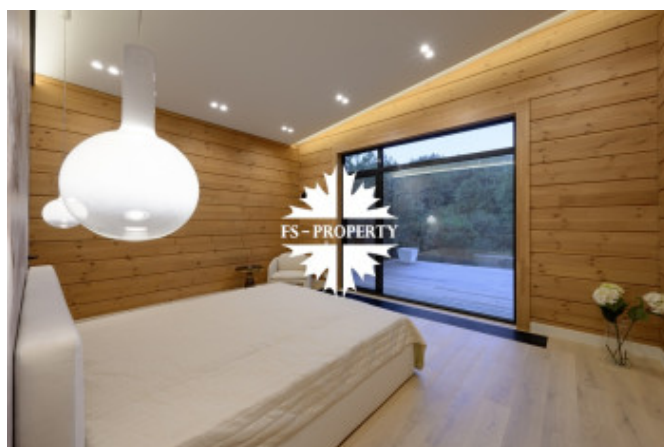

НОВЫЙ ДОМ ИЗ БРУСА У РЕКИ