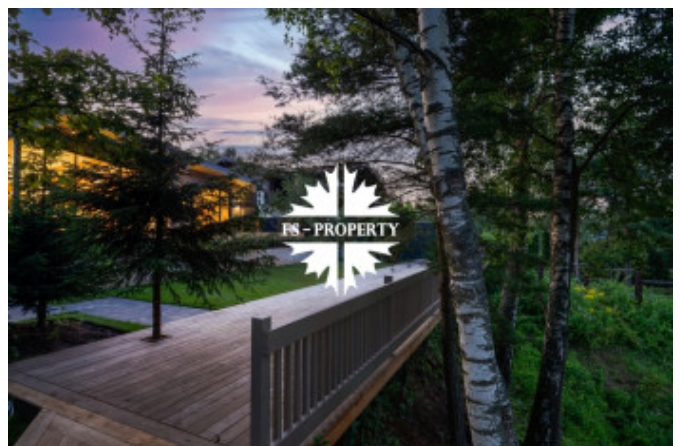

НОВЫЙ ДОМ ИЗ БРУСА У РЕКИ