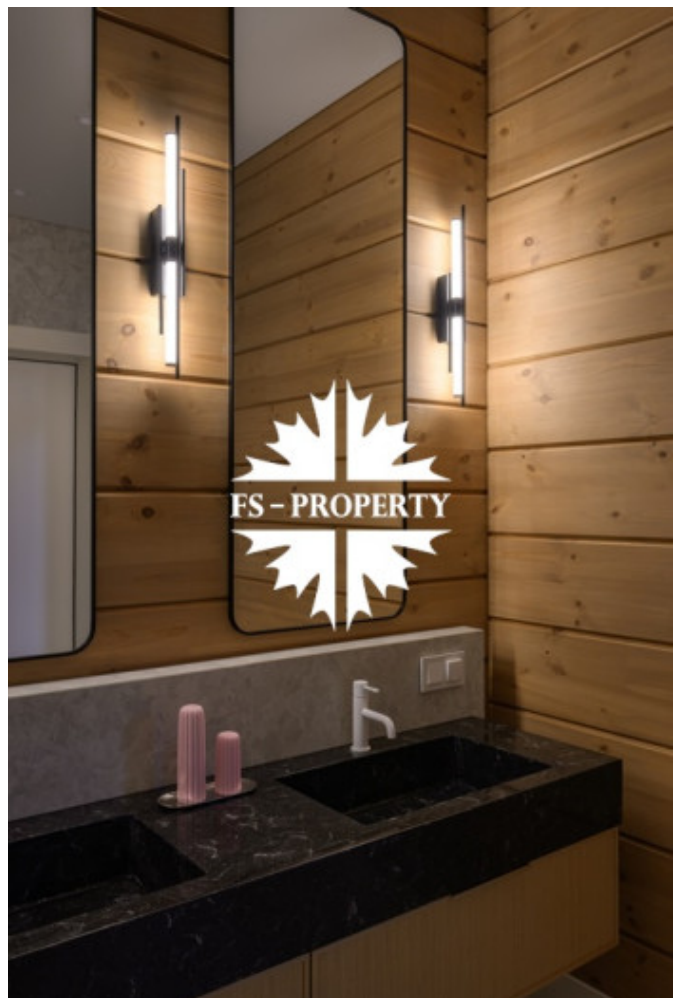

НОВЫЙ ДОМ ИЗ БРУСА У РЕКИ