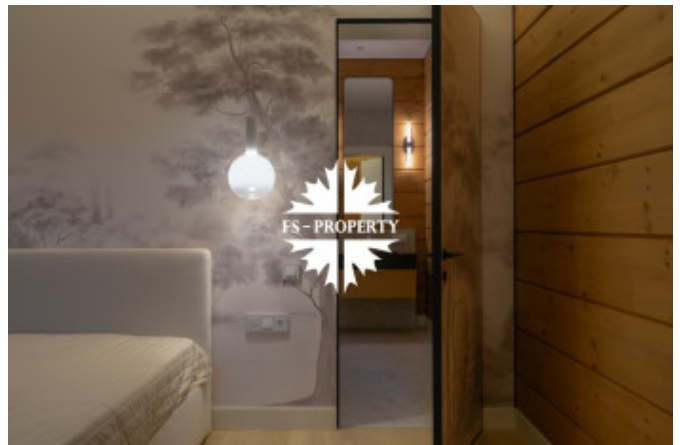

НОВЫЙ ДОМ ИЗ БРУСА У РЕКИ